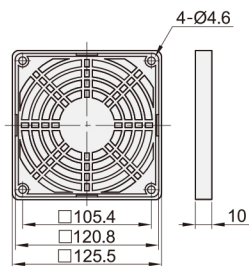

■ 适用风扇尺寸：92

■ 适用风扇尺寸：120

■ 铁网

■ 铁网

■ 适用风扇尺寸：120

百叶窗

■ 过滤网/铁网

型号	
代码	适用风扇尺寸
J06.02.06 J06.02.07	60
	80
	92
	120
	150
	172
	200

■ 百叶窗

型号		防护等级	描述
代码	适用风扇尺寸		
J06.02.08	120(120)	IP54	扣件+螺丝安装
	120A(120)	IP44	螺丝安装
	9802(80/92)	IP55	扣件式, 免螺丝安装