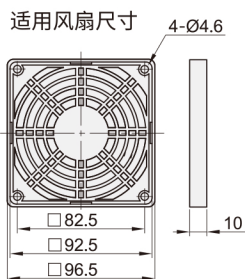

■ 适用风扇尺寸：92

■ 适用风扇尺寸：120

■ 铁网

■ 铁网

■ 适用风扇尺寸：120

百叶窗

■ 过滤网/铁网

型号	
代码	适用风扇尺寸
J06.02.06 J06.02.07	60
	80
	92
	120
	150
	172
	200

■ 百叶窗

型号		防护等级	描述
代码	适用风扇尺寸		
J06.02.08	120(120)	IP54	扣件+螺丝安装
	120A(120)	IP44	螺丝安装
	9802(80/92)	IP55	扣件式, 免螺丝安装