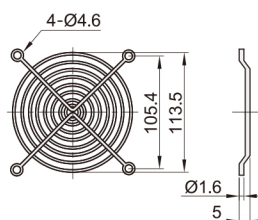

■ 适用风扇尺寸：92

■ 适用风扇尺寸：120

■ 铁网

■ 铁网

■ 适用风扇尺寸：120

百叶窗

■ 过滤网/铁网

型号	
代码	适用风扇尺寸
J06.02.06 J06.02.07	60
	80
	92
	120
	150
	172
	200

■ 百叶窗

型号		防护等级	描述
代码	适用风扇尺寸		
J06.02.08	120(120)	IP54	扣件+螺丝安装
	120A(120)	IP44	螺丝安装
	9802(80/92)	IP55	扣件式, 免螺丝安装