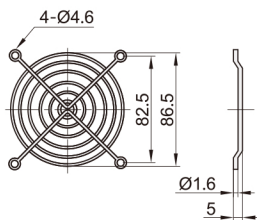

■ 适用风扇尺寸：92

■ 适用风扇尺寸：120

■ 铁网

■ 铁网

■ 适用风扇尺寸：120

百叶窗

■ 过滤网/铁网

型号	
代码	适用风扇尺寸
J06.02.06 J06.02.07	60
	80
	92
	120
	150
	172
	200

■ 百叶窗

型号		防护等级	描述
代码	适用风扇尺寸		
J06.02.08	120(120)	IP54	扣件+螺丝安装
	120A(120)	IP44	螺丝安装
	9802(80/92)	IP55	扣件式, 免螺丝安装