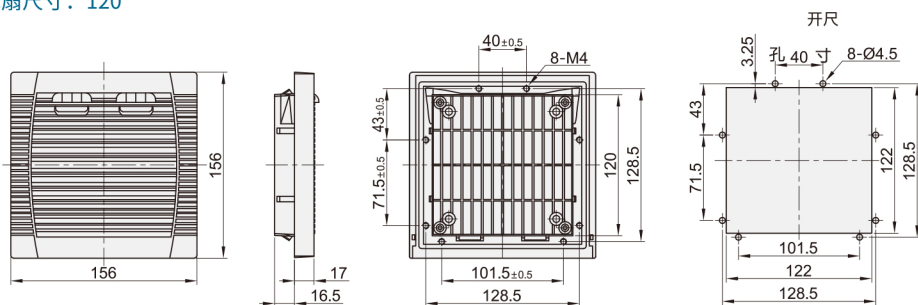

■ 适用风扇尺寸：92

■ 适用风扇尺寸：120

■ 铁网

■ 铁网

■ 适用风扇尺寸：120

百叶窗

■ 过滤网/铁网

型号	
代码	适用风扇尺寸
J06.02.06 J06.02.07	60
	80
	92
	120
	150
	172
	200

■ 百叶窗

型号		防护等级	描述
代码	适用风扇尺寸		
J06.02.08	120(120)	IP54	扣件+螺丝安装
	120A(120)	IP44	螺丝安装
	9802(80/92)	IP55	扣件式, 免螺丝安装