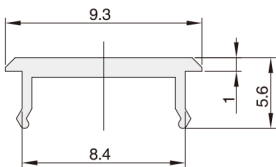

系列码	型材类型	最小长度	重量(g/m)
XCKC82 XCKC83	408	1米	50

■订货数量×最小长度（1米）=实际长度米数

### ■平封槽条

系列码	材质	颜色
XCKD82	PVC	浅灰色
XCKD83		黑色

- 型材槽口装饰。
- 销售单位：米 最小销售单位：1米。
- 其他颜色可定做。

XCKD82-408  
XCKD83-408

使用示例：

XCKD82-408  
(P.178)

XCE04-4040  
(P.153)

视图标准：第三视角