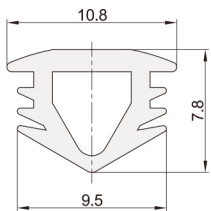

## 密封条/平封槽条

### ■密封条

系列码	材质	颜色
XCKC82	PVC	浅灰色
XCKC83		黑色

- 型材槽口装饰。
- 销售单位：米 最小销售单位：1米。
- 其他颜色可定做。

XCKC82-408  
XCKC83-408

使用示例：

XCKC82-408  
(P178)

XCE04-4040  
(P153)

视图标准：第三视角

系列码	型材类型	最小长度	重量(g/m)
XCKC82 XCKC83	408	1米	50

■订货数量×最小长度（1米）=实际长度米数