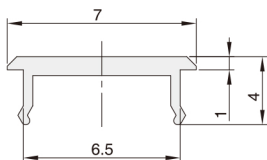

系列码	型材类型	最小长度	重量(g/m)
XCKC82 XCKC83	206	1米	29.0

■订货数量 × 最小长度 (1米) = 实际长度米数

### ■平封槽条

系列码	材质	颜色
XCKD82	PVC	浅灰色
XCKD83		黑色

■型材槽口装饰、防尘、美观。

■其他颜色可预订。

■销售单位:米 最小销售单位: 1米。

■产品最大长度: 2米/条。

XCKD82-206  
XCKD83-206

使用示例:

视图标准: 第三视角

系列码	型材类型	最小长度	重量(g/m)
XCKD82 XCKD83	206	≥1米	21.0

■订货数量 × 最小长度 (1米) = 实际长度米数

请按图示订货