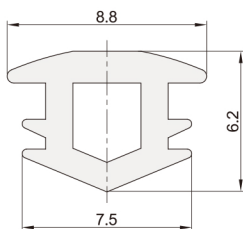

### ■密封条

系列码	材质	颜色
XCKC82	PVC	浅灰色
XCKC83		黑色

■型材槽口装饰。

■销售单位:米 最小销售单位: 1米。

■其他颜色可定做。

XCKC82-206  
XCKC83-206

使用示例:

视图标准: 第三视角

系列码	型材类型	最小长度	重量(g/m)
XCKC82 XCKC83	206	1米	29.0

■订货数量 × 最小长度 (1米) = 实际长度米数

### ■平封槽条

系列码	材质	颜色
XCKD82	PVC	浅灰色
XCKD83		黑色

■型材槽口装饰、防尘、美观。

■其他颜色可预订。

■销售单位:米 最小销售单位: 1米。

■产品最大长度: 2米/条。

XCKD82-206  
XCKD83-206

使用示例:

视图标准: 第三视角

系列码	型材类型	最小长度	重量(g/m)
XCKD82 XCKD83	206	≥1米	21.0

■订货数量 × 最小长度 (1米) = 实际长度米数

请按图示订货