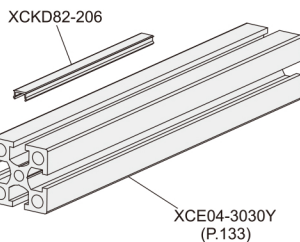

### ■平封槽条

系列码	材质	颜色
XCKD82	PVC	浅灰色
XCKD83		黑色

■型材槽口装饰、防尘、美观。

■其他颜色可预订。

■销售单位:米 最小销售单位: 1米。

■产品最大长度: 2米/条。

XCKD82-206  
XCKD83-206

使用示例: