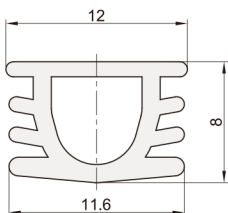

欧标40槽10系列 ◀ 装饰配件

密封条 · 平封槽条

■ 密封条

系列码	材质	颜色
XCKC82	PVC	浅灰色
XCKC83		黑色

- 型材槽口装饰。
- 销售单位：米 最小销售单位：1米。
- 其他颜色可定做。

XCKC82-4010
XCKC83-4010

使用示例：

XCKC82-4010 (P.108)

XCS01-H4040 (P.87)

视图标准：第三视角

系列码	型材类型	最小长度	重量(g/m)
XCKC82 XCKC83	4010	1米	84.0

■ 订货数量 × 最小长度 (1米) = 实际长度米数

■ 平封槽条

系列码	材质	颜色
XCKD82	PVC	浅灰色
XCKD83		黑色

- 型材槽口装饰。
- 销售单位：米 最小销售单位：1米。
- 其他颜色可定做。

XCKD82-4010
XCKD83-4010

使用示例：

XCKD82-4010 (P.108)

XCS01-H4040 (P.87)

视图标准：第三视角

系列码	型材类型	最小长度	重量(g/m)
XCKD82 XCKD83	4010	1米	24.0

请按图示订货

■ XCKD82-4010

系列码	型材类型
XCKD82	4010

交期Delivery

5天 发货

○ 本产品发货时间不含周日

欧标
40槽
10
05