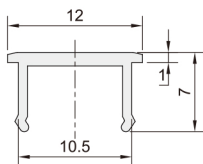

XCS01-H4040 (P.87)

视图标准：第三视角

系列码	型材类型	最小长度	重量(g/m)
XCKC82 XCKC83	4010	1米	84.0

■ 订货数量 × 最小长度 (1米) = 实际长度米数

■ 平封槽条

系列码	材质	颜色
XCKD82	PVC	浅灰色
XCKD83		黑色

- 型材槽口装饰。
- 销售单位：米 最小销售单位：1米。
- 其他颜色可定做。

XCKD82-4010
XCKD83-4010

使用示例：

XCKD82-4010 (P.108)

XCS01-H4040 (P.87)

视图标准：第三视角

系列码	型材类型	最小长度	重量(g/m)
XCKD82 XCKD83	4010	1米	24.0

请按图示订货

■ XCKD82-4010

系列码	型材类型
XCKD82	4010