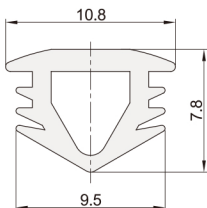

## 密封条/平封槽条

### ■密封条

系列码	材质	颜色
XCKC82	PVC	浅灰色
XCKC83		黑色

- 型材槽口装饰。
- 销售单位：米 最小销售单位：1米。
- 其他颜色可定做。

XCKC82-408  
XCKC83-408

使用示例:

视图标准：第三视角

系列码	型材类型	最小长度	重量(g/m)
XCKC82 XCKC83	408	1米	50

■订货数量×最小长度（1米）=实际长度米数

### ■平封槽条

系列码	材质	颜色
XCKD82	PVC	浅灰色
XCKD83		黑色

- 型材槽口装饰。
- 销售单位：米 最小销售单位：1米。
- 其他颜色可定做。

XCKD82-408  
XCKD83-408

使用示例:

视图标准：第三视角

系列码	型材类型	最小长度	重量(g/m)
XCKD82 XCKD83	408	1米	22

请按图示订货