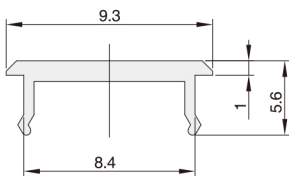

### ■密封条

系列码	材质	颜色
XCKC82	PVC	浅灰色
XCKC83		黑色

- 型材槽口装饰。
- 销售单位：米 最小销售单位：1米。
- 其他颜色可定做。

XCKC82-408  
XCKC83-408

使用示例:

视图标准：第三视角

系列码	型材类型	最小长度	重量(g/m)
XCKC82 XCKC83	408	1米	50

■订货数量×最小长度（1米）=实际长度米数

### ■平封槽条

系列码	材质	颜色
XCKD82	PVC	浅灰色
XCKD83		黑色

- 型材槽口装饰。
- 销售单位：米 最小销售单位：1米。
- 其他颜色可定做。

XCKD82-408  
XCKD83-408

使用示例:

视图标准：第三视角

系列码	型材类型	最小长度	重量(g/m)
XCKD82 XCKD83	408	1米	22

请按图示订货