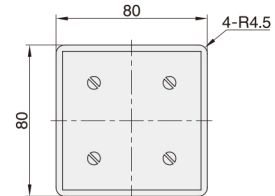

XCKB62-408-8080
XCKB63-408-8080