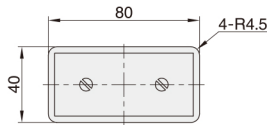

XCKB62-408-4080
XCKB63-408-4080