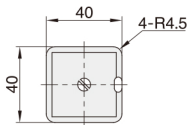

XCKB62-408-4040
XCKB63-408-4040