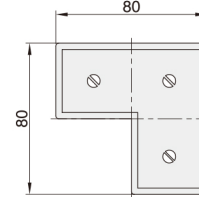

XCKB62-408-8840Y  
XCKB63-408-8840Y

视图标准：第三视角

系列码	型材类型	规格	重量(g/pcs)	适用型材
XCKB62 XCKB63	408	4040	5.00	4040、4040C、4040E、4040J、4040A、4040B
		4080	12.50	4080、4080E、4080C、4080J、4080A、4080B
		8080	23.00	8080、8080E、8080C、8080J
		4040R	4.30	4040R、4040RE
		8840R	16.70	8840R、8840RE
		8840Y	17.30	8840