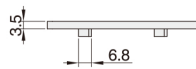

系列码	材质	颜色
XCKB62	PA	浅灰色
XCKB63		黑色

■用于型材截面处。

XCKB62-408-4040  
XCKB63-408-4040

XCKB62-408-4080  
XCKB63-408-4080

XCKB62-408-8080  
XCKB63-408-8080

XCKB62-408-4040R  
XCKB63-408-4040R

XCKB62-408-8840R  
XCKB63-408-8840R

XCKB62-408-8840Y  
XCKB63-408-8840Y

视图标准：第三视角

系列码	型材类型	规格	重量(g/pcs)	适用型材
XCKB62 XCKB63	408	4040	5.00	4040、4040C、4040E、4040J、4040A、4040B
		4080	12.50	4080、4080E、4080C、4080J、4080A、4080B
		8080	23.00	8080、8080E、8080C、8080J
		4040R	4.30	4040R、4040RE
		8840R	16.70	8840R、8840RE
		8840Y	17.30	8840