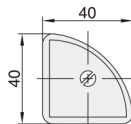

XCKB62-408-4040R
XCKB63-408-4040R