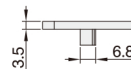

XCKB62-408-4040R
XCKB63-408-4040R