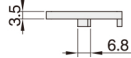

XCKB62-408-4040
XCKB63-408-4040