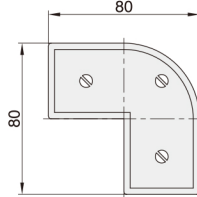

XCKB62-408-8840Y  
XCKB63-408-8840Y

视图标准：第三视角

系列码	型材类型	规格	重量(g/pcs)	适用型材
XCKB62 XCKB63	408	4040	5.00	4040、4040C、4040E、4040J、4040A、4040B
		4080	12.50	4080、4080E、4080C、4080J、4080A、4080B
		8080	23.00	8080、8080E、8080C、8080J
		4040R	4.30	4040R、4040RE
		8840R	16.70	8840R、8840RE
		8840Y	17.30	8840