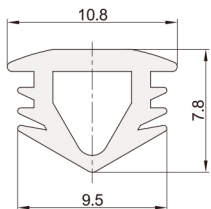

欧标30系列 装饰配件

密封条/平封槽条

■密封条

系列码	材质	颜色
XCKC82	PVC	浅灰色
XCKC83		黑色

- 型材槽口装饰。
- 销售单位:米 最小销售单位: 1米。
- 其他颜色可定做。

XCKC82-408
XCKC83-408

使用示例:

视图标准: 第三视角

系列码	型材类型	最小长度	重量(g/m)
XCKC82 XCKC83	408	1米	50

■订货数量 × 最小长度 (1米) = 实际长度米数

■平封槽条

系列码	材质	颜色
XCKD82	PVC	浅灰色
XCKD83		黑色

- 型材槽口装饰。
- 销售单位:米 最小销售单位: 1米。
- 其他颜色可定做。

XCKD82-308
XCKD83-308

使用示例:

视图标准: 第三视角

系列码	型材类型	最小长度	重量(g/m)
XCKD82 XCKD83	308	≥1米	22

■订货数量 × 最小长度 (1米) = 实际长度米数

请按图示订货

■ XCKD82-308

系列码	型材类型
XCKD82	308

交期Delivery

5天 发货

○ 本产品发货时间不含周日