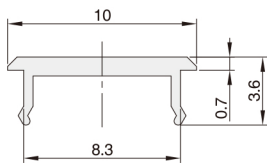

系列码	型材类型	最小长度	重量(g/m)
XCKC82 XCKC83	408	1米	50

■订货数量 × 最小长度 (1米) = 实际长度米数

■平封槽条

系列码	材质	颜色
XCKD82	PVC	浅灰色
XCKD83		黑色

- 型材槽口装饰。
- 销售单位:米 最小销售单位: 1米。
- 其他颜色可定做。

XCKD82-308
XCKD83-308

使用示例:

视图标准: 第三视角

系列码	型材类型	最小长度	重量(g/m)
XCKD82 XCKD83	308	≥1米	22

■订货数量 × 最小长度 (1米) = 实际长度米数

请按图示订货

■ XCKD82-308

系列码	型材类型
XCKD82	308

交期Delivery

5天 发货

○ 本产品发货时间不含周日