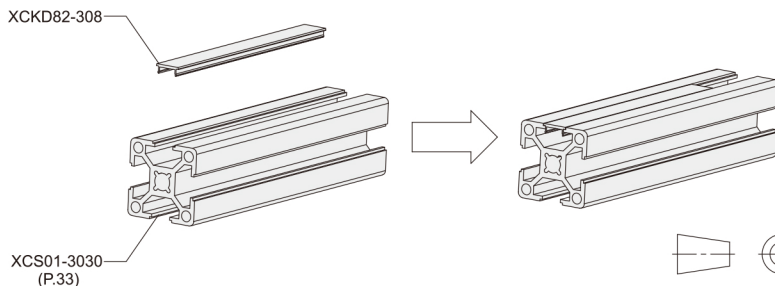

欧标30系列 装饰配件

密封条/平封槽条

■密封条

系列码	材质	颜色
XCKC82	PVC	浅灰色
XCKC83		黑色

- 型材槽口装饰。
- 销售单位:米 最小销售单位: 1米。
- 其他颜色可定做。

XCKC82-408
XCKC83-408

使用示例:

视图标准: 第三视角

系列码	型材类型	最小长度	重量(g/m)
XCKC82 XCKC83	408	1米	50

■订货数量 × 最小长度 (1米) = 实际长度米数

■平封槽条

系列码	材质	颜色
XCKD82	PVC	浅灰色
XCKD83		黑色

- 型材槽口装饰。
- 销售单位:米 最小销售单位: 1米。
- 其他颜色可定做。

XCKD82-308
XCKD83-308

使用示例:

视图标准: 第三视角

系列码	型材类型	最小长度	重量(g/m)
XCKD82 XCKD83	308	≥1米	22

■订货数量 × 最小长度 (1米) = 实际长度米数

请按图示订货

■ XCKD82-308

系列码	型材类型
XCKD82	308

交期Delivery

5天 发货

○ 本产品发货时间不含周日