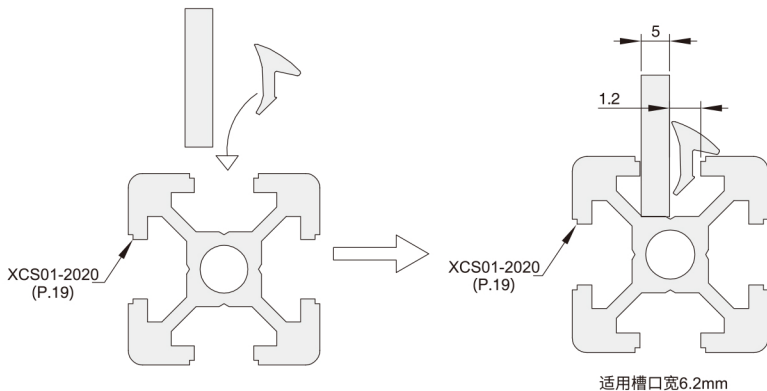

系列码	材质	颜色
XCP72	TPV	浅灰色
XCP73		黑色

■用于固定玻璃和板类。
■销售单位:米。

XCP72-C
XCP73-C

视图标准: 第三视角

系列码	规格	最小长度	重量(g/m)
XCP72 XCP73	C	1米	41.7

■订货数量×最小长度(1米)=实际长度米数

请按图示订货

■ XCP72-C

系列码	规格
XCP72	C

交期Delivery

5天 发货

○本产品发货时间不含周日