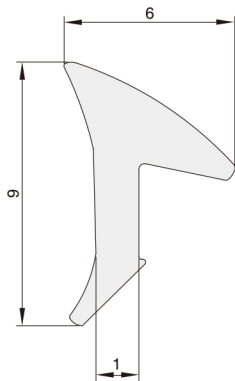

系列码	材质	颜色
XCP72	TPV	浅灰色
XCP73		黑色

■用于固定玻璃和板类。
■销售单位:米。

XCP72-C
XCP73-C

视图标准: 第三视角

系列码	规格	最小长度	重量(g/m)
XCP72 XCP73	C	1米	41.7

■订货数量×最小长度(1米)=实际长度米数

请按图示订货

■ XCP72-C