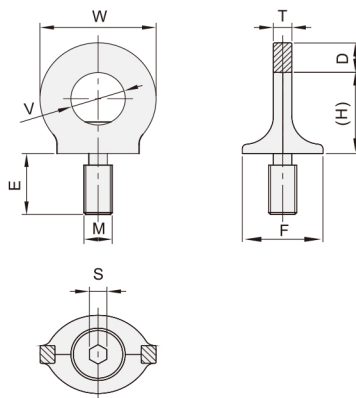

带止动垫片眼型旋转吊环 ◀ 80级旋转自锁钩

代码	类型	材质	表面处理
YCC24	带止动垫片眼型旋转吊环	万向型	合金钢 主体黄色 烤漆 螺栓发黑

垫圈 / 吊环
螺钉 / 螺母

33

代码	型号		M	H	V	T	D	E	F	S	W	净重 (kg)
	规格											
YCC24	0.3T	8	36	25	8	9	12	25	6	44	0.1	
	0.4T	10										
	0.75T	12	45	30	10	11	18	33	8	52	0.2	
	1.5T	16	52	35	14	13	24	35	10	61	0.3	
	2.3T	20	60	40	16	15	30	44	12	70	0.6	
	3.2T	24	72	48	19	18	36	52	14	84	1.0	

吊环安装方式	吊环数量										净重 (kg)	
	1	2	1	2	2	2	2	3-4	3-4	3-4		
起吊角度	0°	0°	90°	90°	0-45°	45-60°	不对称	0-45°	45-60°	不对称		
型号	工作极限载荷 (吨)											
代码	规格	M										
YCC24	0.3T	8	1	2	0.3	0.6	0.42	0.3	0.3	0.63	0.45	0.3
	0.4T	10	1	2	0.4	0.8	0.56	0.4	0.4	0.8	0.6	0.4
	0.75T	12	2	4	0.75	1.5	1	0.75	0.75	1.5	1.1	0.75
	1.5T	16	4	8	1.5	3	2.1	1.5	1.5	3.1	2.2	1.5
	2.3T	20	6	12	2.3	4.6	3.2	2.3	2.3	4.8	3.4	2.3
	3.2T	24	8	16	3.2	6.4	4.5	3.2	3.2	6.7	4.8	3.2

请按图示订货

YCC24-0.3T

型号

代码

规格

YCC24

0.3T

交期 Delivery