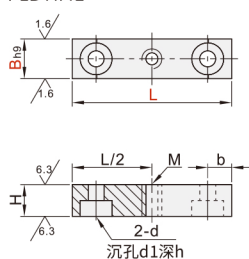

平键 ◀ 螺纹沉孔型/螺纹拆卸型

螺纹沉孔型

A型
PLD01/02

B型
PLD11/12

C型
PLD21/22

螺纹拆卸型

A型
PLD31/32

B型
PLD41/42

C型
PLD51/52

代码	类型	材质	抗拉强度	
PLD01	螺纹沉孔型	A型	S45C	
PLD02		B型	SUS304	
PLD11		C型	S45C	
PLD12			SUS304	
PLD21		螺纹拆卸型	A型	S45C
PLD22			B型	SUS304
PLD31	C型		S45C	
PLD32	螺纹拆卸型	A型	SUS304	
PLD41		B型	S45C	
PLD42		C型	SUS304	
PLD51		A型	S45C	
PLD52	B型	SUS304		

600N/mm²以上

型号		L×1										H	d	d ₁	h	b	M	C			
代码	Bh9																				
A型	8	0	35	40	45	50	55	60	65	70	80	85	90	100	7	3.3	6	3.3	8	M3	0.3
PLD01	10	-0.036	45	50	55	60	65	70	80	85	90	100	8	4.3	7.5	4.3	10	M4			
PLD02	12		50	55	60	65	70	80	85	90	100	9	5.3	9.5	5.3	12	M5	0.5			
B型	14	0	50	55	60	65	70	80	85	90	100	9				14					
PLD11	15	-0.043	50	55	60	65	70	80	85	90	100	10				15					
PLD12	16		60	65	70	80	85	90	100	10				16							
C型	16	0	60	65	70	80	85	90	100	11	6.3	11	6.3	18	M6						
PLD21	18	-0.110	60	65	70	80	85	90	100	110	11										
PLD22																					

L×1 L尺寸公差	
L	公差
最短~50	0 -0.62
51~80	0 -0.74
81~110	0 -0.87

型号		L×2										H	M	C							
代码	Bh9																				
A型	5	0	10	15	20	25	30	35	40	45	50	55	60	5	0						
PLD31	6	-0.030	10	15	20	25	30	35	40	45	50	55	60	70	6	-0.030	M3				
PLD32	7	0	15	20	25	30	35	40	45	50	55	60	70	80	7	0					
B型	8	-0.036	15	20	25	30	35	40	45	50	55	60	65	70	80	85	90	100	7	-0.036	M3
PLD31	10	0	15	20	25	30	35	40	45	50	55	60	65	70	80	85	90	100	8	0	M4
PLD32	12	-0.043	20	25	30	35	40	45	50	55	60	65	70	80	85	90	100	8	-0.043	M4	
B型	14	0	30	35	40	45	50	55	60	65	70	80	85	90	100	9	0	M5			
PLD41	15	-0.043	30	35	40	45	50	55	60	65	70	80	85	90	100	9	-0.043	M5			
PLD42	16	0	40	45	50	55	60	65	70	80	85	90	100	10	0	M5					
C型	16	-0.043	40	45	50	55	60	65	70	80	85	90	100	10	-0.043	M5					
PLD51	18	0	40	45	50	55	60	65	70	80	85	90	100	11	0	M6					
PLD52																					