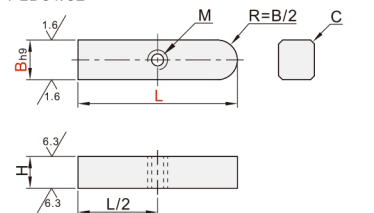

平键 ◀ 螺纹沉孔型/螺纹拆卸型

螺纹沉孔型

A型
PLD01/02

B型
PLD11/12

C型
PLD21/22

螺纹拆卸型

A型
PLD31/32

B型
PLD41/42

C型
PLD51/52

代码	类型	材质	抗拉强度	
PLD01	螺纹沉孔型	A型	S45C	
PLD02		B型	SUS304	
PLD11		C型	S45C	
PLD12			SUS304	
PLD21		螺纹拆卸型	A型	S45C
PLD22			B型	SUS304
PLD31	C型		S45C	
PLD32	螺纹拆卸型	A型	SUS304	
PLD41		B型	S45C	
PLD42		C型	SUS304	
PLD51		A型	S45C	
PLD52	B型	SUS304		

600N/mm²以上

型号		L×1										H	d	d ₁	h	b	M	C			
代码	Bh9																				
A型	8	0	35	40	45	50	55	60	65	70	80	85	90	100	7	3.3	6	3.3	8	M3	0.3
PLD01	10	-0.036	45	50	55	60	65	70	80	85	90	100	8	4.3	7.5	4.3	10	M4			
PLD02	12		50	55	60	65	70	80	85	90	100	9	5.3	9.5	5.3	12	M5	0.5			
B型	14	0	50	55	60	65	70	80	85	90	100	9				14					
PLD11	15	-0.043	50	55	60	65	70	80	85	90	100	10				15					
PLD12	16		60	65	70	80	85	90	100	10				16							
C型	16	0	60	65	70	80	85	90	100	11	6.3	11	6.3	18	M6						
PLD21	18	-0.110	60	65	70	80	85	90	100	110	11										
PLD22																					