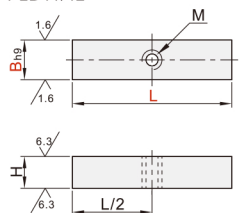

平键 ◀ 螺纹沉孔型/螺纹拆卸型

螺纹沉孔型

A型
PLD01/02

B型
PLD11/12

C型
PLD21/22

螺纹拆卸型

A型
PLD31/32

B型
PLD41/42

C型
PLD51/52

代码	类型	材质	抗拉强度	
PLD01	螺纹沉孔型	A型	S45C	
PLD02		B型	SUS304	
PLD11		C型	S45C	
PLD12			SUS304	
PLD21		螺纹拆卸型	A型	S45C
PLD22			B型	SUS304
PLD31	C型		S45C	
PLD32	螺纹拆卸型	A型	SUS304	
PLD41		B型	S45C	
PLD42		C型	SUS304	
PLD51		A型	S45C	
PLD52	B型	SUS304		

600N/mm²以上

型号		L×1										H	d	d ₁	h	b	M	C			
代码	Bh9																				
A型	8	0	35	40	45	50	55	60	65	70	80	85	90	100	7	3.3	6	3.3	8	M3	0.3
PLD01	10	-0.036	45	50	55	60	65	70	80	85	90	100	8	4.3	7.5	4.3	10	M4			
PLD02	12		50	55	60	65	70	80	85	90	100	9	5.3	9.5	5.3	12	M5	0.5			
B型	14	0	50	55	60	65	70	80	85	90	100	9				14					
PLD11	15	-0.043	50	55	60	65	70	80	85	90	100	10				15					
PLD12	16		60	65	70	80	85	90	100	10				16							
C型	16	0	60	65	70	80	85	90	100	11	6.3	11	6.3	18	M6						
PLD21	18	-0.110	60	65	70	80	85	90	100	110	11										
PLD22																					

L×1 L尺寸公差	
L	公差
最短~50	0 -0.62
51~80	0 -0.74
81~110	0 -0.87

型号		L×2										H	M	C							
代码	Bh9																				
A型	5	0	10	15	20	25	30	35	40	45	50	55	60	5	0						
PLD31	6	-0.030	10	15	20	25	30	35	40	45	50	55	60	70	6	-0.030	M3				
PLD32	7	0	15	20	25	30	35	40	45	50	55	60	70	80	7	0					
B型	8	-0.036	15	20	25	30	35	40	45	50	55	60	65	70	80	85	90	100	7	-0.036	M3
PLD31	10	0	15	20	25	30	35	40	45	50	55	60	65	70	80	85	90	100	8	0	M4
PLD32	12	-0.043	20	25	30	35	40	45	50	55	60	65	70	80	85	90	100	8	-0.043	M4	
B型	14	0	30	35	40	45	50	55	60	65	70	80	85	90	100	9	0	M5			
PLD41	15	-0.043	30	35	40	45	50	55	60	65	70	80	85	90	100	9	-0.043	M5			
PLD42	16	0	40	45	50	55	60	65	70	80	85	90	100	10	0	M5					
C型	16	-0.043	40	45	50	55	60	65	70	80	85	90	100	10	-0.043	M5					
PLD51	18	0	40	45	50	55	60	65	70	80	85	90	100	11	0	M6					
PLD52																					