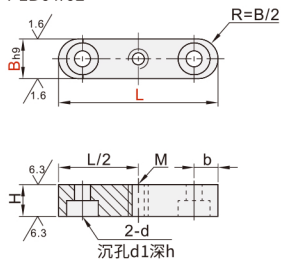

平键 ◀ 螺纹沉孔型/螺纹拆卸型

螺纹沉孔型

A型
PLD01/02

B型
PLD11/12

C型
PLD21/22

螺纹拆卸型

A型
PLD31/32

B型
PLD41/42

C型
PLD51/52

代码	类型	材质	抗拉强度	
PLD01	螺纹沉孔型	A型	S45C	
PLD02		B型	SUS304	
PLD11		C型	S45C	
PLD12			SUS304	
PLD21		螺纹拆卸型	A型	S45C
PLD22			B型	SUS304
PLD31	C型		S45C	
PLD32	螺纹拆卸型	A型	SUS304	
PLD41		B型	S45C	
PLD42		C型	SUS304	
PLD51		A型	S45C	
PLD52	B型	SUS304		

600N/mm²以上

型号		L×1										H	d	d ₁	h	b	M	C			
代码	Bh9																				
A型	8	0	35	40	45	50	55	60	65	70	80	85	90	100	7	3.3	6	3.3	8	M3	0.3
PLD01	10	-0.036	45	50	55	60	65	70	80	85	90	100	8	4.3	7.5	4.3	10	M4			
PLD02	12		50	55	60	65	70	80	85	90	100	9	5.3	9.5	5.3	12	M5	0.5			
B型	14	0	50	55	60	65	70	80	85	90	100	9				14					
PLD11	15	-0.043	50	55	60	65	70	80	85	90	100	10				15					
PLD12	16		60	65	70	80	85	90	100	10				16							
C型	16	0	60	65	70	80	85	90	100	11	6.3	11	6.3	18	M6						
PLD21	18	-0.110	60	65	70	80	85	90	100	110	11										
PLD22																					

L×1 L尺寸公差	
L	公差
最短~50	0 -0.62
51~80	0 -0.74
81~110	0 -0.87

型号		L×2										H	M	C							
代码	Bh9																				
A型	5	0	10	15	20	25	30	35	40	45	50	55	60	5	0						
PLD31	6	-0.030	10	15	20	25	30	35	40	45	50	55	60	70	6	-0.030	M3				
PLD32	7	0	15	20	25	30	35	40	45	50	55	60	70	80	7	0					
B型	8	-0.036	15	20	25	30	35	40	45	50	55	60	65	70	80	85	90	100	7	-0.036	M3
PLD31	10	0	15	20	25	30	35	40	45	50	55	60	65	70	80	85	90	100	8	0	M4
PLD32	12	-0.043	20	25	30	35	40	45	50	55	60	65	70	80	85	90	100	8	-0.043	M4	
B型	14	0	30	35	40	45	50	55	60	65	70	80	85	90	100	9	0	M5			
PLD41	15	-0.043	30	35	40	45	50	55	60	65	70	80	85	90	100	9	-0.043	M5			
PLD42	16	0	40	45	50	55	60	65	70	80	85	90	100	10	0	M5					
C型	16	-0.043	40	45	50	55	60	65	70	80	85	90	100	10	-0.043	M5					
PLD51	18	0	40	45	50	55	60	65	70	80	85	90	100	11	0	M6					
PLD52																					