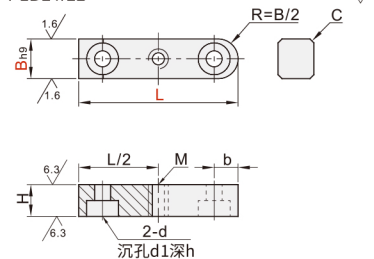

平键 ◀ 螺纹沉孔型/螺纹拆卸型

螺纹沉孔型

A型
PLD01/02

B型
PLD11/12

C型
PLD21/22

螺纹拆卸型

A型
PLD31/32

B型
PLD41/42

C型
PLD51/52

代码	类型	材质	抗拉强度	
PLD01	螺纹沉孔型	A型	S45C	
PLD02		B型	SUS304	
PLD11		C型	S45C	
PLD12			SUS304	
PLD21		螺纹拆卸型	A型	S45C
PLD22			B型	SUS304
PLD31	C型		S45C	
PLD32	螺纹拆卸型	A型	SUS304	
PLD41		B型	S45C	
PLD42		C型	SUS304	
PLD51		A型	S45C	
PLD52	B型	SUS304		

600N/mm²以上

型号		L×1										H	d	d ₁	h	b	M	C			
代码	Bh9																				
A型	8	0	35	40	45	50	55	60	65	70	80	85	90	100	7	3.3	6	3.3	8	M3	0.3
PLD01	10	-0.036	45	50	55	60	65	70	80	85	90	100	8	4.3	7.5	4.3	10	M4			
PLD02	12		50	55	60	65	70	80	85	90	100	9	5.3	9.5	5.3	12	M5	0.5			
B型	14	0	50	55	60	65	70	80	85	90	100	9				14					
PLD11	15	-0.043	50	55	60	65	70	80	85	90	100	10				15					
PLD12	16		60	65	70	80	85	90	100	10				16							
C型	16	0	60	65	70	80	85	90	100	11	6.3	11	6.3	18	M6						
PLD21	18	-0.110	60	65	70	80	85	90	100	110	11										
PLD22																					

L×1 L尺寸公差	
L	公差
最短~50	0 -0.62
51~80	0 -0.74
81~110	0 -0.87

型号		L×2										H	M	C							
代码	Bh9																				
A型	5	0	10	15	20	25	30	35	40	45	50	55	60	5	0						
PLD31	6	-0.030	10	15	20	25	30	35	40	45	50	55	60	70	6	-0.030	M3				
PLD32	7	0	15	20	25	30	35	40	45	50	55	60	70	80	7	0					
B型	8	-0.036	15	20	25	30	35	40	45	50	55	60	65	70	80	85	90	100	7	-0.036	M3
PLD31	10	0	15	20	25	30	35	40	45	50	55	60	65	70	80	85	90	100	8	0	M4
PLD32	12	-0.043	20	25	30	35	40	45	50	55	60	65	70	80	85	90	100	8	-0.043	M4	
B型	14	0	30	35	40	45	50	55	60	65	70	80	85	90	100	9	0	M5			
PLD41	15	-0.043	30	35	40	45	50	55	60	65	70	80	85	90	100	9	-0.043	M5			
PLD42	16	0	40	45	50	55	60	65	70	80	85	90	100	10	0	M5					
C型	16	-0.043	40	45	50	55	60	65	70	80	85	90	100	10	-0.043	M5					
PLD51	18	0	40	45	50	55	60	65	70	80	85	90	100	11	0	M6					
PLD52																					