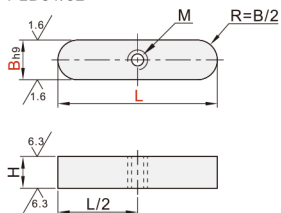

平键 ◀ 螺纹沉孔型/螺纹拆卸型

螺纹沉孔型

A型
PLD01/02

B型
PLD11/12

C型
PLD21/22

螺纹拆卸型

A型
PLD31/32

B型
PLD41/42

C型
PLD51/52

代码	类型	材质	抗拉强度	
PLD01	螺纹沉孔型	A型	S45C	
PLD02		B型	SUS304	
PLD11		C型	S45C	
PLD12			SUS304	
PLD21		螺纹拆卸型	A型	S45C
PLD22			B型	SUS304
PLD31	C型		S45C	
PLD32	螺纹拆卸型	A型	SUS304	
PLD41		B型	S45C	
PLD42		C型	SUS304	
PLD51		A型	S45C	
PLD52	B型	SUS304		

600N/mm²以上

型号		L×1										H	d	d ₁	h	b	M	C			
代码	Bh9																				
A型	8	0	35	40	45	50	55	60	65	70	80	85	90	100	7	3.3	6	3.3	8	M3	0.3
PLD01	10	-0.036	45	50	55	60	65	70	80	85	90	100	8	4.3	7.5	4.3	10	M4			
PLD02	12		50	55	60	65	70	80	85	90	100	9	5.3	9.5	5.3	12	M5	0.5			
B型	14	0	50	55	60	65	70	80	85	90	100	9				14					
PLD11	15	-0.043	50	55	60	65	70	80	85	90	100	10				15					
PLD12	16		60	65	70	80	85	90	100	10				16							
C型	16	0	60	65	70	80	85	90	100	11	6.3	11	6.3	18	M6						
PLD21	18	-0.110	60	65	70	80	85	90	100	110	11										
PLD22																					

L×1 L尺寸公差	
L	公差
最短~50	0 -0.62
51~80	0 -0.74
81~110	0 -0.87

型号		L×2										H	M	C							
代码	Bh9																				
A型	5	0	10	15	20	25	30	35	40	45	50	55	60	5	0						
PLD31	6	-0.030	10	15	20	25	30	35	40	45	50	55	60	70	6	-0.030	M3				
PLD32	7	0	15	20	25	30	35	40	45	50	55	60	70	80	7	0					
B型	8	-0.036	15	20	25	30	35	40	45	50	55	60	65	70	80	85	90	100	7	-0.036	M3
PLD31	10	0	15	20	25	30	35	40	45	50	55	60	65	70	80	85	90	100	8	0	M4
PLD32	12	-0.043	20	25	30	35	40	45	50	55	60	65	70	80	85	90	100	8	-0.043	M4	
B型	14	0	30	35	40	45	50	55	60	65	70	80	85	90	100	9	0	M5			
PLD41	15	-0.043	30	35	40	45	50	55	60	65	70	80	85	90	100	9	-0.043	M5			
PLD42	16	0	40	45	50	55	60	65	70	80	85	90	100	10	0	M5					
C型	16	-0.043	40	45	50	55	60	65	70	80	85	90	100	10	-0.043	M5					
PLD51	18	0	40	45	50	55	60	65	70	80	85	90	100	11	0	M6					
PLD52																					