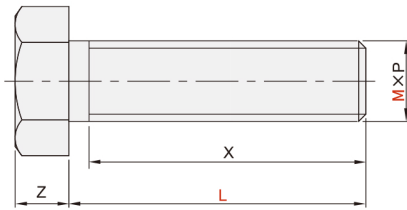

# 内六角圆柱头螺钉/外六角头螺栓 ◀ 全牙 树脂型

代码	类型		材质	适用标准
YAB01	树脂型	全牙	PEEK(聚醚醚酮)	DIN 912-1983 GB/70.1-2000
YAB02			PPS(聚苯硫醚)	
YAB03			RENY(玻璃纤维增强聚酰胺MXD6)	
YAB11	树脂型	全牙	PPS(聚苯硫醚)	/
YAB12			RENY(玻璃纤维增强聚酰胺MXD6)	

内六角圆柱头螺钉  
YAB01/02/03

## ■内六角圆柱头螺钉

型号		L							X	P螺距	T	Z	E	
代码	M													
(PEEK) YAB01	3	8	10	16	20				全螺纹	0.5	5.5	3	2.5	
	4	10	16	20	25	30	35	40		0.7	7	4	3	
	5	10	16	20	25	30				0.8	8.5	5	4	
	6	10	16	20	25	30	35	40		1	10	6	5	
	8	16	20	25	30	35	40				1.25	13	8	6
	10	30	35	40	45	50					1.5	16	10	8

## ■内六角圆柱头螺钉

型号		L							X	P螺距	T	Z	E	
代码	M													
(PPS) YAB02	3	6	8	10	12	16	20		全螺纹	0.5	5.5	3	2.5	
	4	6	8	10	12	16	20			0.7	7	4	3	
(RENY) YAB03	5	8	10	12	16	20	25	30		0.8	8.5	5	4	
	6	10	12	16	20	25	30	35		40	1	10	6	5
	8	16	20	25	30	35	40				1.25	13	8	6

## ■外六角头螺栓

型号		L																	X	P螺距	Z	E				
代码	M																									
YAB11 YAB12	2	5	6	8	10	12	16	20											全螺纹	0.4	1.4	4				
	3	5	6	8	10	12	16	20	25											0.5	2	5.5				
	4	6	8	10	12	16	20	25	30	35	40									0.7	2.8	7				
	5	6	10	12	16	20	25	30	40											0.8	3.6	8.5				
	6	8	10	12	16	20	25	30	35	40	45	50	60	70						1	4.1	10				
	8	10	16	20	25	30	35	40	50	60	70	75	80	85	90	95	100			1.25	5.45	13				
	10	20	25	30	35	40	50	60	65	70	75	80	85	90	95	100				1.5	6.5	16				
	12	20	25	30	35	40	50	60	65	70	75	80	85	90	100	150				1.75	8	18				
	14	25	30	40	45	50	55	60	65	70	75	80	85	90	95	100	110	120		130	140	150	2	8.8	21	
	16	40	50	60	70	80	90	100	120	130	140	150	160	170	180	190	200						2	10	24	
	18	40	50	60	70	80	90	100	110	120	130	140	150	160	170	180	190	200						2.5	11.5	26.67
	20	50	60	70	80	90	100	110	120	130	140	150												2.5	12.5	29.67
	27	50																						3	17.35	41