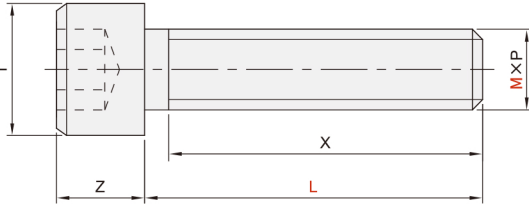

# 内六角圆柱头螺钉/外六角头螺栓 ◀ 全牙 树脂型

代码	类型		材质	适用标准
YAB01	树脂型	全牙	PEEK(聚醚醚酮)	DIN 912-1983 GB/70.1-2000
YAB02			PPS(聚苯硫醚)	
YAB03			RENY(玻璃纤维增强聚酰胺MXD6)	
YAB11	树脂型	全牙	PPS(聚苯硫醚)	/
YAB12			RENY(玻璃纤维增强聚酰胺MXD6)	

内六角圆柱头螺钉  
YAB01/02/03

## ■内六角圆柱头螺钉

型号		L							X	P螺距	T	Z	E	
代码	M													
(PEEK) YAB01	3	8	10	16	20				全螺纹	0.5	5.5	3	2.5	
	4	10	16	20	25	30	35	40		0.7	7	4	3	
	5	10	16	20	25	30				0.8	8.5	5	4	
	6	10	16	20	25	30	35	40		1	10	6	5	
	8	16	20	25	30	35	40				1.25	13	8	6
	10	30	35	40	45	50					1.5	16	10	8

## ■内六角圆柱头螺钉

型号		L							X	P螺距	T	Z	E	
代码	M													
(PPS) YAB02	3	6	8	10	12	16	20		全螺纹	0.5	5.5	3	2.5	
	4	6	8	10	12	16	20			0.7	7	4	3	
(RENY) YAB03	5	8	10	12	16	20	25	30		0.8	8.5	5	4	
	6	10	12	16	20	25	30	35		40	1	10	6	5
	8	16	20	25	30	35	40				1.25	13	8	6

## ■外六角头螺栓

型号		L																	X	P螺距	Z	E				
代码	M																									
YAB11 YAB12	2	5	6	8	10	12	16	20											全螺纹	0.4	1.4	4				
	3	5	6	8	10	12	16	20	25											0.5	2	5.5				
	4	6	8	10	12	16	20	25	30	35	40									0.7	2.8	7				
	5	6	10	12	16	20	25	30	40											0.8	3.6	8.5				
	6	8	10	12	16	20	25	30	35	40	45	50	60	70						1	4.1	10				
	8	10	16	20	25	30	35	40	50	60	70	75	80	85	90	95	100			1.25	5.45	13				
	10	20	25	30	35	40	50	60	65	70	75	80	85	90	95	100				1.5	6.5	16				
	12	20	25	30	35	40	50	60	65	70	75	80	85	90	100	150				1.75	8	18				
	14	25	30	40	45	50	55	60	65	70	75	80	85	90	95	100	110	120		130	140	150	2	8.8	21	
	16	40	50	60	70	80	90	100	120	130	140	150	160	170	180	190	200						2	10	24	
	18	40	50	60	70	80	90	100	110	120	130	140	150	160	170	180	190	200						2.5	11.5	26.67
	20	50	60	70	80	90	100	110	120	130	140	150												2.5	12.5	29.67
	27	50																						3	17.35	41