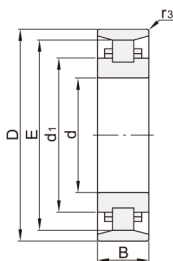

圆柱滚子轴承 ◀ 内圈无挡边/内圈单挡边/外圈无挡边

代码	类型	轴承精度	后置代码	轴承材质	
				国标	相当
BDN01	内圈无挡边	GB/T307.10级	E(内部加强设计) M(铜保持架)	GCr15	SUJ2
BDN02	内圈单挡边				
BDN11	外圈无挡边				

内圈无挡边
BDN01

(安装图)

内圈单挡边
BDN02

(安装图)

外圈无挡边
BDN11

(安装图)

内圈无挡边

代码	型号	d	D	Di	B	n(min)	C3(min)	F	额定载荷		极限转速(r/min)		安装尺寸				重量值 kg(参考)
									Cr(动)KN	Cor(静)KN	脂润滑	油润滑	da(min.)	Da(max.)	ra(max.)	rb(max.)	
BDN01	306EM	30	72	58.5	19	1.1	1.1	40.5	51.6	48.4	9000	11000	36.5	65.5	1.0	1.0	0.360
BDN01	207EM	35	72	60.7	17		0.6	44.0	48.7	48.2	8500	10000	39.0	65.5	1.0	0.6	0.296
BDN01	307EM	40	80	66.3	21	1.5	1.1	46.2	65.0	53.3	8000	9500	41.5	72.0	1.0	1.0	0.472
BDN01	308EM	45	90	75.4	23		1.5	52.0	80.4	78.0	6700	8000	48.0	82.0	1.5	1.5	0.636
BDN01	209EM	45	85	72.1	19	1.1	1.1	54.5	61.3	64.1	6300	7500	51.5	78.5	1.0	1.0	0.424
BDN01	309EM	50	100	83.6	25	1.5	1.5	58.5	97.6	98.3			53.0	92.0	1.5	1.5	0.873
BDN01	210EM	50	90	77.1	20	1.1	1.1	59.5	64.1	69.3	5000	6000	56.5	83.5	1.0	1.0	0.482
BDN01	310EM	55	110	91.7	27	2.0	2.0	65.0	110.0	113.0			59.0	101.0	2.0	2.0	1.120

内圈单挡边

代码	型号	d	D	D1	d1	B	n(min)	F	额定载荷		极限转速(r/min)		安装尺寸			重量值 kg(参考)
									Cr(动)KN	Cor(静)KN	脂润滑	油润滑	da(min.)	Da(max.)	ra(max.)	
BDN02	205EM	25	52	43.5	34.7	15	1.1	31.5	28.7	27.0	11000	14000	29.0	47.0	1.0	0.130
BDN02	207EM	35	72	60.7	48.3	17		44.0	48.7	48.2	8500	10000	39.0	65.5		0.296
BDN02	209EM	45	85	72.1	59.2	19		54.5	61.3	64.1	6700	8000	51.5	78.5		0.424
BDN02	210EM	50	90	77.1	64.2	20		59.5	64.1	69.3	6300	7500	56.5	83.5		0.482

kgf=Nx0.101972

请按图示订货

BDN01-306EM

代码	型号	d	D	L
BDN01	306EM	30	72	58.5

交期Delivery

3天 发货

○本产品发货时间不含周日

轴承/关节轴承 27