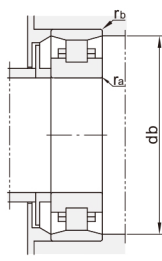

圆柱滚子轴承 ◀ 内圈无挡边/内圈单挡边/外圈无挡边

代码	类型	轴承精度	后置代码	轴承材质	
				国标	相当
BDN01	内圈无挡边	GB/T307.10级	E(内部加强设计) M(铜保持架)	GCr15	SUJ2
BDN02	内圈单挡边				
BDN11	外圈无挡边				

内圈无挡边
BDN01

(安装图)

内圈单挡边
BDN02

(安装图)

外圈无挡边
BDN11

(安装图)

内圈无挡边

代码	型号	d	D	Di	B	n(min)	C3(min)	F	额定载荷		极限转速(r/min)		安装尺寸				重量值 kg(参考)
									Cr(动)KN	Cor(静)KN	脂润滑	油润滑	da(min.)	Da(max.)	ra(max.)	rb(max.)	
BDN01	306EM	30	72	58.5	19	1.1	1.1	40.5	51.6	48.4	9000	11000	36.5	65.5	1.0	1.0	0.360
BDN01	207EM	35	72	60.7	17		0.6	44.0	48.7	48.2	8500	10000	39.0	65.5	1.0	0.6	0.296
BDN01	307EM	40	80	66.3	21	1.5	1.1	46.2	65.0	53.3	8000	9500	41.5	72.0	1.0	1.0	0.472
BDN01	308EM	45	90	75.4	23		1.5	52.0	80.4	78.0	6700	8000	48.0	82.0	1.5	1.5	0.636
BDN01	209EM	45	85	72.1	19	1.1	1.1	54.5	61.3	64.1	6300	7500	51.5	78.5	1.0	1.0	0.424
BDN01	309EM	50	100	83.6	25	1.5	1.5	58.5	97.6	98.3			53.0	92.0	1.5	1.5	0.873
BDN01	210EM	50	90	77.1	20	1.1	1.1	59.5	64.1	69.3	5000	6000	56.5	83.5	1.0	1.0	0.482
BDN01	310EM	55	110	91.7	27	2.0	2.0	65.0	110.0	113.0			59.0	101.0	2.0	2.0	1.120

内圈单挡边

代码	型号	d	D	D1	d1	B	n(min)	F	额定载荷		极限转速(r/min)		安装尺寸			重量值 kg(参考)
									Cr(动)KN	Cor(静)KN	脂润滑	油润滑	da(min.)	Da(max.)	ra(max.)	
BDN02	205EM	25	52	43.5	34.7	15	1.1	31.5	28.7	27.0	11000	14000	29.0	47.0	1.0	0.130
BDN02	207EM	35	72	60.7	48.3	17		44.0	48.7	48.2	8500	10000	39.0	65.5		0.296
BDN02	209EM	45	85	72.1	59.2	19		54.5	61.3	64.1	6700	8000	51.5	78.5		0.424
BDN02	210EM	50	90	77.1	64.2	20		59.5	64.1	69.3	6300	7500	56.5	83.5		0.482

外圈无挡边

代码	型号	d	D	d1	B	F3(min)	E	额定载荷		极限转速(r/min)		安装尺寸			重量值 kg(参考)
								Cr(动)KN	Cor(静)KN	脂润滑	油润滑	da(min.)	Da(max.)	ra(max.)	
BDN11	N207EM	35	72	48.3	17	0.6	64.0	48.7	48.20	8500	10000	66.0	1.0	0.6	0.296
BDN11	N309EM	45	100	64.7	25	1.5	88.5	97.6	98.30	6300	7500	91.0	1.5	1.5	0.873
BDN11	N310EM	50	110	71.2	27	2.0	97.0	110.0	113.00	5000	6000	99.0	2.0	2.0	1.120