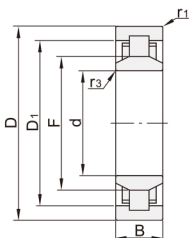

圆柱滚子轴承 ◀ 内圈无挡边/内圈单挡边/外圈无挡边

代码	类型	轴承精度	后置代码	轴承材质	
				国标	相当
BDN01	内圈无挡边	GB/T307.10级	E(内部加强设计) M(铜保持架)	GCr15	SUJ2
BDN02	内圈单挡边				
BDN11	外圈无挡边				

内圈无挡边
BDN01

(安装图)

内圈单挡边
BDN02

(安装图)

外圈无挡边
BDN11

(安装图)

内圈无挡边

代码	型号	d	D	Di	B	n(min)	C3(min)	F	额定载荷		极限转速(r/min)		安装尺寸				重量值 kg(参考)
									Cr(动)KN	Cor(静)KN	脂润滑	油润滑	da(min.)	Da(max.)	ra(max.)	rb(max.)	
BDN01	306EM	30	72	58.5	19	1.1	1.1	40.5	51.6	48.4	9000	11000	36.5	65.5	1.0	1.0	0.360
BDN01	207EM	35	72	60.7	17		0.6	44.0	48.7	48.2	8500	10000	39.0	65.5	1.0	0.6	0.296
BDN01	307EM	40	80	66.3	21	1.5	1.1	46.2	65.0	53.3	8000	9500	41.5	72.0	1.0	1.0	0.472
BDN01	308EM	45	90	75.4	23		1.5	52.0	80.4	78.0	6700	8000	48.0	82.0	1.5	1.5	0.636
BDN01	209EM	45	85	72.1	19	1.1	1.1	54.5	61.3	64.1	6300	7500	51.5	78.5	1.0	1.0	0.424
BDN01	309EM	50	100	83.6	25	1.5	1.5	58.5	97.6	98.3			53.0	92.0	1.5	1.5	0.873
BDN01	210EM	50	90	77.1	20	1.1	1.1	59.5	64.1	69.3	5000	6000	56.5	83.5	1.0	1.0	0.482
BDN01	310EM	55	110	91.7	27	2.0	2.0	65.0	110.0	113.0			59.0	101.0	2.0	2.0	1.120

内圈单挡边

代码	型号	d	D	D1	d1	B	n(min)	F	额定载荷		极限转速(r/min)		安装尺寸			重量值 kg(参考)
									Cr(动)KN	Cor(静)KN	脂润滑	油润滑	da(min.)	Da(max.)	ra(max.)	
BDN02	205EM	25	52	43.5	34.7	15	1.1	31.5	28.7	27.0	11000	14000	29.0	47.0	1.0	0.130
BDN02	207EM	35	72	60.7	48.3	17		44.0	48.7	48.2	8500	10000	39.0	65.5		0.296
BDN02	209EM	45	85	72.1	59.2	19		54.5	61.3	64.1	6700	8000	51.5	78.5		0.424
BDN02	210EM	50	90	77.1	64.2	20		59.5	64.1	69.3	6300	7500	56.5	83.5		0.482

外圈无挡边

代码	型号	d	D	d1	B	F3(min)	E	额定载荷		极限转速(r/min)		安装尺寸			重量值 kg(参考)
								Cr(动)KN	Cor(静)KN	脂润滑	油润滑	da(min.)	Da(max.)	ra(max.)	
BDN11	N207EM	35	72	48.3	17	0.6	64.0	48.7	48.20	8500	10000	66.0	1.0	0.6	0.296
BDN11	N309EM	45	100	64.7	25	1.5	88.5	97.6	98.30	6300	7500	91.0	1.5	1.5	0.873
BDN11	N310EM	50	110	71.2	27	2.0	97.0	110.0	113.00	5000	6000	99.0	2.0	2.0	1.120