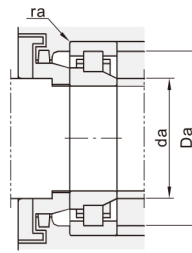

圆柱滚子轴承 ◀ 内圈无挡边/内圈单挡边/外圈无挡边

代码	类型	轴承精度	后置代码	轴承材质	
				国标	相当
BDN01	内圈无挡边	GB/T307.10级	E(内部加强设计) M(铜保持架)	GCr15	SUJ2
BDN02	内圈单挡边				
BDN11	外圈无挡边				

内圈无挡边
BDN01

(安装图)

内圈单挡边
BDN02

(安装图)

外圈无挡边
BDN11

(安装图)

内圈无挡边

代码	型号	d	D	Di	B	n(min)	C3(min)	F	额定载荷		极限转速(r/min)		安装尺寸				重量值 kg(参考)
									Cr(动)KN	Cor(静)KN	脂润滑	油润滑	da(min.)	Da(max.)	ra(max.)	rb(max.)	
BDN01	306EM	30	72	58.5	19	1.1	1.1	40.5	51.6	48.4	9000	11000	36.5	65.5	1.0	1.0	0.360
BDN01	207EM	35	72	60.7	17		0.6	44.0	48.7	48.2	8500	10000	39.0	65.5	1.0	0.6	0.296
BDN01	307EM	40	80	66.3	21	1.5	1.1	46.2	65.0	53.3	8000	9500	41.5	72.0	1.0	1.0	0.472
BDN01	308EM	45	90	75.4	23		1.5	52.0	80.4	78.0	6700	8000	48.0	82.0	1.5	1.5	0.636
BDN01	209EM	45	85	72.1	19	1.1	1.1	54.5	61.3	64.1	6300	7500	51.5	78.5	1.0	1.0	0.424
BDN01	309EM	50	100	83.6	25	1.5	1.5	58.5	97.6	98.3			53.0	92.0	1.5	1.5	0.873
BDN01	210EM	50	90	77.1	20	1.1	1.1	59.5	64.1	69.3	5000	6000	56.5	83.5	1.0	1.0	0.482
BDN01	310EM	55	110	91.7	27	2.0	2.0	65.0	110.0	113.0			59.0	101.0	2.0	2.0	1.120

内圈单挡边

代码	型号	d	D	D1	d1	B	n(min)	F	额定载荷		极限转速(r/min)		安装尺寸			重量值 kg(参考)
									Cr(动)KN	Cor(静)KN	脂润滑	油润滑	da(min.)	Da(max.)	ra(max.)	
BDN02	205EM	25	52	43.5	34.7	15	1.1	31.5	28.7	27.0	11000	14000	29.0	47.0	1.0	0.130
BDN02	207EM	35	72	60.7	48.3	17		44.0	48.7	48.2	8500	10000	39.0	65.5		0.296
BDN02	209EM	45	85	72.1	59.2	19		54.5	61.3	64.1	6700	8000	51.5	78.5		0.424
BDN02	210EM	50	90	77.1	64.2	20		59.5	64.1	69.3	6300	7500	56.5	83.5		0.482

外圈无挡边

代码	型号	d	D	d1	B	F3(min)	E	额定载荷		极限转速(r/min)		安装尺寸			重量值 kg(参考)
								Cr(动)KN	Cor(静)KN	脂润滑	油润滑	da(min.)	Da(max.)	ra(max.)	
BDN11	N207EM	35	72	48.3	17	0.6	64.0	48.7	48.20	8500	10000	66.0	1.0	0.6	0.296
BDN11	N309EM	45	100	64.7	25	1.5	88.5	97.6	98.30	6300	7500	91.0	1.5	1.5	0.873
BDN11	N310EM	50	110	71.2	27	2.0	97.0	110.0	113.00	5000	6000	99.0	2.0	2.0	1.120