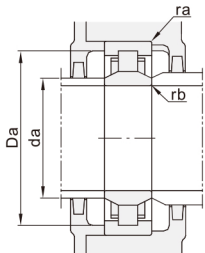

圆柱滚子轴承 ◀ 内圈无挡边/内圈单挡边/外圈无挡边

代码	类型	轴承精度	后置代码	轴承材质	
				国标	相当
BDN01	内圈无挡边	GB/T307.10级	E(内部加强设计) M(铜保持架)	GCr15	SUJ2
BDN02	内圈单挡边				
BDN11	外圈无挡边				

内圈无挡边
BDN01

(安装图)

内圈单挡边
BDN02

(安装图)

外圈无挡边
BDN11

(安装图)

内圈无挡边

代码	型号	d	D	Di	B	n(min)	C3(min)	F	额定载荷		极限转速(r/min)		安装尺寸				重量值 kg(参考)
									Cr(动)KN	Cor(静)KN	脂润滑	油润滑	da(min.)	Da(max.)	ra(max.)	rb(max.)	
BDN01	306EM	30	72	58.5	19	1.1	1.1	40.5	51.6	48.4	9000	11000	36.5	65.5	1.0	1.0	0.360
BDN01	207EM	35	72	60.7	17		0.6	44.0	48.7	48.2	8500	10000	39.0	65.5	1.0	0.6	0.296
BDN01	307EM	40	80	66.3	21	1.5	1.1	46.2	65.0	53.3	8000	9500	41.5	72.0	1.0	1.0	0.472
BDN01	308EM	45	90	75.4	23		1.5	52.0	80.4	78.0	6700	8000	48.0	82.0	1.5	1.5	0.636
BDN01	209EM	45	85	72.1	19	1.1	1.1	54.5	61.3	64.1	6300	7500	51.5	78.5	1.0	1.0	0.424
BDN01	309EM	50	100	83.6	25	1.5	1.5	58.5	97.6	98.3			53.0	92.0	1.5	1.5	0.873
BDN01	210EM	50	90	77.1	20	1.1	1.1	59.5	64.1	69.3	5000	6000	56.5	83.5	1.0	1.0	0.482
BDN01	310EM	55	110	91.7	27	2.0	2.0	65.0	110.0	113.0			59.0	101.0	2.0	2.0	1.120

内圈单挡边

代码	型号	d	D	D1	d1	B	n(min)	F	额定载荷		极限转速(r/min)		安装尺寸			重量值 kg(参考)
									Cr(动)KN	Cor(静)KN	脂润滑	油润滑	da(min.)	Da(max.)	ra(max.)	
BDN02	205EM	25	52	43.5	34.7	15	1.1	31.5	28.7	27.0	11000	14000	29.0	47.0	1.0	0.130
BDN02	207EM	35	72	60.7	48.3	17		44.0	48.7	48.2	8500	10000	39.0	65.5		0.296
BDN02	209EM	45	85	72.1	59.2	19		54.5	61.3	64.1	6700	8000	51.5	78.5		0.424
BDN02	210EM	50	90	77.1	64.2	20		59.5	64.1	69.3	6300	7500	56.5	83.5		0.482

外圈无挡边

代码	型号	d	D	d1	B	F3(min)	E	额定载荷		极限转速(r/min)		安装尺寸			重量值 kg(参考)
								Cr(动)KN	Cor(静)KN	脂润滑	油润滑	da(min.)	Da(max.)	ra(max.)	
BDN11	N207EM	35	72	48.3	17	0.6	64.0	48.7	48.20	8500	10000	66.0	1.0	0.6	0.296
BDN11	N309EM	45	100	64.7	25	1.5	88.5	97.6	98.30	6300	7500	91.0	1.5	1.5	0.873
BDN11	N310EM	50	110	71.2	27	2.0	97.0	110.0	113.00	5000	6000	99.0	2.0	2.0	1.120