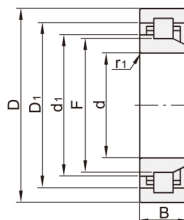

圆柱滚子轴承 ◀ 内圈无挡边/内圈单挡边/外圈无挡边

代码	类型	轴承精度	后置代码	轴承材质	
				国标	相当
BDN01	内圈无挡边	GB/T307.10级	E(内部加强设计) M(铜保持架)	GCr15	SUJ2
BDN02	内圈单挡边				
BDN11	外圈无挡边				

内圈无挡边
BDN01

(安装图)

内圈单挡边
BDN02

(安装图)

外圈无挡边
BDN11

(安装图)

内圈无挡边

代码	型号	d	D	Di	B	n(min)	C3(min)	F	额定载荷		极限转速(r/min)		安装尺寸				重量值 kg(参考)
									Cr(动)KN	Cor(静)KN	脂润滑	油润滑	da(min.)	Da(max.)	ra(max.)	rb(max.)	
BDN01	306EM	30	72	58.5	19	1.1	1.1	40.5	51.6	48.4	9000	11000	36.5	65.5	1.0	1.0	0.360
BDN01	207EM	35	72	60.7	17		0.6	44.0	48.7	48.2	8500	10000	39.0	65.5	1.0	0.6	0.296
BDN01	307EM	40	80	66.3	21	1.5	1.1	46.2	65.0	53.3	8000	9500	41.5	72.0	1.0	1.0	0.472
BDN01	308EM	45	90	75.4	23		1.5	52.0	80.4	78.0	6700	8000	48.0	82.0	1.5	1.5	0.636
BDN01	209EM	45	85	72.1	19	1.1	1.1	54.5	61.3	64.1	6300	7500	51.5	78.5	1.0	1.0	0.424
BDN01	309EM	50	100	83.6	25	1.5	1.5	58.5	97.6	98.3			53.0	92.0	1.5	1.5	0.873
BDN01	210EM	50	90	77.1	20	1.1	1.1	59.5	64.1	69.3	5000	6000	56.5	83.5	1.0	1.0	0.482
BDN01	310EM	55	110	91.7	27	2.0	2.0	65.0	110.0	113.0			59.0	101.0	2.0	2.0	1.120

内圈单挡边

代码	型号	d	D	D1	d1	B	n(min)	F	额定载荷		极限转速(r/min)		安装尺寸			重量值 kg(参考)
									Cr(动)KN	Cor(静)KN	脂润滑	油润滑	da(min.)	Da(max.)	ra(max.)	
BDN02	205EM	25	52	43.5	34.7	15	1.1	31.5	28.7	27.0	11000	14000	29.0	47.0	1.0	0.130
BDN02	207EM	35	72	60.7	48.3	17		44.0	48.7	48.2	8500	10000	39.0	65.5		0.296
BDN02	209EM	45	85	72.1	59.2	19		54.5	61.3	64.1	6700	8000	51.5	78.5		0.424
BDN02	210EM	50	90	77.1	64.2	20		59.5	64.1	69.3	6300	7500	56.5	83.5		0.482

外圈无挡边

代码	型号	d	D	d1	B	F3(min)	E	额定载荷		极限转速(r/min)		安装尺寸			重量值 kg(参考)
								Cr(动)KN	Cor(静)KN	脂润滑	油润滑	da(min.)	Da(max.)	ra(max.)	
BDN11	N207EM	35	72	48.3	17	0.6	64.0	48.7	48.20	8500	10000	66.0	1.0	0.6	0.296
BDN11	N309EM	45	100	64.7	25	1.5	88.5	97.6	98.30	6300	7500	91.0	1.5	1.5	0.873
BDN11	N310EM	50	110	71.2	27	2.0	97.0	110.0	113.00	5000	6000	99.0	2.0	2.0	1.120