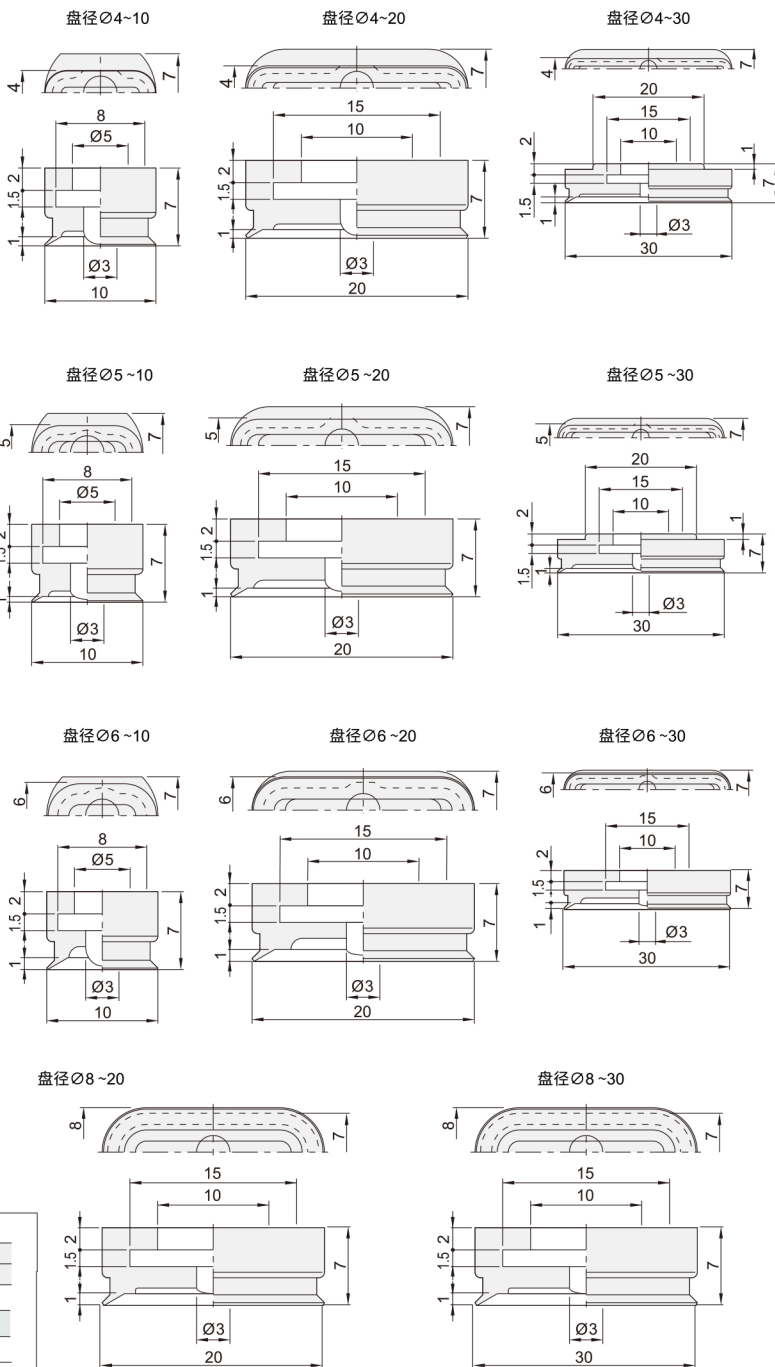

精密型 椭圆型真空吸盘

吸盘
40

代码	吸盘材质	颜色
DSH91	丁腈橡胶NBR	黑色
DSH92	氟硅橡胶FS	

■使用示例

特点：适用于吸附圆棒等需多个小吸盘的工作件

代码	型号			
	盘径 d			
DSH91	4-10	5-10	6-10	8-20
DSH92	4-20	5-20	6-20	8-30
	4-30	5-30	6-30	/

请按图示订货

■ DSH91-d4-10

代码	盘径 d
DSH91	4-10

交期Delivery

5天 发货

○本产品发货时间不含周日