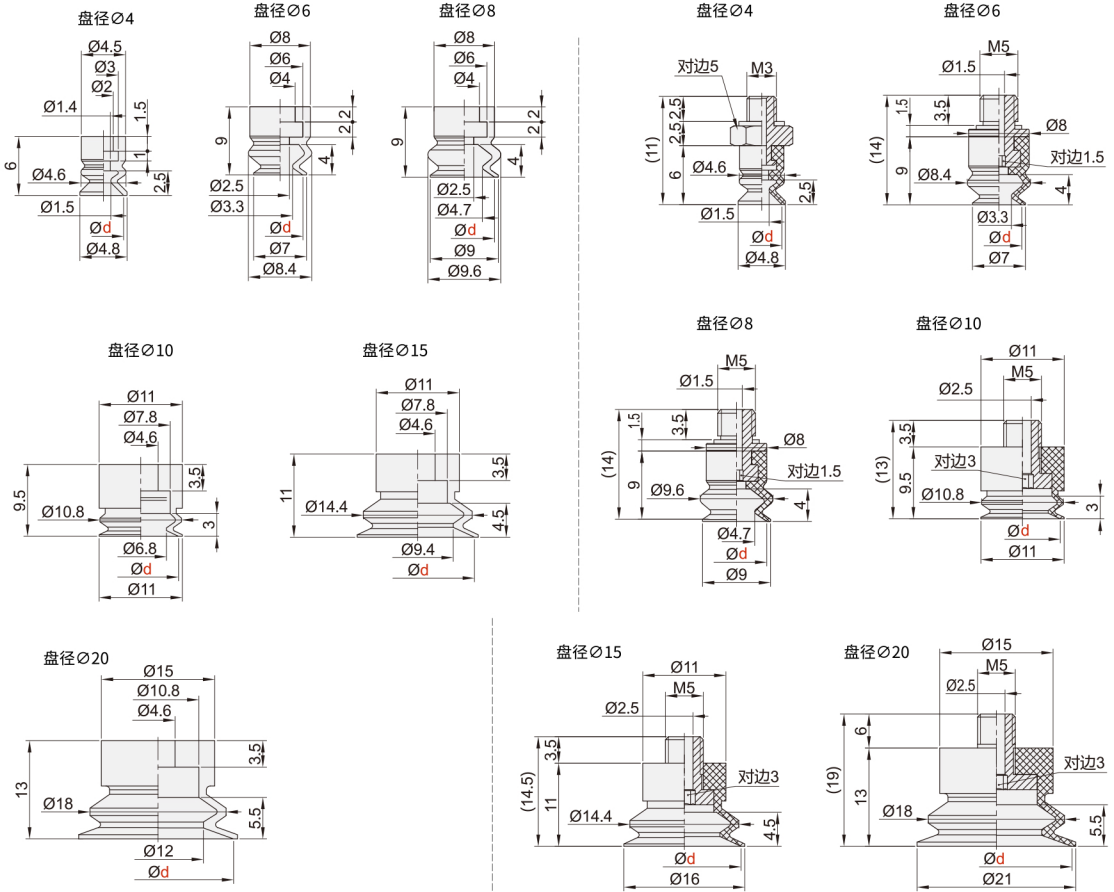

精密型 双层风琴型真空吸盘(单件/组件)

代码	类型	吸盘材质	颜色
DSN71	单件 双层风琴型	丁腈橡胶	黑色
DSN72		硅胶	乳白色
DSN73		导电性丁腈橡胶	黑色红点
DSN74		导电性硅胶	灰色

代码	类型	连接方式	接管方式	吸盘材质	颜色	吸盘类型
DSM71	组件 不带缓冲型	螺纹连接	外螺纹连接	丁腈橡胶	黑色	DSN71
DSM72				硅胶	白色	DSN72
DSM73				导电性丁腈橡胶	黑色	DSN73
DSM74				导电性硅胶	黑色	DSN74

■单件
DSN71/DSN72/DSN73/DSN74

■组件
DSM71/DSM72/DSM73/DSM74

代码	型号	直径 d
DSN71		4
DSN72		6
DSN73		8
DSN74		10
		15
		20

代码	型号	直径 d
DSM71		4
DSM72		6
DSM73		8
DSM74		10
		15
		20

请按图示订货

■DSM71-d10

代码	直径 d
DSM71	10