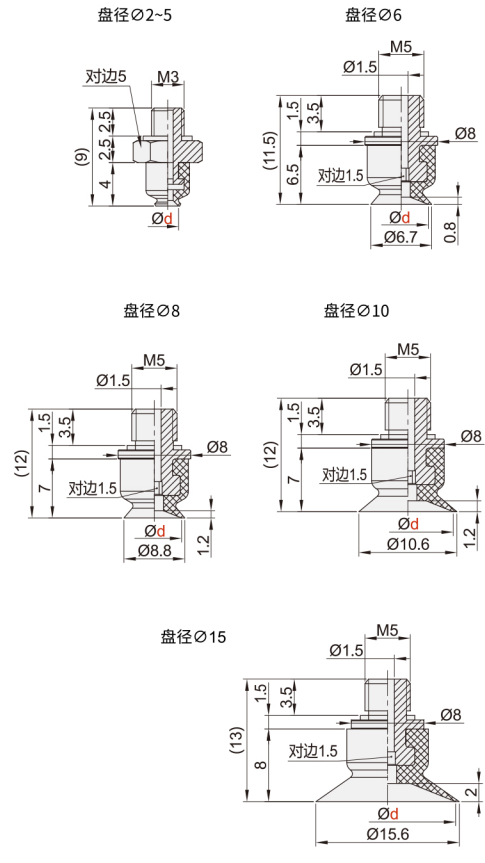

# 低矮平面带槽型真空吸盘及组件

代码	类型	吸盘材质	颜色
DSH41	低矮平型	丁腈橡胶	黑色
DSH42		硅胶	白色
DSH43		导电硅胶	黑色
DSH44		氟橡胶	黑色

代码	类型	连接方式	接管方式	吸盘材质	吸盘类型	颜色
DSL41	不带缓冲型	螺纹连接	外螺纹接头	丁腈橡胶	DSH41	黑色
DSL42				硅胶	DSH42	白色
DSL43				导电硅胶	DSH43	黑色
DSL44				氟橡胶	DSH44	黑色

## ■真空吸盘

## ■吸盘组件

代码	型号	盘径 d
DSH41 DSH42 DSH43 DSH44		2
		3.5
		4
		5
		6
		8
		10
	15	

代码	型号	盘径 d
DSL41 DSL42 DSL43 DSL44		2
		3.5
		4
		5
		6
		8
		10
	15	

请按图示订货

### ■ DSH41-d10

代码	盘径 d
DSH41	10
	15

交期 Delivery

**5天** 发货

○本产品发货时间不含周日