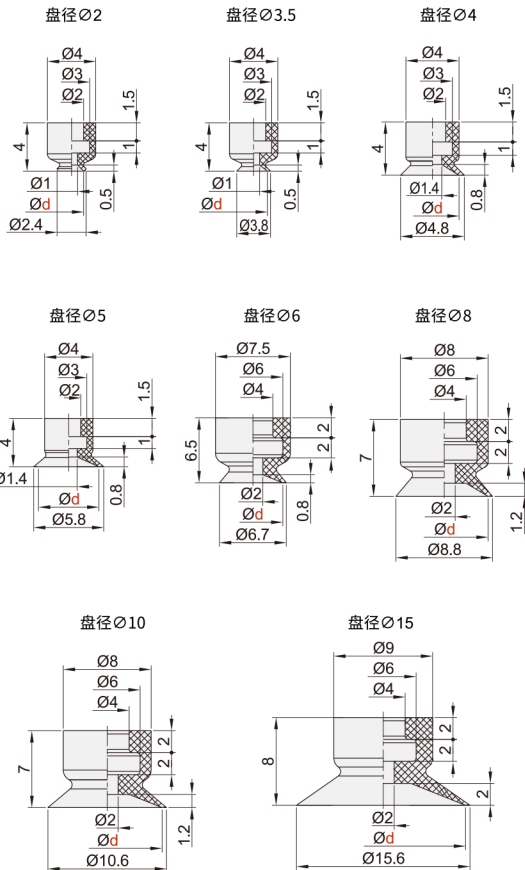

# 低矮平面带槽型真空吸盘及组件

代码	类型	吸盘材质	颜色
DSH41	低矮平型	丁腈橡胶	黑色
DSH42		硅胶	白色
DSH43		导电硅胶	黑色
DSH44		氟橡胶	黑色

代码	类型	连接方式	接管方式	吸盘材质	吸盘类型	颜色
DSL41	不带缓冲型	螺纹连接	外螺纹接头	丁腈橡胶	DSH41	黑色
DSL42				硅胶	DSH42	白色
DSL43				导电硅胶	DSH43	黑色
DSL44				氟橡胶	DSH44	黑色

## ■真空吸盘

## ■吸盘组件

代码	型号	盘径 d
DSH41 DSH42 DSH43 DSH44		2
		3.5
		4
		5
		6
		8
		10
	15	

代码	型号	盘径 d
DSL41 DSL42 DSL43 DSL44		2
		3.5
		4
		5
		6
		8
		10
	15	

请按图示订货

### ■ DSH41-d10

代码	盘径 d
DSH41	10
	15

交期 Delivery

**5天** 发货

○本产品发货时间不含周日