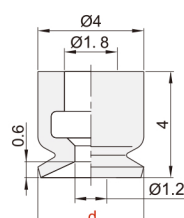

## ■小型真空吸盘

盘径 $\varnothing 0.7$

盘径 $\varnothing 1$

盘径 $\varnothing 1.5$

盘径 $\varnothing 2$

盘径 $\varnothing 3$

盘径 $\varnothing 4$

## ■小型真空吸盘

代码	型号	
	盘径 d	
DSH01	0.7	
	1	
	1.5	
	2	
	3	
	4	

## ■吸盘组件

代码	型号		E	L	重量 (g)
	盘径 d				
DSK01	0.7		6.6	4	1
	1				
	1.5				
	2				
	3				
	4				

请按图示订货

### ■ DSH01-d0.7

代码	盘径 d
DSH01	0.7