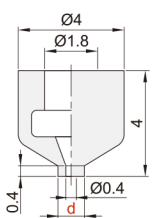

## ■小型真空吸盘

盘径 $\varnothing 0.7$

盘径 $\varnothing 1$

盘径 $\varnothing 1.5$

盘径 $\varnothing 2$

盘径 $\varnothing 3$

盘径 $\varnothing 4$

## ■小型真空吸盘

代码	型号	
	盘径 d	
DSH01	0.7	
	1	
	1.5	
	2	
	3	
	4	

## ■吸盘组件

代码	型号		E	L	重量 (g)
	盘径 d				
DSK01	0.7		6.6	4	1
	1				
	1.5				
	2				
	3				
	4				

请按图示订货

### ■ DSH01-d0.7

代码	盘径 d
DSH01	0.7