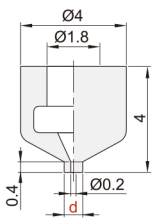

## ■小型真空吸盘

盘径 $\varnothing 0.7$

盘径 $\varnothing 1$

盘径 $\varnothing 1.5$

盘径 $\varnothing 2$

盘径 $\varnothing 3$

盘径 $\varnothing 4$

## ■小型真空吸盘

代码	型号	
	盘径 d	
DSH01	0.7	
	1	
	1.5	
	2	
	3	
	4	

## ■吸盘组件

代码	型号		E	L	重量 (g)
	盘径 d				
DSK01	0.7		6.6	4	1
	1				
	1.5				
	2				
	3				
	4				

请按图示订货

### ■ DSH01-d0.7

代码	盘径 d
DSH01	0.7