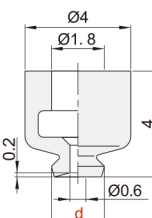

## ■小型真空吸盘

盘径 $\varnothing 0.7$

盘径 $\varnothing 1$

盘径 $\varnothing 1.5$

盘径 $\varnothing 2$

盘径 $\varnothing 3$

盘径 $\varnothing 4$

## ■小型真空吸盘

代码	型号	
	盘径 d	
DSH01	0.7	
	1	
	1.5	
	2	
	3	
	4	

## ■吸盘组件

代码	型号		E	L	重量 (g)
	盘径 d				
DSK01	0.7		6.6	4	1
	1				
	1.5				
	2				
	3				
	4				

请按图示订货

### ■ DSH01-d0.7

代码	盘径 d
DSH01	0.7