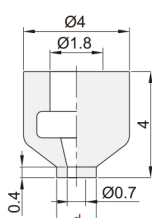

## ■小型真空吸盘

盘径 $\varnothing 0.7$

盘径 $\varnothing 1$

盘径 $\varnothing 1.5$

盘径 $\varnothing 2$

盘径 $\varnothing 3$

盘径 $\varnothing 4$

## ■小型真空吸盘

代码	型号	
	盘径 d	
DSH01	0.7	
	1	
	1.5	
	2	
	3	
	4	

## ■吸盘组件

代码	型号		E	L	重量 (g)
	盘径 d				
DSK01	0.7		6.6	4	1
	1				
	1.5				
	2				
	3				
	4				

请按图示订货

### ■ DSH01-d0.7

代码	盘径 d
DSH01	0.7