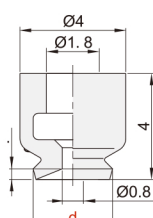

## ■小型真空吸盘

盘径 $\varnothing 0.7$

盘径 $\varnothing 1$

盘径 $\varnothing 1.5$

盘径 $\varnothing 2$

盘径 $\varnothing 3$

盘径 $\varnothing 4$

## ■小型真空吸盘

代码	型号	
	盘径 d	
DSH01	0.7	
	1	
	1.5	
	2	
	3	
	4	

## ■吸盘组件

代码	型号		E	L	重量 (g)
	盘径 d				
DSK01	0.7		6.6	4	1
	1				
	1.5				
	2				
	3				
	4				

请按图示订货

### ■ DSH01-d0.7

代码	盘径 d
DSH01	0.7