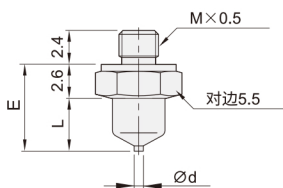

精密型 小型真空吸盘/吸盘组件

代码	材质	颜色
DSH01	丁腈橡胶NBR	黑色

代码	类型	主体		吸盘 材质	颜色
		材质	表面处理		
DSK01	固定式直接安装型	黄铜	无电解镀锌	丁腈橡胶	黑色

■小型真空吸盘

盘径 $\varnothing 0.7$

盘径 $\varnothing 1$

盘径 $\varnothing 1.5$

盘径 $\varnothing 2$

盘径 $\varnothing 3$

盘径 $\varnothing 4$

■吸盘组件

■使用示例

■小型真空吸盘

代码	型号	
	盘径 d	
DSH01	0.7	
	1	
	1.5	
	2	
	3	
	4	

■吸盘组件

代码	型号		E	L	重量 (g)
	盘径 d				
DSK01	0.7		6.6	4	1
	1				
	1.5				
	2				
	3				
	4				

请按图示订货

■ DSH01-d0.7

代码	盘径 d
DSH01	0.7

■ DSK01-d0.7

代码	盘径 d
DSK01	0.7

交期Delivery

5天 发货

○本产品发货时间不含周日