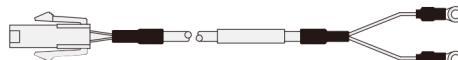

## 产品参数

型号		长度 m	规格	外形图	适用马达	适用 放大器	驱动器	电机端	线材规格		
代码	电缆类型								固定型	运动型	
AXB03	F 固定型 (黑色)	2	1	A	□100mm 以上	MINAS-A5	E 型端子	军规 20-18S	1.3mm <sup>2</sup> x 4C+0.5x 2Cmm <sup>2</sup>	1.5mm <sup>2</sup> x4C +0.5x 2Cmm <sup>2</sup>	
											MSME 1.0KW-2.0KW(200V) MDME 1.KW-2.0KW(200V) MFME 1.5KW(200V) MHME 1.0KW-1.5KW(200V) MGME 0.9KW(200V)
	M 运动型 (橙色)	10	2	A		MSMF 1.0KW-2.0KW MDMF 1.0KW-2.0KW MHMF 1.0KW-1.5KW MGMF 0.85KW-1.8KW		MINAS-A6	军规 24-11S	2mm <sup>2</sup> x4C +0.5x2C mm <sup>2</sup>	2.5mm <sup>2</sup> x4C +0.5x2C mm <sup>2</sup>
						MSME 750W(400V)-2.0KW(400V) MDME 400W(400V)-2.0KW(400V) MGME 0.9KW(400V) MHME 1.0KW(400V),1.5KW(400V), 2.0KW(200V/400V)		MINAS-A5			
	M 运动型 (橙色)	10	2	A		MHMF2.0KW		MINAS-A6	军规 20-18S	2mm <sup>2</sup> x4C +0.5x2C mm <sup>2</sup>	2.5mm <sup>2</sup> x4C +0.5x2C mm <sup>2</sup>
						MSME 3.0KW-5.0KW MDME 3.0KW-5.0KW MFME 4.5KW MHME3.0KW-5.0KW MGME2.0-4.5KW 所有型号400V和220V共用		MINAS-A5	圆环 端子		
M 运动型 (橙色)	10	2	A	MHMF2.0KW	MINAS-A6	圆环 端子	军规 24-11S	3.3mm <sup>2</sup> x4C +0.5x2C mm <sup>2</sup>	4mm <sup>2</sup> x4C +0.5x2 mm <sup>2</sup>		
				MSMF 3.0KW-5.0KW MDMF 3.0KW-5.0KW MHMF 3.0KW-5.0KW MGMF 2.9,4.4KW	MINAS-A6	圆环 端子	军规 24-11S	3.3mm <sup>2</sup> x4C +0.5x2C mm <sup>2</sup>	4mm <sup>2</sup> x4C +0.5x2 mm <sup>2</sup>		