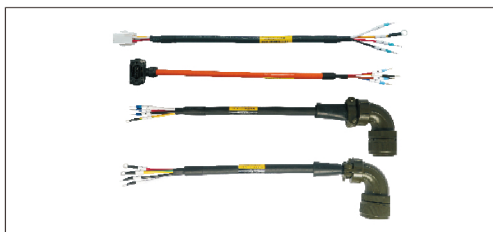

# 伺服线束 ◀ 松下A5/A6专用 动力附刹车线

代码	类型	适用电机品牌
AXB03	动力附刹车线	松下A5/A6专用
AXB13	刹车线	

外形图A

外形图B

外形图C

外形图D

## 产品参数

型号		长度 m	规格	外形图	适用马达	适用 放大器	驱动器	电机端	线材规格		
代码	电缆类型								固定型	运动型	
AXB03	F 固定型 (黑色)	2	1	A	□100mm 以上	MINAS-A5	E 型端子	军规 20-18S	1.3mm <sup>2</sup> x 4C+0.5x 2Cmm <sup>2</sup>	1.5mm <sup>2</sup> x4C +0.5x 2Cmm <sup>2</sup>	
											MSME 1.0KW-2.0KW(200V) MDME 1.KW-2.0KW(200V) MFME 1.5KW(200V) MHME 1.0KW-1.5KW(200V) MGME 0.9KW(200V)
	M 运动型 (橙色)	10	2	A		MSMF 1.0KW-2.0KW MDMF 1.0KW-2.0KW MHMF 1.0KW-1.5KW MGMF 0.85KW-1.8KW		MINAS-A6	军规 24-11S	2mm <sup>2</sup> x4C +0.5x2C mm <sup>2</sup>	2.5mm <sup>2</sup> x4C +0.5x2C mm <sup>2</sup>
						MSME 750W(400V)-2.0KW(400V) MDME 400W(400V)-2.0KW(400V) MGME 0.9KW(400V) MHME 1.0KW(400V),1.5KW(400V), 2.0KW(200V/400V)		MINAS-A5			
	M 运动型 (橙色)	10	2	A		MHMF2.0KW		MINAS-A6	军规 20-18S	2mm <sup>2</sup> x4C +0.5x2C mm <sup>2</sup>	2.5mm <sup>2</sup> x4C +0.5x2C mm <sup>2</sup>
						MSME 3.0KW-5.0KW MDME 3.0KW-5.0KW MFME 4.5KW MHME3.0KW-5.0KW MGME2.0-4.5KW 所有型号400V和220V共用		MINAS-A5	圆环 端子		
M 运动型 (橙色)	10	2	A	MHMF2.0KW	MINAS-A6	圆环 端子	军规 24-11S	3.3mm <sup>2</sup> x4C +0.5x2C mm <sup>2</sup>	4mm <sup>2</sup> x4C +0.5x2 mm <sup>2</sup>		
				MSMF 3.0KW-5.0KW MDMF 3.0KW-5.0KW MHMF 3.0KW-5.0KW MGMF 2.9,4.4KW	MINAS-A6	圆环 端子	军规 24-11S	3.3mm <sup>2</sup> x4C +0.5x2C mm <sup>2</sup>	4mm <sup>2</sup> x4C +0.5x2 mm <sup>2</sup>		