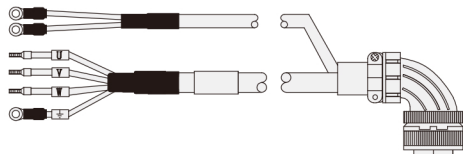

# 伺服线束 ◀ 松下A5/A6专用 动力附刹车线

代码	类型	适用电机品牌
AXB03	动力附刹车线	松下A5/A6专用
AXB13	刹车线	

外形图A

外形图B

外形图C

外形图D

## 产品参数

型号		长度 m	规格	外形图	适用马达	适用 放大器	驱动器	电机端	线材规格		
代码	电缆类型								固定型	运动型	
AXB03	F 固定型 (黑色)	2	1	A	□100mm 以上	MINAS-A5	E 型端子	军规 20-18S	1.3mm <sup>2</sup> x 4C+0.5x 2Cmm <sup>2</sup>	1.5mm <sup>2</sup> x4C +0.5x 2Cmm <sup>2</sup>	
											MSME 1.0KW-2.0KW(200V) MDME 1.KW-2.0KW(200V) MFME 1.5KW(200V) MHME 1.0KW-1.5KW(200V) MGME 0.9KW(200V)
	M 运动型 (橙色)	10	2	A		MSMF 1.0KW-2.0KW MDMF 1.0KW-2.0KW MHMF 1.0KW-1.5KW MGMF 0.85KW-1.8KW		MINAS-A6	军规 24-11S	2mm <sup>2</sup> x4C +0.5x2C mm <sup>2</sup>	2.5mm <sup>2</sup> x4C +0.5x2C mm <sup>2</sup>
						MSME 750W(400V)-2.0KW(400V) MDME 400W(400V)-2.0KW(400V) MGME 0.9KW(400V) MHME 1.0KW(400V),1.5KW(400V), 2.0KW(200V/400V)		MINAS-A5			
	M 运动型 (橙色)	10	2	A		MHMF2.0KW		MINAS-A6	军规 20-18S	2mm <sup>2</sup> x4C +0.5x2C mm <sup>2</sup>	2.5mm <sup>2</sup> x4C +0.5x2C mm <sup>2</sup>
						MSME 3.0KW-5.0KW MDME 3.0KW-5.0KW MFME 4.5KW MHME3.0KW-5.0KW MGME2.0-4.5KW 所有型号400V和220V共用		MINAS-A5	圆环 端子		
M 运动型 (橙色)	10	2	A	MHMF2.0KW	MINAS-A6	圆环 端子	军规 24-11S	3.3mm <sup>2</sup> x4C +0.5x2C mm <sup>2</sup>	4mm <sup>2</sup> x4C +0.5x2 mm <sup>2</sup>		
				MSMF 3.0KW-5.0KW MDMF 3.0KW-5.0KW MHMF 3.0KW-5.0KW MGMF 2.9,4.4KW	MINAS-A6	圆环 端子	军规 24-11S	3.3mm <sup>2</sup> x4C +0.5x2C mm <sup>2</sup>	4mm <sup>2</sup> x4C +0.5x2 mm <sup>2</sup>		