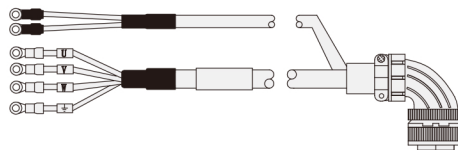

# 伺服线束 ◀ 松下A5/A6专用 动力附刹车线

代码	类型	适用电机品牌
AXB03	动力附刹车线	松下A5/A6专用
AXB13	刹车线	

外形图A

外形图B

外形图C

外形图D

## 产品参数

型号		长度 m	规格	外形图	适用马达	适用 放大器	驱动器	电机端	线材规格		
代码	电缆类型								固定型	运动型	
AXB03	F 固定型 (黑色)	2	1	A	□100mm 以上	MINAS-A5	E 型端子	军规 20-18S	1.3mm <sup>2</sup> x 4C+0.5x 2Cmm <sup>2</sup>	1.5mm <sup>2</sup> x4C +0.5x 2Cmm <sup>2</sup>	
											MSME 1.0KW-2.0KW(200V) MDME 1.KW-2.0KW(200V) MFME 1.5KW(200V) MHME 1.0KW-1.5KW(200V) MGME 0.9KW(200V)
	M 运动型 (橙色)	10	2	A		MSMF 1.0KW-2.0KW MDMF 1.0KW-2.0KW MHMF 1.0KW-1.5KW MGMF 0.85KW-1.8KW		MINAS-A6	军规 24-11S	2mm <sup>2</sup> x4C +0.5x2C mm <sup>2</sup>	2.5mm <sup>2</sup> x4C +0.5x2C mm <sup>2</sup>
						MSME 750W(400V)-2.0KW(400V) MDME 400W(400V)-2.0KW(400V) MGME 0.9KW(400V) MHME 1.0KW(400V),1.5KW(400V), 2.0KW(200V/400V)		MINAS-A5			
	M 运动型 (橙色)	10	2	A		MHMF2.0KW		MINAS-A6	军规 20-18S	2mm <sup>2</sup> x4C +0.5x2C mm <sup>2</sup>	2.5mm <sup>2</sup> x4C +0.5x2C mm <sup>2</sup>
						MSME 3.0KW-5.0KW MDME 3.0KW-5.0KW MFME 4.5KW MHME3.0KW-5.0KW MGME2.0-4.5KW 所有型号400V和220V共用		MINAS-A5	圆环 端子		
M 运动型 (橙色)	10	2	A	MHMF2.0KW	MINAS-A6	圆环 端子	军规 24-11S	3.3mm <sup>2</sup> x4C +0.5x2C mm <sup>2</sup>	4mm <sup>2</sup> x4C +0.5x2 mm <sup>2</sup>		
				MSMF 3.0KW-5.0KW MDMF 3.0KW-5.0KW MHMF 3.0KW-5.0KW MGMF 2.9,4.4KW	MINAS-A6	圆环 端子	军规 24-11S	3.3mm <sup>2</sup> x4C +0.5x2C mm <sup>2</sup>	4mm <sup>2</sup> x4C +0.5x2 mm <sup>2</sup>		