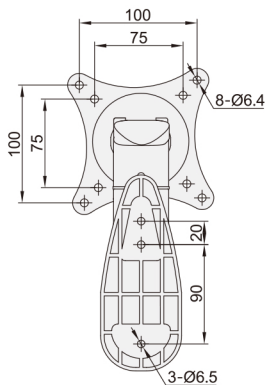

显示器支架

代码	材质	类型		安装方式	表面处理
DVB31	航空铝材	壁挂式	无臂	锁孔	白色喷漆 + 黑色喷塑
DVB41		壁挂式	单臂		

DVB31

DVB41

代码	适用尺寸	最大负重
DVB31	15-32	8kg

代码	适用尺寸	最大负重
DVB41	15-32	8kg

请按图示订货

■ DVB31-15

代码	适用尺寸
DVB31	15-32

交期Delivery

5天

发货

○本产品发货时间不含周日

www.vipdo.cn

400-098-1117

工厂自动化零件一站式采购平台