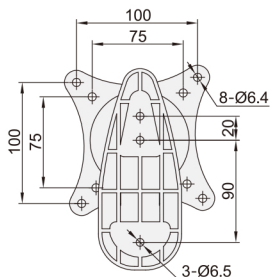

显示器支架

代码	材质	类型		安装方式	表面处理
DVB31	航空铝材	壁挂式	无臂	锁孔	白色喷漆 + 黑色喷塑
DVB41		壁挂式	单臂		

DVB31

DVB41

代码	适用尺寸	最大负重
DVB31	15-32	8kg

代码	适用尺寸	最大负重
DVB41	15-32	8kg

请按图示订货

■ DVB31-15

代码	适用尺寸
DVB31	15-32

交期Delivery

5天

发货

○本产品发货时间不含周日

www.vipdo.cn

400-098-1117

工厂自动化零件一站式采购平台