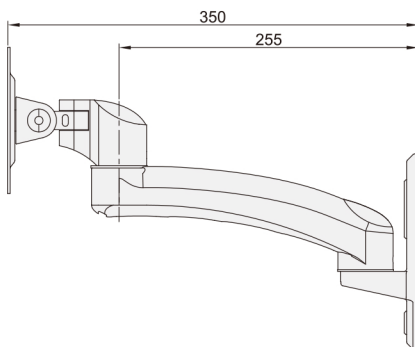

显示器支架

代码	材质	类型		安装方式	表面处理
DVB31	航空铝材	壁挂式	无臂	锁孔	白色喷漆 + 黑色喷塑
DVB41		壁挂式	单臂		

DVB31

DVB41

代码	适用尺寸	最大负重
DVB31	15-32	8kg

代码	适用尺寸	最大负重
DVB41	15-32	8kg

请按图示订货

■ DVB31-15

代码	适用尺寸
DVB31	15-32

交期Delivery

5天

发货

○本产品发货时间不含周日

www.vipdo.cn

400-098-1117

工厂自动化零件一站式采购平台