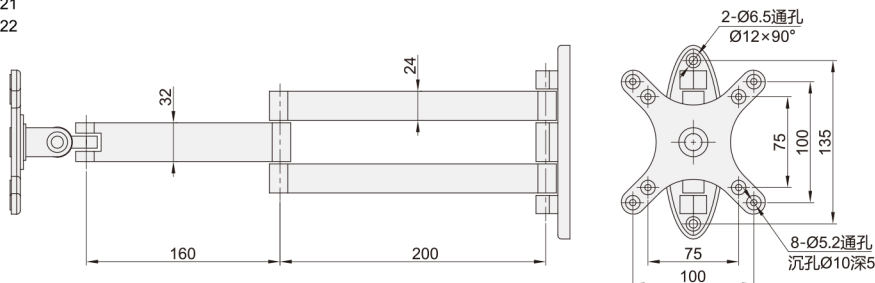

显示器支架

代码	材质	类型		安装方式	表面处理
DVB21	锌合金	双节伸缩型	双臂	锁孔	黑色阳极氧化
DVB22					本色阳极氧化
DVB23	冷轧钢				黑色喷漆

DVB21
DVB22

DVB23

代码	适用尺寸	最大负重	产品重量
DVB21	12-24	10kg	1.5kg
DVB22			1.2kg
DVB23			

请按图示订货

■ DVB21-14

代码	适用尺寸
DVB21	12-24