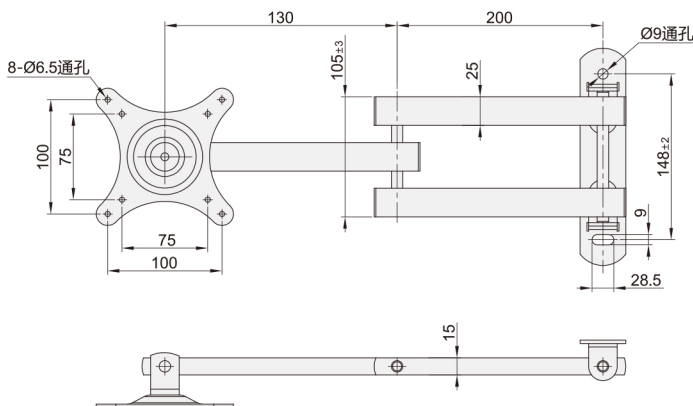

显示器支架

代码	材质	类型		安装方式	表面处理
DVB21	锌合金	双节伸缩型	双臂	锁孔	黑色阳极氧化
DVB22					本色阳极氧化
DVB23	冷轧钢				黑色喷漆

DVB21
DVB22

DVB23

代码	适用尺寸	最大负重	产品重量
DVB21	12-24	10kg	1.5kg
DVB22			1.2kg
DVB23			

请按图示订货

■ DVB21-14

代码	适用尺寸
DVB21	12-24