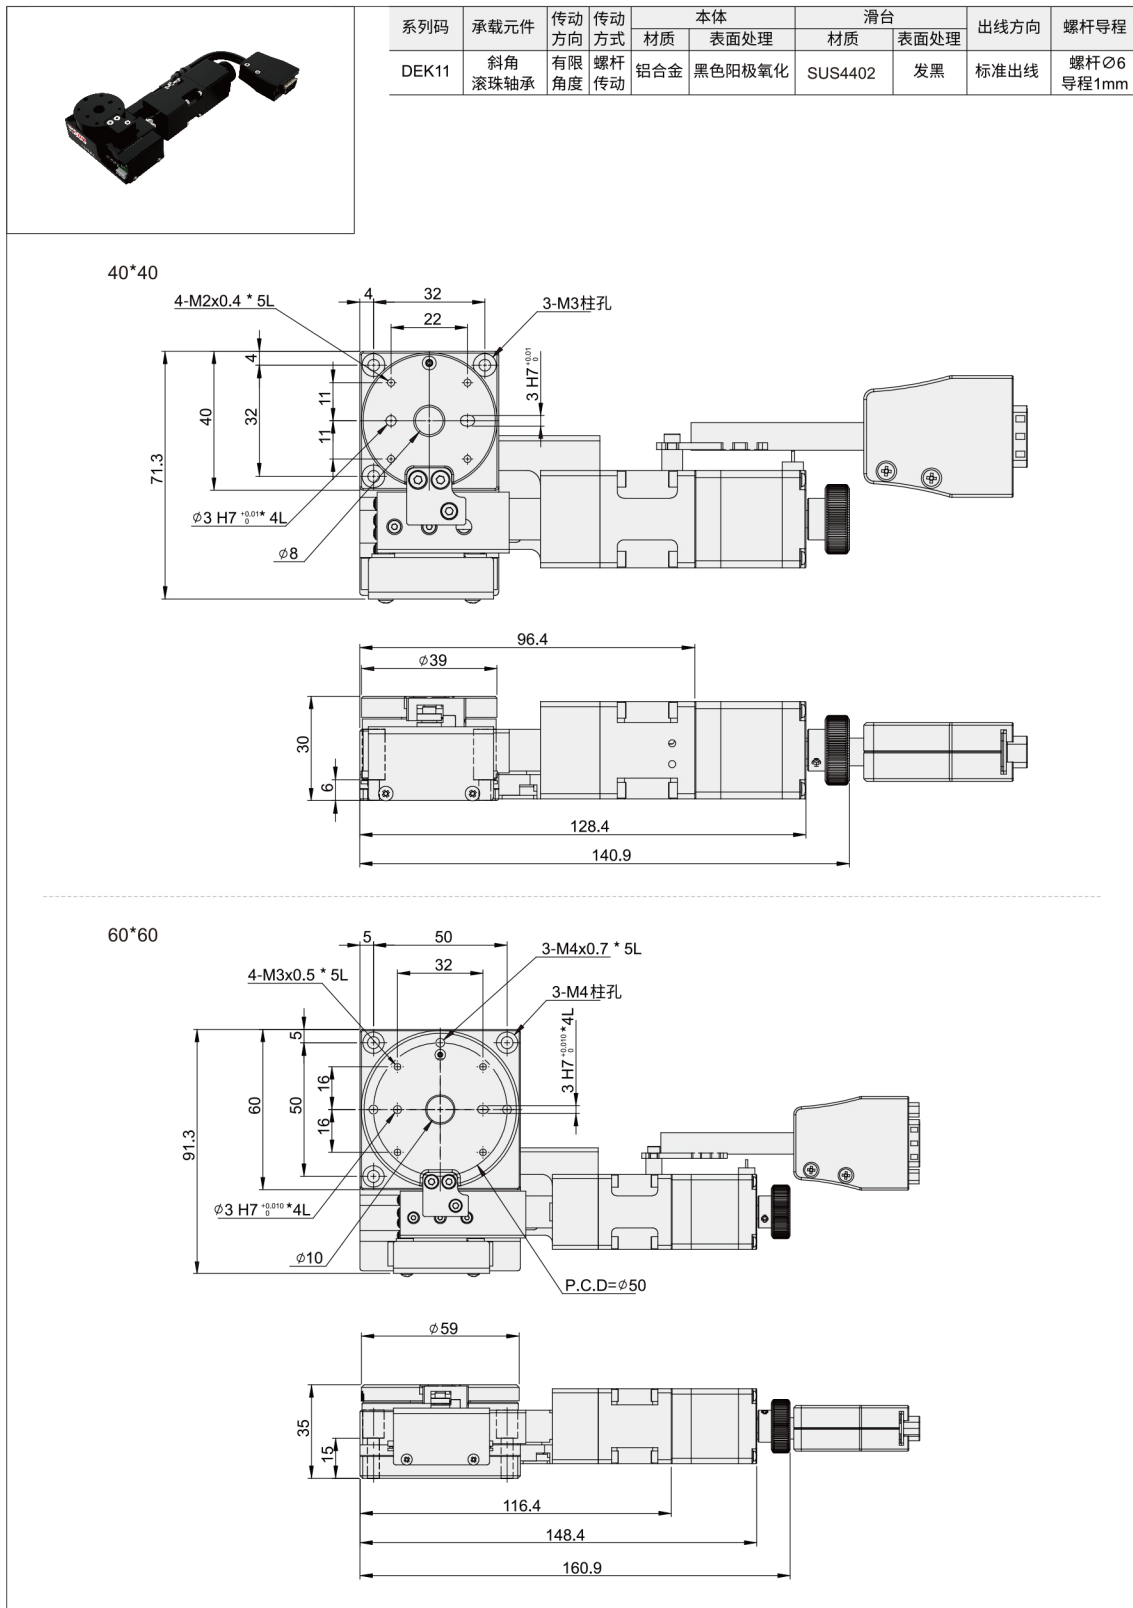

电动位移台 ◀ 有限角度

电动位移台 ◀ 有限角度

位移台
12

位移台
12

| 型号 | 台面尺寸 (mm) | 行程 | 电机 | 接头 | 最大速度 (°/sec) | 重复定位精度 | 分辨率 Full/Half | 平行度 (mm) | 载重 (kgf) | 重量 (kg) |
|-------|-----------|------------------|------|----------------------------|--------------|------------------|---------------|----------|----------|---------|
| DEK11 | 40*40 | $\pm 17.3^\circ$ | 两相步进 | D: D-SUB-15P H: HRS-12P | 22 | $\pm 0.05^\circ$ | 0.012/0.006° | 0.03 | 5 | 0.50 |
| | 60*60 | $\pm 12.4^\circ$ | | | 16 | | 0.008/0.004° | | 10 | 0.70 |
| | 80*80 | $\pm 18.8^\circ$ | | | 12 | | 0.006/0.003° | | 15 | 1.50 |
| | 120*120 | $\pm 13^\circ$ | | | 8 | | 0.002/0.004° | | 20 | 2.80 |

DEK11-40

型号
代码 规格
DEK11 40

请按图示订货

交期Delivery
5天 发货
○本产品发货时间不含周日