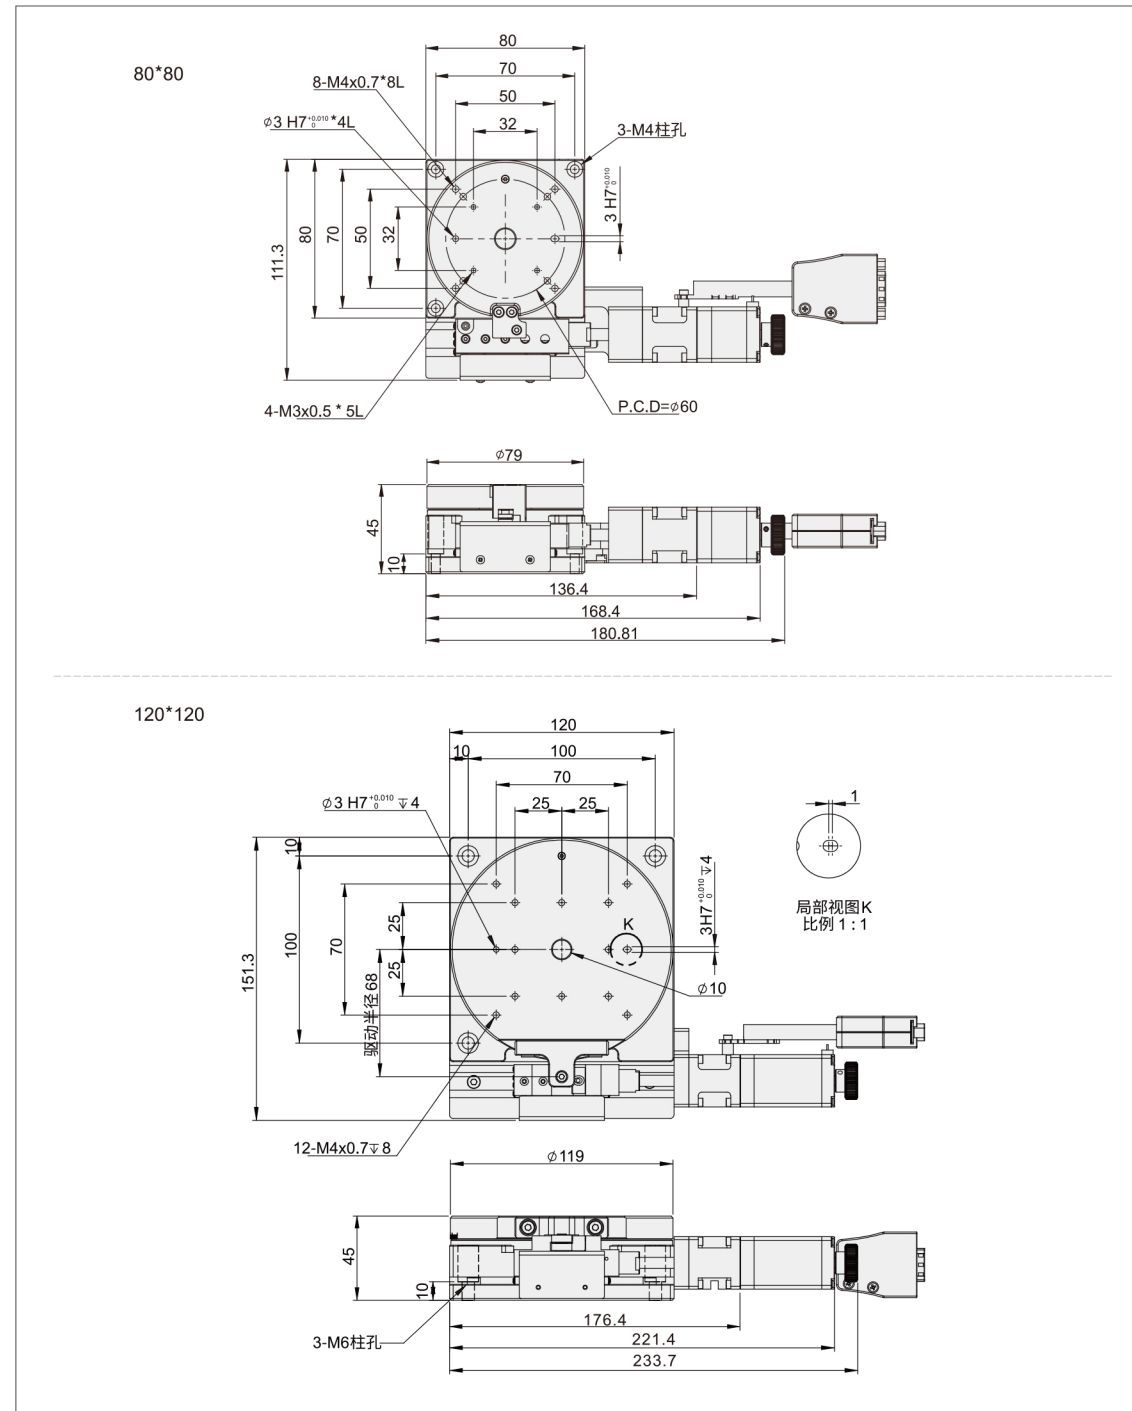

电动位移台 ◀ 有限角度

电动位移台 ◀ 有限角度

位移台
12

位移台
12

| 型号 | 台面尺寸 (mm) | 行程 | 电机 | 接头 | 最大速度 (°/sec) | 重复定位精度 | 分辨率 Full/Half | 平行度 (mm) | 载重 (kgf) | 重量 (kg) |
|-------|-----------|------------------|------|----------------------------|--------------|------------------|---------------|----------|----------|---------|
| DEK11 | 40*40 | $\pm 17.3^\circ$ | 两相步进 | D: D-SUB-15P H: HRS-12P | 22 | $\pm 0.05^\circ$ | 0.012/0.006° | 0.03 | 5 | 0.50 |
| | 60*60 | $\pm 12.4^\circ$ | | | 16 | | 0.008/0.004° | | 10 | 0.70 |
| | 80*80 | $\pm 18.8^\circ$ | | | 12 | | 0.006/0.003° | | 15 | 1.50 |
| | 120*120 | $\pm 13^\circ$ | | | 8 | | 0.002/0.004° | | 20 | 2.80 |

DEK11-40

型号
代码 规格
DEK11 40

请按图示订货

交期Delivery
5天 发货
○本产品发货时间不含周日