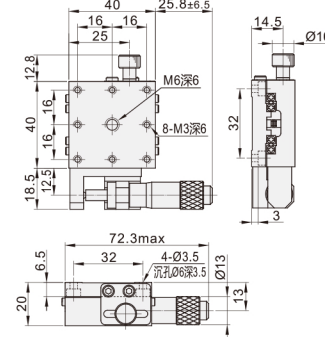

代码	类型	材质	表面处理
DPA01	千分尺进给型	铝合金	黑色阳极氧化

DPA01-25

DPA01-40

DPA01-60

DPA01-80

DPA01-100

DPA01-120

DPA01-160

DPA01-200

型号	台面尺寸	行程	最小刻度	移动精度直线度	负载	重量
代码	规格	(mm)	(um)	(um)	(kgf)	(kg)
DPA01	25	25×25	±3.2	3	1	0.04
	40	40×40	±6.5		2	0.14
	60	60×60	±12.5	5	5	0.25
	80	80×80			10	0.5
	100	100×100	15		0.7	
	120	120×120	20		1.6	
	160	160×160	±25	40	2.55	
	200	200×200		3.69		

请按图示订货

■ DPA01-25

代码 规格

DPA01 25

交期Delivery

3天 发货

○本产品发货时间不含周日