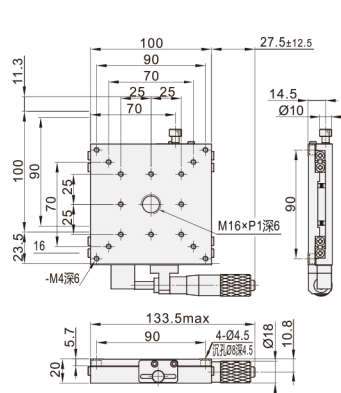

代码	类型	材质	表面处理
DPA01	千分尺进给型	铝合金	黑色阳极氧化

DPA01-25

DPA01-40

DPA01-60

DPA01-80

DPA01-100

DPA01-120

DPA01-160

DPA01-200

型号	台面尺寸	行程	最小刻度	移动精度直线度	负载	重量
代码	规格	(mm)	(um)	(um)	(kgf)	(kg)
DPA01	25	25×25	±3.2	3	1	0.04
	40	40×40	±6.5		2	0.14
	60	60×60	±12.5	5	5	0.25
	80	80×80			10	0.5
	100	100×100	15		0.7	
	120	120×120	20		1.6	
	160	160×160	±25	40	2.55	
	200	200×200		3.69		

请按图示订货

■ DPA01-25

代码 规格

DPA01 25

交期Delivery

3天 发货

○本产品发货时间不含周日