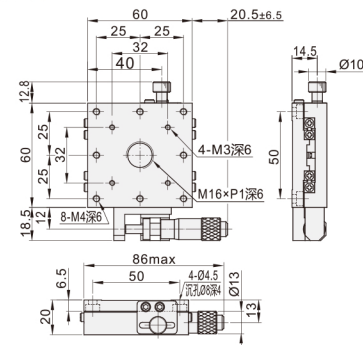

代码	类型	材质	表面处理
DPA01	千分尺进给型	铝合金	黑色阳极氧化

DPA01-25

DPA01-40

DPA01-60

DPA01-80

DPA01-100

DPA01-120

DPA01-160

DPA01-200

型号	台面尺寸	行程	最小刻度	移动精度直线度	负载	重量
代码	规格	(mm)	(um)	(um)	(kgf)	(kg)
DPA01	25	25×25	±3.2	3	1	0.04
	40	40×40	±6.5		2	0.14
	60	60×60	±12.5	5	5	0.25
	80	80×80			10	0.5
	100	100×100	15		0.7	
	120	120×120	20		1.6	
	160	160×160	±25	40	2.55	
	200	200×200		3.69		

请按图示订货

■ DPA01-25

代码 规格

DPA01 25

交期Delivery

3天 发货

○本产品发货时间不含周日