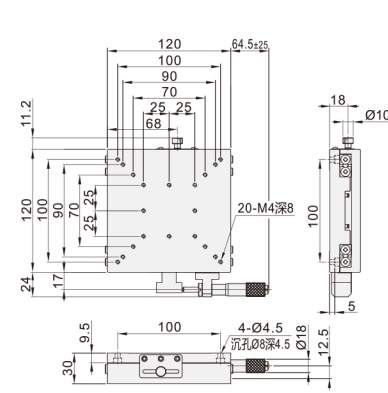

代码	类型	材质	表面处理
DPA01	千分尺进给型	铝合金	黑色阳极氧化

DPA01-25

DPA01-40

DPA01-60

DPA01-80

DPA01-100

DPA01-120

DPA01-160

DPA01-200

型号	台面尺寸	行程	最小刻度	移动精度直线度	负载	重量
代码	规格	(mm)	(um)	(um)	(kgf)	(kg)
DPA01	25	25×25	±3.2	3	1	0.04
	40	40×40	±6.5		2	0.14
	60	60×60	±12.5	5	5	0.25
	80	80×80			10	0.5
	100	100×100	15		0.7	
	120	120×120	20		1.6	
	160	160×160	±25	40	2.55	
	200	200×200		3.69		

请按图示订货

■ DPA01-25

代码 规格

DPA01 25

交期Delivery

3天 发货

○本产品发货时间不含周日