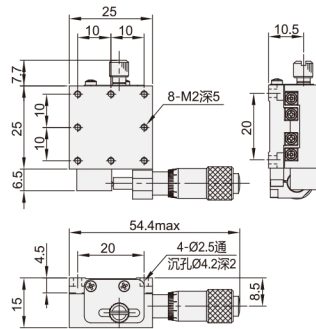

代码	类型	材质	表面处理
DPA01	千分尺进给型	铝合金	黑色阳极氧化

DPA01-25

DPA01-40

DPA01-60

DPA01-80

DPA01-100

DPA01-120

DPA01-160

DPA01-200

型号	台面尺寸	行程	最小刻度	移动精度直线度	负载	重量
代码	规格	(mm)	(um)	(um)	(kgf)	(kg)
DPA01	25	25×25	±3.2	3	1	0.04
	40	40×40	±6.5		2	0.14
	60	60×60	±12.5	5	5	0.25
	80	80×80			10	0.5
	100	100×100	15		0.7	
	120	120×120	20		1.6	
	160	160×160	±25	40	2.55	
	200	200×200		3.69		

请按图示订货

■ DPA01-25

代码 规格

DPA01 25

交期Delivery

3天 发货

○本产品发货时间不含周日