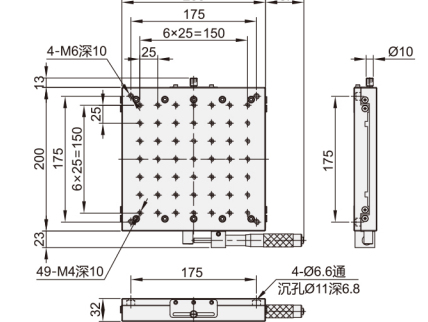

代码	类型	材质	表面处理
DPA01	千分尺进给型	铝合金	黑色阳极氧化

DPA01-25

DPA01-40

DPA01-60

DPA01-80

DPA01-100

DPA01-120

DPA01-160

DPA01-200

型号	台面尺寸	行程	最小刻度	移动精度直线度	负载	重量
代码	规格	(mm)	(um)	(um)	(kgf)	(kg)
DPA01	25	25×25	±3.2	3	1	0.04
	40	40×40	±6.5		2	0.14
	60	60×60	±12.5	5	5	0.25
	80	80×80			10	0.5
	100	100×100	15		0.7	
	120	120×120	20		1.6	
	160	160×160	±25	40	2.55	
	200	200×200		3.69		

请按图示订货

■ DPA01-25

代码 规格

DPA01 25

交期Delivery

3天 发货

○本产品发货时间不含周日