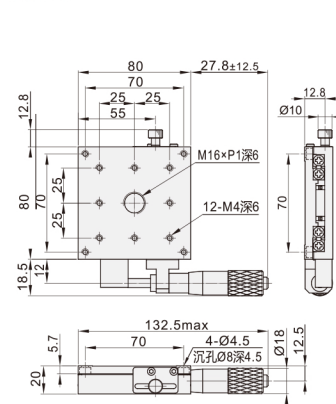

代码	类型	材质	表面处理
DPA01	千分尺进给型	铝合金	黑色阳极氧化

DPA01-25

DPA01-40

DPA01-60

DPA01-80

DPA01-100

DPA01-120

DPA01-160

DPA01-200

型号	台面尺寸	行程	最小刻度	移动精度直线度	负载	重量
代码	规格	(mm)	(um)	(um)	(kgf)	(kg)
DPA01	25	25×25	±3.2	3	1	0.04
	40	40×40	±6.5		2	0.14
	60	60×60	±12.5	5	5	0.25
	80	80×80			10	0.5
	100	100×100	15		0.7	
	120	120×120	20		1.6	
	160	160×160	±25	40	2.55	
	200	200×200		3.69		

请按图示订货

■ DPA01-25

代码 规格

DPA01 25

交期Delivery

3天 发货

○本产品发货时间不含周日