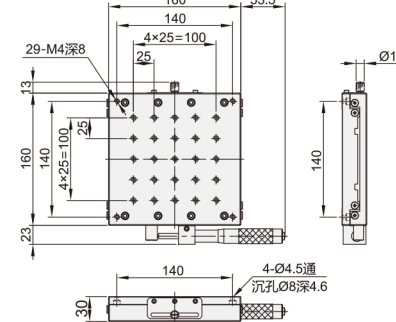

代码	类型	材质	表面处理
DPA01	千分尺进给型	铝合金	黑色阳极氧化

DPA01-25

DPA01-40

DPA01-60

DPA01-80

DPA01-100

DPA01-120

DPA01-160

DPA01-200

型号	台面尺寸	行程	最小刻度	移动精度直线度	负载	重量
代码	规格	(mm)	(um)	(um)	(kgf)	(kg)
DPA01	25	25×25	±3.2	3	1	0.04
	40	40×40	±6.5		2	0.14
	60	60×60	±12.5	5	5	0.25
	80	80×80			10	0.5
	100	100×100	15		0.7	
	120	120×120	20		1.6	
	160	160×160	±25	40	2.55	
	200	200×200		3.69		

请按图示订货

■ DPA01-25

代码 规格

DPA01 25

交期Delivery

3天 发货

○本产品发货时间不含周日