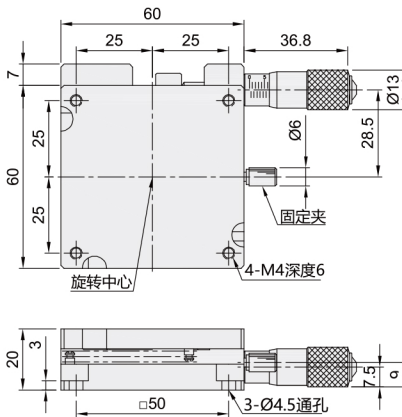

旋转手动位移台 ◀ 粗调型/方型

代码	类型	材质	表面处理
DWB01	粗调型	铝合金	黑色阳极
DWC01	方型		

DWB01-25

DWB01-40

DWB01-60

DWC01-40

DWC01-60

型号	代码	规格	台面尺寸 (mm)	移动量(mm)	最小读取量 (mm)	偏心量 (mm)	耐负载 (N)		主体重量 (Kg)	附件螺钉 (4个)		
							水平	垂直				
DWB01		25	Ø 25	360°	5°	0.05	29.4	9.8	0.02	YWEB-M2-L5		
		40	Ø 40				49	16.3			0.06	YWEB-M4-L8
		60	Ø 60				68.6	22.8			0.2	YWEB-M4-L8

型号	代码	规格	台面尺寸 (mm)	移动量(mm)	最小读取量 (mm)	平行度 (um)	主体重量 (Kg)
	60	40×60	1"12"	0.26			

请按图示订货

■ DWB01-25

型号	代码	规格
DWB01		25
		40

交期Delivery

4天 发货

○本产品发货时间不含周日