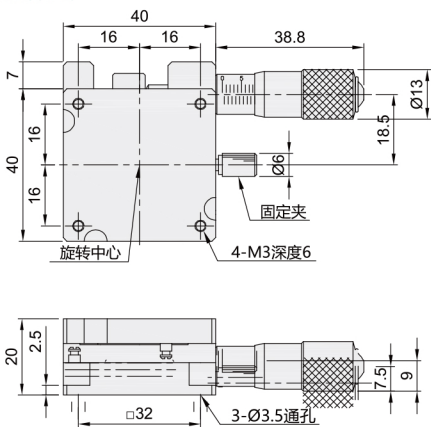

旋转手动位移台 ◀ 粗调型/方型

代码	类型	材质	表面处理
DWB01	粗调型	铝合金	黑色阳极
DWC01	方型		

DWB01-25

DWB01-40

DWB01-60

DWC01-40

DWC01-60

型号	代码	规格	台面尺寸 (mm)	移动量(mm)	最小读取量 (mm)	偏心量 (mm)	耐负载 (N)		主体重量 (Kg)	附件螺钉 (4个)		
							水平	垂直				
DWB01		25	Ø 25	360°	5°	0.05	29.4	9.8	0.02	YWEB-M2-L5		
		40	Ø 40				49	16.3			0.06	YWEB-M4-L8
		60	Ø 60				68.6	22.8			0.2	YWEB-M4-L8

型号	代码	规格	台面尺寸 (mm)	移动量(mm)	最小读取量 (mm)	平行度 (um)	主体重量 (Kg)
	60	40×60	1"12"	0.26			

请按图示订货

■ DWB01-25

型号	代码	规格
DWB01		25
		40

交期Delivery

4天 发货

○本产品发货时间不含周日