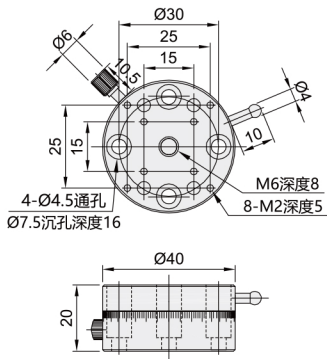

旋转手动位移台 ◀ 粗调型/方型

代码	类型	材质	表面处理
DWB01	粗调型	铝合金	黑色阳极
DWC01	方型		

DWB01-25

DWB01-40

DWB01-60

DWC01-40

DWC01-60

型号	代码	规格	台面尺寸 (mm)	移动量(mm)	最小读取量 (mm)	偏心量 (mm)	耐负载 (N)		主体重量 (Kg)	附件螺钉 (4个)		
							水平	垂直				
DWB01		25	Ø 25	360°	5°	0.05	29.4	9.8	0.02	YWEB-M2-L5		
		40	Ø 40				49	16.3			0.06	YWEB-M4-L8
		60	Ø 60				68.6	22.8			0.2	YWEB-M4-L8

型号	代码	规格	台面尺寸 (mm)	移动量(mm)	最小读取量 (mm)	平行度 (um)	主体重量 (Kg)
	60	40×60	1"12"	0.26			

请按图示订货

■ DWB01-25

型号	代码	规格
DWB01		25
		40

交期Delivery

4天 发货

○本产品发货时间不含周日