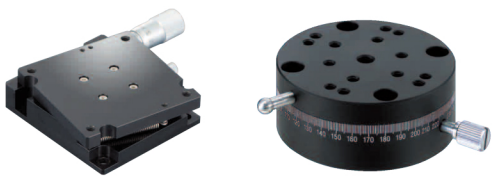

旋转手动位移台 ◀ 粗调型/方型

代码	类型	材质	表面处理
DWB01	粗调型	铝合金	黑色阳极
DWC01	方型		

DWB01-25

DWB01-40

DWB01-60

DWC01-40

DWC01-60

型号	代码	规格	台面尺寸 (mm)	移动量(mm)	最小读取量 (mm)	偏心量 (mm)	耐负载 (N)		主体重量 (Kg)	附件螺钉 (4个)		
							水平	垂直				
DWB01		25	Ø 25	360°	5°	0.05	29.4	9.8	0.02	YWEB-M2-L5		
		40	Ø 40				49	16.3			0.06	YWEB-M4-L8
		60	Ø 60				68.6	22.8			0.2	YWEB-M4-L8

型号	代码	规格	台面尺寸 (mm)	移动量(mm)	最小读取量 (mm)	平行度 (um)	主体重量 (Kg)
	60	40×60	1"12"	0.26			

请按图示订货

■ DWB01-25

型号	代码	规格
DWB01		25
		40

交期Delivery

4天 发货

○本产品发货时间不含周日