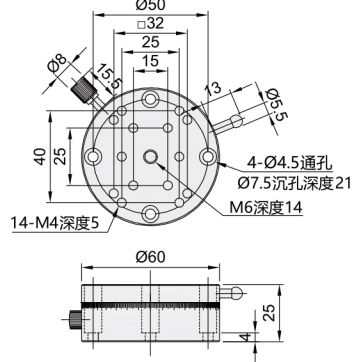

旋转手动位移台 ◀ 粗调型/方型

代码	类型	材质	表面处理
DWB01	粗调型	铝合金	黑色阳极
DWC01	方型		

DWB01-25

DWB01-40

DWB01-60

DWC01-40

DWC01-60

型号	代码	规格	台面尺寸 (mm)	移动量(mm)	最小读取量 (mm)	偏心量 (mm)	耐负载 (N)		主体重量 (Kg)	附件螺钉 (4个)		
							水平	垂直				
DWB01		25	Ø 25	360°	5°	0.05	29.4	9.8	0.02	YWEB-M2-L5		
		40	Ø 40				49	16.3			0.06	YWEB-M4-L8
		60	Ø 60				68.6	22.8			0.2	YWEB-M4-L8

型号	代码	规格	台面尺寸 (mm)	移动量(mm)	最小读取量 (mm)	平行度 (um)	主体重量 (Kg)
	60	40×60	1"12"	0.26			

请按图示订货

■ DWB01-25

型号	代码	规格
DWB01		25
		40

交期Delivery

4天 发货

○本产品发货时间不含周日