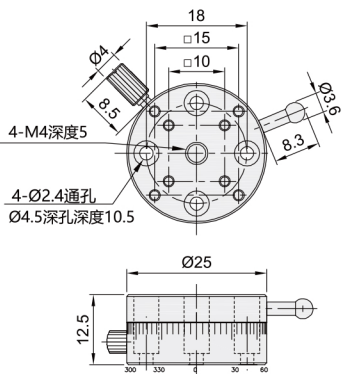

旋转手动位移台 ◀ 粗调型/方型

代码	类型	材质	表面处理
DWB01	粗调型	铝合金	黑色阳极
DWC01	方型		

DWB01-25

DWB01-40

DWB01-60

DWC01-40

DWC01-60

型号	代码	规格	台面尺寸 (mm)	移动量(mm)	最小读取量 (mm)	偏心量 (mm)	耐负载 (N)		主体重量 (Kg)	附件螺钉 (4个)		
							水平	垂直				
DWB01		25	Ø 25	360°	5°	0.05	29.4	9.8	0.02	YWEB-M2-L5		
		40	Ø 40				49	16.3			0.06	YWEB-M4-L8
		60	Ø 60				68.6	22.8			0.2	YWEB-M4-L8

型号	代码	规格	台面尺寸 (mm)	移动量(mm)	最小读取量 (mm)	平行度 (um)	主体重量 (Kg)
	60	40×60	1"12"	0.26			

请按图示订货

■ DWB01-25

型号	代码	规格
DWB01		25
		40

交期Delivery

4天 发货

○本产品发货时间不含周日