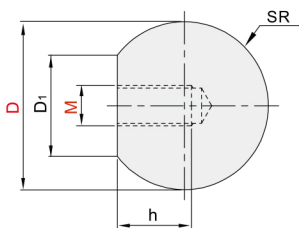

手柄 ◀ 手柄球

代码	类型	材质	
		主体	嵌件
SWA01	内螺纹	酚醛树脂	黄铜
SWA02			碳钢
SWA21	外螺纹		

SWA01

SWA02

SWA21

型号		D	球颜色	D ₁	SWA01/SWA02	SWA21	
代码	M				h	L	
SWA01 SWA02 SWA21	3	16	R(红色) B(黑色) M(橙色)	8	6	定制	
	4	16		8	8		
	5	16		8	10		
		20		10	10		
	6	20		10	12		12
		25		13	12		
	8	25		13	16		
		30		15	16		
	10	32		18	20		
		32		18	20		
		35		20	20		
		40		22	20		
	12	40		22	25		
		50		27	25		
	16	50		27	28		

请按图示订货

SWA02-M4-D16-R-L

型号		D	球颜色	L
代码	M			
SWA02	4	16	R(红色) B(黑色) M(橙色)	定制

交期Delivery

4天

发货

○本产品发货时间不含周日