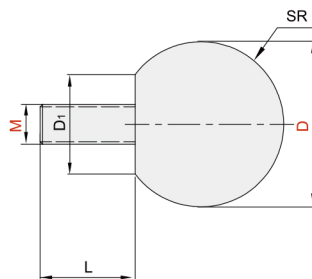

手柄 ◀ 手柄球

代码	类型	材质	
		主体	嵌件
SWA01	内螺纹	酚醛树脂	黄铜
SWA02			碳钢
SWA21	外螺纹		

SWA01

SWA02

SWA21

型号		D	球颜色	D ₁	SWA01/SWA02	SWA21	
代码	M				h	L	
SWA01 SWA02 SWA21	3	16	R(红色) B(黑色) M(橙色)	8	6	定制	
	4	16		8	8		
	5	16		8	10		
		20		10	10		
	6	20		10	12		12
		25		13	12		
	8	25		13	16		
		30		15	16		
	10	32		18	20		
		32		18	20		
		35		20	20		
		40		22	20		
	12	40		22	25		
		50		27	25		
	16	50		27	28		

请按图示订货

SWA02-M4-D16-R-L

型号		D	球颜色	L
代码	M			
SWA02	4	16	R(红色) B(黑色) M(橙色)	定制

交期Delivery

4天

发货

○本产品发货时间不含周日