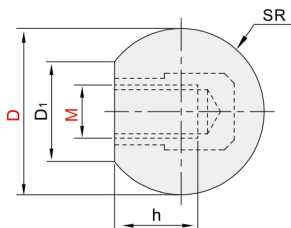

手柄 ◀ 手柄球

代码	类型	材质	
		主体	嵌件
SWA01	内螺纹	酚醛树脂	黄铜
SWA02			碳钢
SWA21	外螺纹		

SWA01

SWA02

SWA21

型号		D	球颜色	D ₁	SWA01/SWA02	SWA21	
代码	M				h	L	
SWA01 SWA02 SWA21	3	16	R(红色) B(黑色) M(橙色)	8	6	定制	
	4	16		8	8		
	5	16		8	10		
		20		10	10		
	6	20		10	12		12
		25		13	12		
	8	25		13	16		
		30		15	16		
	10	32		18	20		
		32		18	20		
		35		20	20		
		40		22	20		
	12	40		22	25		
		50		27	25		
	16	50		27	28		

请按图示订货

SWA02-M4-D16-R-L

型号		D	球颜色	L
代码	M			
SWA02	4	16	R(红色) B(黑色) M(橙色)	定制

交期Delivery

4天

发货

○本产品发货时间不含周日