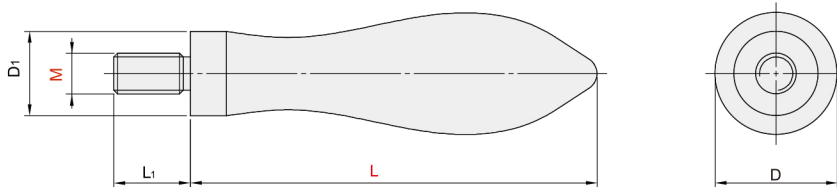

手柄 ◀ 固定式·曲面型/长型

代码	类型		材质		表面处理
			主体	螺杆	
SUE01	固定式	曲面型	SS400	SS400	镀铬
SUF01	固定式	长型	酚醛树脂	SUM24L	镀铬

SUE01

SUF01

型号		L	L ₁	D	D ₁
代码	M				
SUE01	5	40	10	13	8
	6	50	12	16	10
	8	63	14	20	12
	10	80	16	25	15

型号		L	握柄部颜色	L ₁	d	D	H
代码	M						
SUF01	6	63	R(红色) B(黑色)	10	8	16	35
		80					
		100					
	8	80					
8	100	12	10	18	40		
	125						

型号		L	握柄部颜色	L ₁	d	D	H				
代码	M										
SUF01	10	100	R(红色) B(黑色)	14	12	22	50				
		125									
		160									
	8	125						16	16	27	60
	12	160									
	200										

请按图示订货

■ SUF01-M8-L100-R

型号		L	握柄部颜色
代码	M		
SUF01	8	80	R(红色)
		100	B(黑色)
		125	