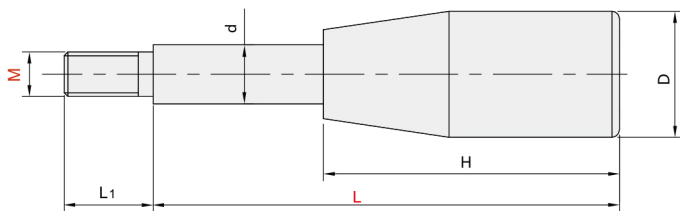

手柄 ◀ 固定式·曲面型/长型

代码	类型		材质		表面处理
			主体	螺杆	
SUE01	固定式	曲面型	SS400	SS400	镀铬
SUF01	固定式	长型	酚醛树脂	SUM24L	镀铬

SUE01

SUF01

型号		L	L ₁	D	D ₁
代码	M				
SUE01	5	40	10	13	8
	6	50	12	16	10
	8	63	14	20	12
	10	80	16	25	15

型号		L	握柄部颜色	L ₁	d	D	H
代码	M						
SUF01	6	63	R(红色) B(黑色)	10	8	16	35
		80					
		100					
	8	80					
8	100	12	10	18	40		
	125						

型号		L	握柄部颜色	L ₁	d	D	H				
代码	M										
SUF01	10	100	R(红色) B(黑色)	14	12	22	50				
		125									
		160									
	8	125						16	16	27	60
	12	160									
	200										

请按图示订货

■ SUF01-M8-L100-R

型号		L	握柄部颜色
代码	M		
SUF01	8	80	R(红色)
		100	B(黑色)
		125	