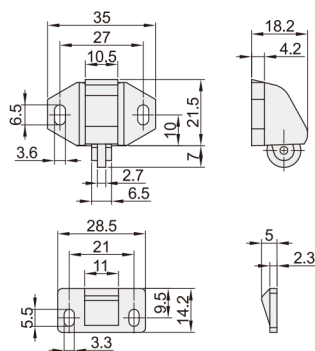

球形扣 ◀ 滚轮式球形扣 外装标准型/外装可调型

代码	类型	安装类型	材质	颜色	表面处理
VPS11	标准型	外装型	锌合金	/	镀铬
VPS26	可调型	外装型	PE	白色	/
VPS27				褐色	

标准型
VPS11

公扣

可调型
VPS26
VPS27

安装范例

型号		L ₁	L ₂	L ₃	H	H ₁	H ₂	H ₃	D	F	U ₁	U ₂	推入力 (kgf)	推出力 (kgf)	参考重量 (kg/pcs)
代码	L														
VPS11	58	49	16	24	13.3	3	24	2.5	16	36	10.5	7.5	3.2	2.7	0.395

型号		推入力 (kgf)	推出力 (kgf)	参考重量 (kg/pcs)	
代码	规格				
VPS26	VPS27	35	0.6	1	0.004

请按图示订货

■ VPS26-35

型号

代码 规格

VPS26 35

交期Delivery

5天 发货