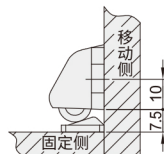

球形扣 ◀ 滚轮式球形扣 外装标准型/外装可调型

代码	类型	安装类型	材质	颜色	表面处理
VPS11	标准型	外装型	锌合金	/	镀铬
VPS26	可调型	外装型	PE	白色	/
VPS27				褐色	

标准型
VPS11

公扣

可调型
VPS26
VPS27

安装范例

型号		L ₁	L ₂	L ₃	H	H ₁	H ₂	H ₃	D	F	U ₁	U ₂	推入力 (kgf)	推出力 (kgf)	参考重量 (kg/pcs)
代码	L														
VPS11	58	49	16	24	13.3	3	24	2.5	16	36	10.5	7.5	3.2	2.7	0.395

型号		推入力 (kgf)	推出力 (kgf)	参考重量 (kg/pcs)	
代码	规格				
VPS26	VPS27	35	0.6	1	0.004

请按图示订货

■ VPS26-35

型号

代码 规格

VPS26 35

交期Delivery

5天 发货