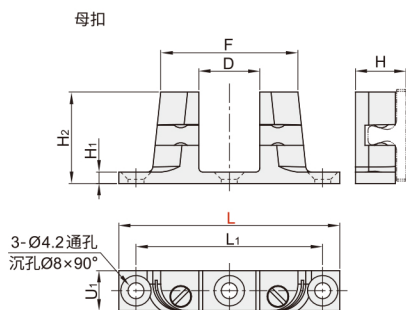

球形扣 ◀ 滚轮式球形扣 外装标准型/外装可调型

代码	类型	安装类型	材质	颜色	表面处理
VPS11	标准型	外装型	锌合金	/	镀铬
VPS26	可调型	外装型	PE	白色	/
VPS27				褐色	

标准型
VPS11

公扣

可调型
VPS26
VPS27

安装范例

型号		L ₁	L ₂	L ₃	H	H ₁	H ₂	H ₃	D	F	U ₁	U ₂	推入力 (kgf)	推出力 (kgf)	参考重量 (kg/pcs)
代码	L														
VPS11	58	49	16	24	13.3	3	24	2.5	16	36	10.5	7.5	3.2	2.7	0.395

型号		推入力 (kgf)	推出力 (kgf)	参考重量 (kg/pcs)	
代码	规格				
VPS26	VPS27	35	0.6	1	0.004

请按图示订货

■ VPS26-35

型号

代码 规格

VPS26 35

交期Delivery

5天 发货