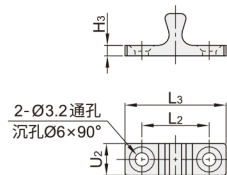

球形扣 ◀ 滚轮式球形扣 外装标准型/外装可调型

代码	类型	安装类型	材质	颜色	表面处理
VPS11	标准型	外装型	锌合金	/	镀铬
VPS26	可调型	外装型	PE	白色	/
VPS27				褐色	

标准型
VPS11

公扣

可调型
VPS26
VPS27

安装范例

型号		L ₁	L ₂	L ₃	H	H ₁	H ₂	H ₃	D	F	U ₁	U ₂	推入力 (kgf)	推出力 (kgf)	参考重量 (kg/pcs)
代码	L														
VPS11	58	49	16	24	13.3	3	24	2.5	16	36	10.5	7.5	3.2	2.7	0.395

型号		推入力 (kgf)	推出力 (kgf)	参考重量 (kg/pcs)	
代码	规格				
VPS26	VPS27	35	0.6	1	0.004

请按图示订货

■ VPS26-35

型号

代码 规格

VPS26 35

交期Delivery

5天 发货