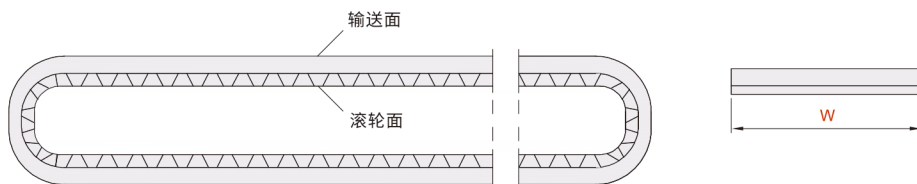

# 平皮带 ◀ 普通型

代码	颜色	材质		表面纹路		厚度 (mm)	织物层数	最小轮径	容许应力 kg/cm	连续使用温度	加防偏导条	类型	型号						
		输送面	背面	输送面	背面								代码	皮带宽度 W(mm)	皮带周长 L(m) 最小单位				
FTG01	绿色	PVC	聚酯织物	光面	布纹	1	1	10	4	-15~80	可加装	一般用	FTG01	10~3000	0.5~20				
FTG02						1.6	30												
FTG03						2	40												
FTG04	3					60													
FTG05	2					40													
FTG06	3					60													
FTG07	灰色			2	布纹	40	6	2	60				10						
FTG08																黄色	2	40	8
FTG09																绿色			
FTG10	白色	PU	亚光面	布纹	2	1	15	4	-10~100										
FTG11										0.9	8								
FTG12										0.8	8								
FTG13	绿色	2	20	8	-20~100	1.4	2	60	12										
FTG14										2.2	60								
FTG15										3	3	75	15			-20~100			

## ■ FTG01-W40-L3

代码	皮带宽度W(mm)	皮带周长L(m) 最小单位0.001m
FTG01	10~3000	0.5~20
FTG02		

交期Delivery

3天

发货

○本产品发货时间不含周日