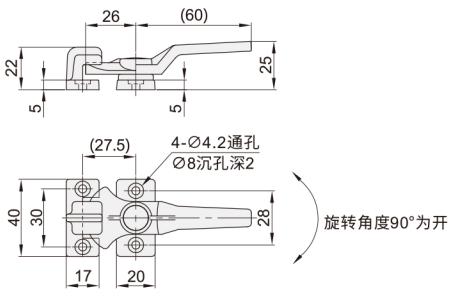

密封扣 ◀ 小型门用.拔插型/普通门用.轻便型

代码	类型	材质	表面处理
FAS01	小型门用	POM	/
FAS05	轻便型	1号纯钛	抛丸处理

小型门用
FAS01

轻便型
FAS05

型号		参考重量
代码	规格	(kg/pcs)
FAS01	40	0.02
FAS05	144	0.1

FAS01-40

型号	
代码	规格
FAS01	40

请按图示订货

交期Delivery

5天 发货

○本产品发货时间不含周日

插挂
销/密
撑杆
封扣
66