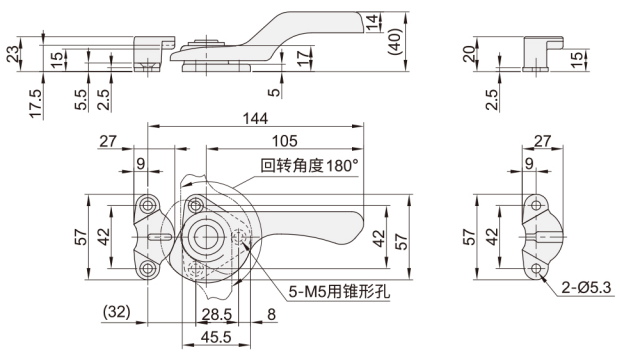

密封扣 ◀ 小型门用.拔插型/普通门用.轻便型

代码	类型	材质	表面处理
FAS01	小型门用	POM	/
FAS05	轻便型	1号纯钛	抛丸处理

小型门用
FAS01

轻便型
FAS05

型号		参考重量
代码	规格	(kg/pcs)
FAS01	40	0.02
FAS05	144	0.1

FAS01-40

型号	
代码	规格
FAS01	40

请按图示订货

交期Delivery

5天 发货

○本产品发货时间不含周日

插挂
销/密
撑杆
封扣
66