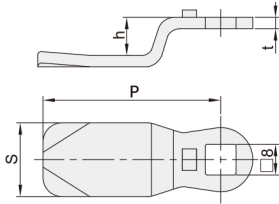

门锁配件 ◀ 单点式锁舌/导向件

代码	类型	材质	表面处理
XAG21	单点式锁舌	S45C	镀锌
XAG22		SUS316	
XAG26	导向件	PA	/

XAG21
XAG22

XAG26

A : 26

连条可去掉

A : 26.5

A : 32/38/42

Ø8的圆杆能顺利通过

型号		P	S	t	参考重量(kg)
代码	h				
XAG21 XAG22	0	45	18	4	0.08
	2				
	4				
	6				
	8				
	10				
	12				
	14				
	16				
	18				
	20				
22					
24					
26					

型号		B	参考重量(kg)
代码	A		
XAG26	26	/	0.08
	26.5		
	32		
	38		
	42		

请按图示订货

■ XAG21-h2

型号	
代码	h
XAG21	2

■ XAG26-A26

型号	
代码	A
XAG26	26

交期Delivery

5天 发货

○本产品发货时间不含周日