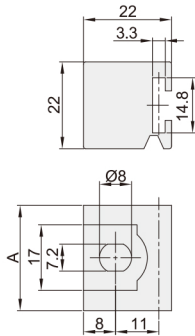

门锁配件 ◀ 单点式锁舌/导向件

代码	类型	材质	表面处理
XAG21	单点式锁舌	S45C	镀锌
XAG22		SUS316	
XAG26	导向件	PA	/

XAG21
XAG22

XAG26

A : 26

连条可去掉

A : 26.5

A : 32/38/42

Ø8的圆杆能顺利通过

型号		P	S	t	参考重量(kg)
代码	h				
XAG21 XAG22	0	45	18	4	0.08
	2				
	4				
	6				
	8				
	10				
	12				
	14				
	16				
	18				
	20				
22					
24					
26					

型号		B	参考重量(kg)
代码	A		
XAG26	26	/	0.08
	26.5		
	32		
	38		
	42		

请按图示订货

■ XAG21-h2

型号	
代码	h
XAG21	2

■ XAG26-A26

型号	
代码	A
XAG26	26

交期Delivery

5天 发货

○本产品发货时间不含周日