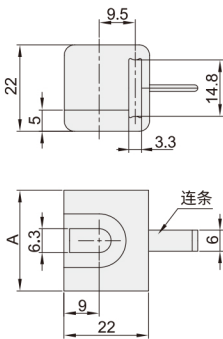

门锁配件 ◀ 单点式锁舌/导向件

代码	类型	材质	表面处理
XAG21	单点式锁舌	S45C	镀锌
XAG22		SUS316	
XAG26	导向件	PA	/

XAG21
XAG22

XAG26

A : 26

连条可去掉

A : 26.5

A : 32/38/42

Ø8的圆杆能顺利通过

型号		P	S	t	参考重量(kg)
代码	h				
XAG21 XAG22	0	45	18	4	0.08
	2				
	4				
	6				
	8				
	10				
	12				
	14				
	16				
	18				
	20				
22					
24					
26					

型号		B	参考重量(kg)
代码	A		
XAG26	26	/	0.08
	26.5		
	32		
	38		
	42		

请按图示订货

■ XAG21-h2

型号	
代码	h
XAG21	2

■ XAG26-A26

型号	
代码	A
XAG26	26

交期Delivery

5天 发货

○本产品发货时间不含周日