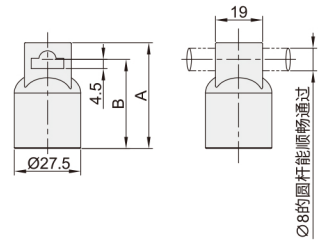

门锁配件 ◀ 单点式锁舌/导向件

代码	类型	材质	表面处理
XAG21	单点式锁舌	S45C	镀锌
XAG22		SUS316	
XAG26	导向件	PA	/

XAG21
XAG22

XAG26

A : 26

连条可去掉

A : 26.5

A : 32/38/42

Ø8的圆杆能顺利通过

型号		P	S	t	参考重量(kg)
代码	h				
XAG21 XAG22	0	45	18	4	0.08
	2				
	4				
	6				
	8				
	10				
	12				
	14				
	16				
	18				
	20				
22					
24					
26					

型号		B	参考重量(kg)
代码	A		
XAG26	26	/	0.08
	26.5		
	32		
	38		
	42		

请按图示订货

■ XAG21-h2

型号	
代码	h
XAG21	2

■ XAG26-A26

型号	
代码	A
XAG26	26

交期Delivery

5天 发货

○本产品发货时间不含周日