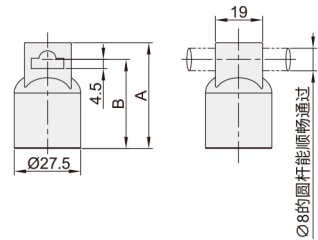

# 门锁配件 ◀ 单点式锁舌/导向件

代码	类型	材质	表面处理
XAG21	单点式锁舌	S45C	镀锌
XAG22		SUS316	
XAG26	导向件	PA	/

XAG21  
XAG22

XAG26

A : 26

连条可去掉

A : 26.5

A : 32/38/42

Ø8的圆杆能顺利通过

型号		P	S	t	参考重量(kg)
代码	h				
XAG21 XAG22	0	45	18	4	0.08
	2				
	4				
	6				
	8				
	10				
	12				
	14				
	16				
	18				
	20				
22					
24					
26					

型号		B	参考重量(kg)
代码	A		
XAG26	26	24	0.08
	26.5		
	32		
	38		
	42		