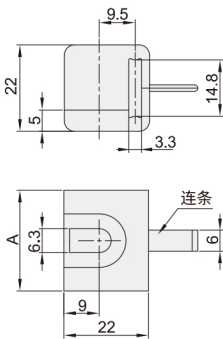

# 门锁配件 ◀ 单点式锁舌/导向件

代码	类型	材质	表面处理
XAG21	单点式锁舌	S45C	镀锌
XAG22		SUS316	
XAG26	导向件	PA	/

XAG21  
XAG22

XAG26

A : 26

连条可去掉

A : 26.5

A : 32/38/42

Ø8的圆杆能顺利通过

型号		P	S	t	参考重量(kg)
代码	h				
XAG21 XAG22	0	45	18	4	0.08
	2				
	4				
	6				
	8				
	10				
	12				
	14				
	16				
	18				
	20				
22					
24					
26					

型号		B	参考重量(kg)
代码	A		
XAG26	26	24	0.08
	26.5		
	32		
	38		
	42		