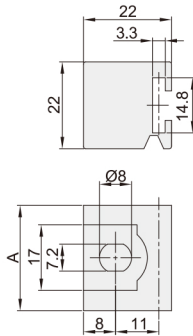

# 门锁配件 ◀ 单点式锁舌/导向件

代码	类型	材质	表面处理
XAG21	单点式锁舌	S45C	镀锌
XAG22		SUS316	
XAG26	导向件	PA	/

XAG21  
XAG22

XAG26

A : 26

连条可去掉

A : 26.5

A : 32/38/42

Ø8的圆杆能顺利通过

型号		P	S	t	参考重量(kg)
代码	h				
XAG21 XAG22	0	45	18	4	0.08
	2				
	4				
	6				
	8				
	10				
	12				
	14				
	16				
	18				
	20				
22					
24					
26					

型号		B	参考重量(kg)
代码	A		
XAG26	26	24	0.08
	26.5		
	32		
	38		
	42		