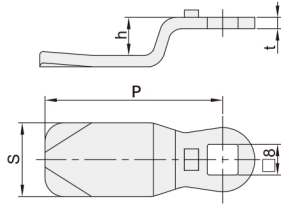

# 门锁配件 ◀ 单点式锁舌/导向件

代码	类型	材质	表面处理
XAG21	单点式锁舌	S45C	镀锌
XAG22		SUS316	
XAG26	导向件	PA	/

XAG21  
XAG22

XAG26

A : 26

连条可去掉

A : 26.5

A : 32/38/42

Ø8的圆杆能顺利通过

型号		P	S	t	参考重量(kg)
代码	h				
XAG21 XAG22	0	45	18	4	0.08
	2				
	4				
	6				
	8				
	10				
	12				
	14				
	16				
	18				
	20				
22					
24					
26					

型号		B	参考重量(kg)
代码	A		
XAG26	26	24	0.08
	26.5		
	32		
	38		
	42		