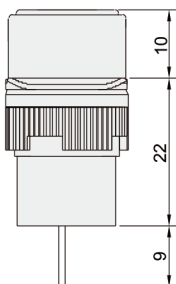

# 16安装孔系列/蜂鸣器

代码	类型	带灯	材质
AXJ36	蜂鸣器	间断	塑料
AXJ46		长鸣	

圆形

圆形 (顶视)

方形 (顶视)

矩形 (顶视)

工作温度	-25°C~+55°C		
工作湿度	45~85%RH		
接触电阻	≤50mΩ		
绝缘电阻	≥100MΩ		
工频耐受电压	AC 1890V 50Hz-1min		
机械寿命	一般扭 3×10 <sup>5</sup>	旋钮 3×10 <sup>4</sup>	紧急钮 3×10 <sup>4</sup>
电气寿命	AC-15	10万次(1200次/小时)	
	DC-13	5万次(1200次/小时)	
头部防护等级	IP40(有“TH”标志的能在湿热带环境下正常工作)		
动作行程	1.5-2.0mm		

代码	工作状态	形状	额定声压和频率	按钮颜色	额定电压	开孔尺寸	防护等级
AXJ36	J: 间断	Y: 圆形 F: 方形	额定电压下 75db(10cm处)2300Hz±400Hz	K: 黑	A(AC.DC24V) V(AC220V)	Φ16	IP54
AXJ46	C: 长鸣	J: 矩形					

请按图示订货