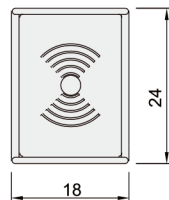

# 16安装孔系列/蜂鸣器

代码	类型	带灯	材质
AXJ36	蜂鸣器	间断	塑料
AXJ46		长鸣	

圆形

圆形 (顶视)

方形 (顶视)

矩形 (顶视)

工作温度	-25°C~+55°C		
工作湿度	45~85%RH		
接触电阻	≤50mΩ		
绝缘电阻	≥100MΩ		
工频耐受电压	AC 1890V 50Hz-1min		
机械寿命	一般扭 3×10 <sup>5</sup>	旋钮 3×10 <sup>4</sup>	紧急钮 3×10 <sup>4</sup>
电气寿命	AC-15	10万次(1200次/小时)	
	DC-13	5万次(1200次/小时)	
头部防护等级	IP40(有“TH”标志的能在湿热带环境下正常工作)		
动作行程	1.5-2.0mm		

代码	工作状态	形状	额定声压和频率	按钮颜色	额定电压	开孔尺寸	防护等级
AXJ36	J: 间断	Y: 圆形 F: 方形	额定电压下 75db(10cm处)2300Hz±400Hz	K: 黑	A(AC.DC24V) V(AC220V)	Φ16	IP54
AXJ46	C: 长鸣	J: 矩形					

请按图示订货