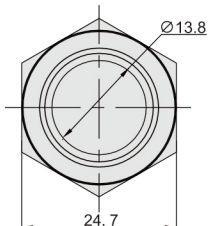

# 金属按钮指示灯系列

电箱  
按钮  
接线盒  
50

代码	类型	带灯	材质
AXM02	按钮指示灯	不带	不锈钢
AXM12		带	塑料

(平圆形)

(低位)

代码	形状	按钮颜色	额定电压	开孔尺寸	防护等级
AXM02	P (平圆型)	R:红 G:绿 Y:黄 W:白 B:蓝	A ( AC.DC24V ) V(AC220V)	Φ 22.3	IP65
	D (低位)				
B (B型)					
AXM12	C (C形)				
	G (轨道型)	R:红 G:绿			/

## AXM02-P-R-A

代码	形状	按钮颜色	额定电压
AXM02	P(平圆形)	R:红	A (AC.DC24V)

交期 Delivery

5天 发货

○本产品发货时间不含周日

www.vipdo.cn 400-098-1117

工厂自动化零件一站式采购平台

汇集国内外知名品牌, 让采购更便捷, 让设计更高效!