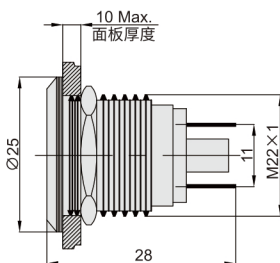

# 金属按钮指示灯系列

电箱  
按钮  
接线盒  
50

代码	类型	带灯	材质
AXM02	按钮指示灯	不带	不锈钢
AXM12		带	塑料

(平圆形)

(低位)

代码	形状	按钮颜色	额定电压	开孔尺寸	防护等级
AXM02	P (平圆型)	R:红 G:绿 Y:黄 W:白 B:蓝	A ( AC.DC24V ) V(AC220V)	Φ 22.3	IP65
	D (低位)				
B (B型)					
AXM12	C (C形)				
	G (轨道型)	R:红 G:绿			/

## AXM02-P-R-A

代码	形状	按钮颜色	额定电压
AXM02	P(平圆形)	R:红	A (AC.DC24V)

交期 Delivery

5天 发货

○本产品发货时间不含周日

www.vipdo.cn 400-098-1117

工厂自动化零件一站式采购平台

汇集国内外知名品牌, 让采购更便捷, 让设计更高效!