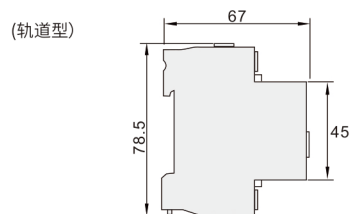

# 金属按钮指示灯系列

电箱  
按钮  
接线盒  
50

代码	类型	带灯	材质
AXM02	按钮指示灯	不带	不锈钢
AXM12		带	塑料

(平圆形)

(低位)

代码	形状	按钮颜色	额定电压	开孔尺寸	防护等级
AXM02	P (平圆型)	R:红 G:绿 Y:黄 W:白 B:蓝	A ( AC.DC24V ) V(AC220V)	Φ 22.3	IP65
	D (低位)				
B (B型)					
AXM12	C (C形)				
	G (轨道型)	R:红 G:绿			/