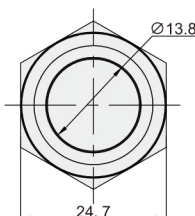

# 金属按钮指示灯系列

电箱  
按钮  
接线盒  
50

代码	类型	带灯	材质
AXM02	按钮指示灯	不带	不锈钢
AXM12		带	塑料

(平圆形)

(低位)

代码	形状	按钮颜色	额定电压	开孔尺寸	防护等级
AXM02	P (平圆型)	R:红 G:绿 Y:黄 W:白 B:蓝	A ( AC.DC24V ) V(AC220V)	Φ 22.3	IP65
	D (低位)				
B (B型)					
AXM12	C (C形)				
	G (轨道型)	R:红 G:绿			/

## AXM02-P-R-A

代码	形状	按钮颜色	额定电压
AXM02	P(平圆形)	R:红	A (AC.DC24V)

交期 Delivery

5天 发货

○本产品发货时间不含周日

www.vipdo.cn 400-098-1117

工厂自动化零件一站式采购平台

汇集国内外知名品牌, 让采购更便捷, 让设计更高效!