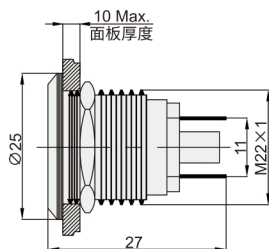

# 金属按钮指示灯系列

电箱  
按钮  
接线盒  
50

代码	类型	带灯	材质
AXM02	按钮指示灯	不带	不锈钢
AXM12		带	塑料

(平圆形)

(低位)

代码	形状	按钮颜色	额定电压	开孔尺寸	防护等级
AXM02	P (平圆型)	R:红 G:绿 Y:黄 W:白 B:蓝	A ( AC.DC24V ) V(AC220V)	Φ 22.3	IP65
	D (低位)				
B (B型)					
AXM12	C (C形)				
	G (轨道型)	R:红 G:绿			/

## AXM02-P-R-A

代码	形状	按钮颜色	额定电压
AXM02	P(平圆形)	R:红	A (AC.DC24V)

交期 Delivery

5天 发货

○本产品发货时间不含周日

www.vipdo.cn 400-098-1117

工厂自动化零件一站式采购平台

汇集国内外知名品牌, 让采购更便捷, 让设计更高效!