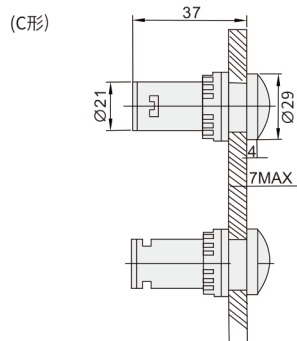

# 金属按钮指示灯系列

电箱  
按钮  
接线盒  
50

代码	类型	带灯	材质
AXM02	按钮指示灯	不带	不锈钢
AXM12		带	塑料

(平圆形)

(低位)

代码	形状	按钮颜色	额定电压	开孔尺寸	防护等级
AXM02	P (平圆型)	R:红 G:绿 Y:黄 W:白 B:蓝	A ( AC.DC24V ) V(AC220V)	Φ 22.3	IP65
	D (低位)				
B (B型)					
AXM12	C (C形)				
	G (轨道型)	R:红 G:绿			/

## AXM02-P-R-A

代码	形状	按钮颜色	额定电压
AXM02	P(平圆形)	R:红	A (AC.DC24V)

交期 Delivery

5天 发货

○本产品发货时间不含周日

www.vipdo.cn 400-098-1117

工厂自动化零件一站式采购平台

汇集国内外知名品牌, 让采购更便捷, 让设计更高效!