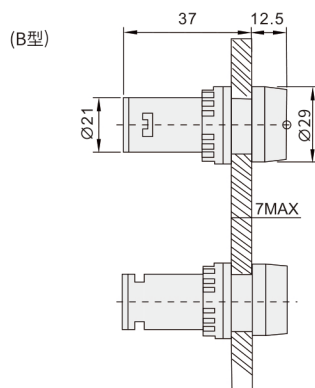

# 金属按钮指示灯系列

电箱  
按钮  
接线盒  
50

代码	类型	带灯	材质
AXM02	按钮指示灯	不带	不锈钢
AXM12		带	塑料

(平圆形)

(低位)

代码	形状	按钮颜色	额定电压	开孔尺寸	防护等级
AXM02	P (平圆型)	R:红 G:绿 Y:黄 W:白 B:蓝	A ( AC.DC24V ) V(AC220V)	Φ 22.3	IP65
	D (低位)				
B (B型)					
AXM12	C (C形)				
	G (轨道型)	R:红 G:绿			/

## AXM02-P-R-A

代码	形状	按钮颜色	额定电压
AXM02	P(平圆形)	R:红	A (AC.DC24V)

交期 Delivery

5天 发货

○本产品发货时间不含周日

www.vipdo.cn 400-098-1117

工厂自动化零件一站式采购平台

汇集国内外知名品牌, 让采购更便捷, 让设计更高效!