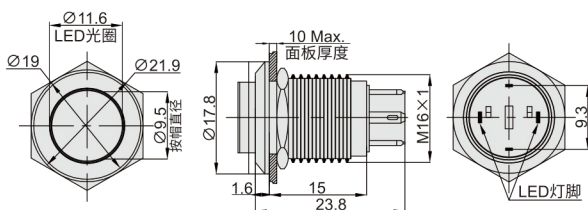

16孔系列金属按钮-按钮开关

代码	类型	带灯	材质
AXK03	按钮开关	不带	不锈钢
AXK13		带	

平圆形带灯

高平圆形

高平圆形带灯

代码	形状	动作类型	触点类型	按钮颜色	额定电压	带灯类型	开孔尺寸	防护等级
AXK03	P 平圆形	S(瞬动) Z(自锁)	10:1常开 01:1常闭 20:2常开 02:2常闭 11:1常开+1常闭	/	/	/	Φ 22.3	IP67
	GP 高平圆形							
AXK13	P 平圆形			R:红 G:绿 Y:黄 W:白 B:蓝	A(AC.DC24V) V(AC220V)	D(单点) E(环形) F(电源标LED)		
	GP 高平圆形							

请按图示订货

AXK13-P-S-11-R-A

代码	形状	动作类型	触点类型	按钮颜色	额定电压
AXK13	P 平圆形	S(瞬动)	11:1常开+1常闭	R:红	A(AC.DC24V)

交期Delivery

5天 发货

○本产品发货时间不含周日

www.vipdo.cn 400-098-1117

工厂自动化零件一站式采购平台