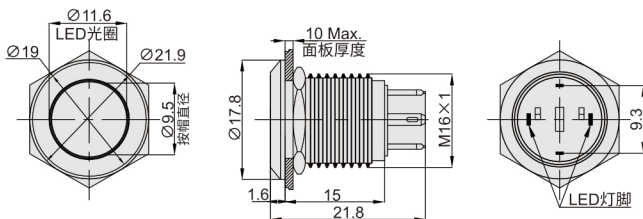

16孔系列金属按钮-按钮开关

代码	类型	带灯	材质
AXK03	按钮开关	不带	不锈钢
AXK13		带	

平圆形带灯

高平圆形

高平圆形带灯

代码	形状	动作类型	触点类型	按钮颜色	额定电压	带灯类型	开孔尺寸	防护等级
AXK03	P 平圆形	S(瞬动) Z(自锁)	10:1常开 01:1常闭 20:2常开 02:2常闭 11:1常开+1常闭	/	/	/	Φ 22.3	IP67
	GP 高平圆形							
AXK13	P 平圆形			R:红 G:绿 Y:黄 W:白 B:蓝	A(AC.DC24V) V(AC220V)	D(单点) E(环形) F(电源标LED)		
	GP 高平圆形							

请按图示订货

AXK13-P-S-11-R-A

代码	形状	动作类型	触点类型	按钮颜色	额定电压
AXK13	P 平圆形	S(瞬动)	11:1常开+1常闭	R:红	A(AC.DC24V)

交期Delivery

5天 发货

○本产品发货时间不含周日

www.vipdo.cn 400-098-1117

工厂自动化零件一站式采购平台