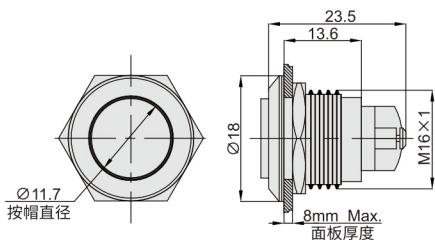

16孔系列金属按钮-按钮开关

代码	类型	带灯	材质
AXK03	按钮开关	不带	不锈钢
AXK13		带	

平圆形带灯

高平圆形

高平圆形带灯

代码	形状	动作类型	触点类型	按钮颜色	额定电压	带灯类型	开孔尺寸	防护等级
AXK03	P 平圆形	S(瞬动) Z(自锁)	10:1常开 01:1常闭 20:2常开 02:2常闭 11:1常开+1常闭	/	/	/	Φ 22.3	IP67
	GP 高平圆形							
AXK13	P 平圆形			R:红 G:绿 Y:黄 W:白 B:蓝	A(AC.DC24V) V(AC220V)	D(单点) E(环形) F(电源标LED)		
	GP 高平圆形							

请按图示订货

AXK13-P-S-11-R-A

代码	形状	动作类型	触点类型	按钮颜色	额定电压
AXK13	P 平圆形	S(瞬动)	11:1常开+1常闭	R:红	A(AC.DC24V)

交期Delivery

5天 发货

○本产品发货时间不含周日

www.vipdo.cn 400-098-1117

工厂自动化零件一站式采购平台