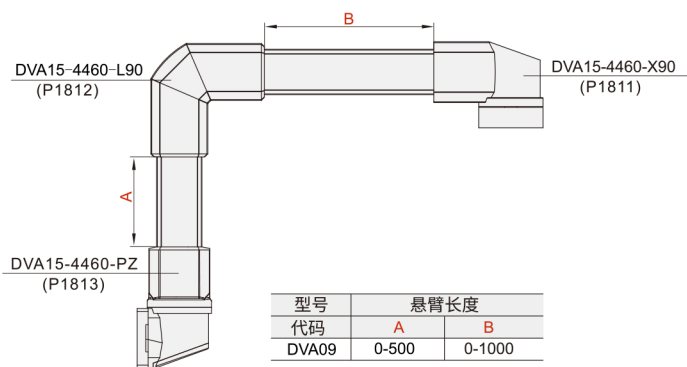

# 悬臂组件 ◀ 4460系列

代码	型号	材质
DVA07	4460	压铸铝合金
DVA08		
DVA09		

■注:组件不包含控制箱,需单独订购

DVA07

型号	悬臂长度
代码	A
DVA07	0-1200

DVA08

型号	悬臂长度
代码	A
DVA08	0-1200

DVA09

型号	悬臂长度	
代码	A	B
DVA09	0-500	0-1000

请按图示订货

## ■ DVA09-A200-B200

代码	悬臂长度	
DVA09	A	B
	0-500	0-1000

交期Delivery

5天

发货

○本产品发货时间不含周日