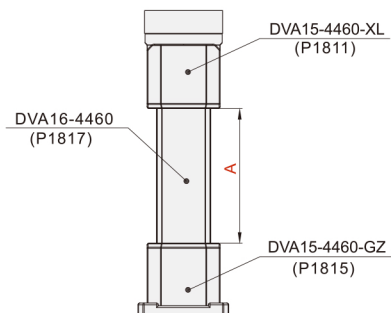

# 悬臂组件 ◀ 4460系列

代码	型号	材质
DVA07	4460	压铸铝合金
DVA08		
DVA09		

■注:组件不包含控制箱,需单独订购

DVA07

型号	悬臂长度
代码	A
DVA07	0-1200

DVA08

型号	悬臂长度
代码	A
DVA08	0-1200

DVA09

型号	悬臂长度	
代码	A	B
DVA09	0-500	0-1000

请按图示订货

## ■ DVA09-A200-B200

代码	悬臂长度	
DVA09	A	B
	0-500	0-1000

交期Delivery

5天

发货

○本产品发货时间不含周日