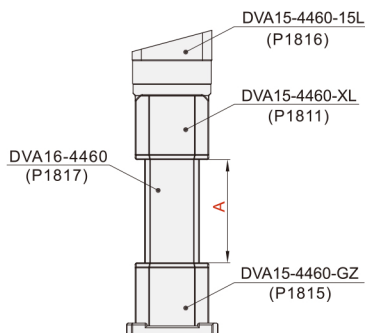

# 悬臂组件 ◀ 4460系列

代码	型号	材质
DVA07	4460	压铸铝合金
DVA08		
DVA09		

■注:组件不包含控制箱,需单独订购

DVA07

型号	悬臂长度
代码	A
DVA07	0-1200

DVA08

型号	悬臂长度
代码	A
DVA08	0-1200

DVA09

型号	悬臂长度	
代码	A	B
DVA09	0-500	0-1000

请按图示订货

## ■ DVA09-A200-B200

代码	悬臂长度	
DVA09	A	B
	0-500	0-1000

交期Delivery

5天

发货

○本产品发货时间不含周日