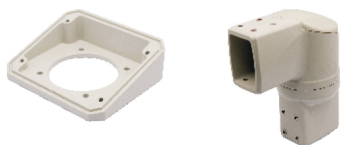

5575系列 ◀ 15°斜面连接件/可旋转90°转角

DVC15-5575-15L

代码	型号	材质	类型	表面处理
DVC15	5575-15L	压铸铝合金	15°斜面连接件	喷塑
	5575-XL90	压铸铝合金喷塑	可旋转90°转角	

■注：5575-15L用于箱体15°倾斜连接，可旋转0-320°
5575-XL90°用于悬臂的90°连接，可水平旋转0~320°

■ 使用示例

代码	型号	重量(g/pcs)
DVC15	5575-15L	450

DVC15-5575-XL90

■ 使用示例

代码	型号	重量(g/pcs)
DVC15	5575-XL90	2700

请按图示订货

■ DVC15-5575-15L

代码	型号
DVC15	5575-15L

交期Delivery

5天