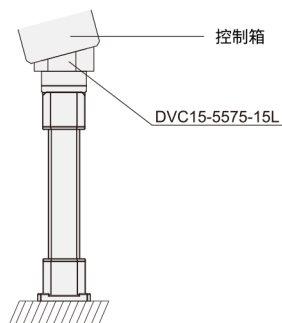

5575系列 ◀ 15°斜面连接件/可旋转90°转角

DVC15-5575-15L

代码	型号	材质	类型	表面处理
DVC15	5575-15L	压铸铝合金	15°斜面连接件	喷塑
	5575-XL90	压铸铝合金喷塑	可旋转90°转角	

■注：5575-15L用于箱体15°倾斜连接，可旋转0-320°
5575-XL90°用于悬臂的90°连接，可水平旋转0~320°

■ 使用示例

代码	型号	重量(g/pcs)
DVC15	5575-15L	450

DVC15-5575-XL90

■ 使用示例

代码	型号	重量(g/pcs)
DVC15	5575-XL90	2700

请按图示订货

■ DVC15-5575-15L

代码	型号
DVC15	5575-15L

交期Delivery

5天