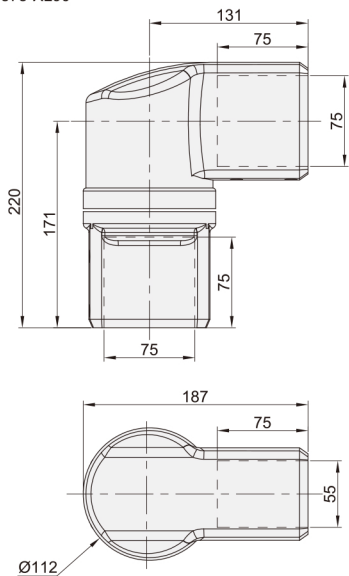

5575系列 ◀ 15°斜面连接件/可旋转90°转角

DVC15-5575-15L

代码	型号	材质	类型	表面处理
DVC15	5575-15L	压铸铝合金	15°斜面连接件	喷塑
	5575-XL90	压铸铝合金喷塑	可旋转90°转角	

■注：5575-15L用于箱体15°倾斜连接，可旋转0-320°
5575-XL90°用于悬臂的90°连接，可水平旋转0~320°

■ 使用示例

代码	型号	重量(g/pcs)
DVC15	5575-15L	450

DVC15-5575-XL90

■ 使用示例

代码	型号	重量(g/pcs)
DVC15	5575-XL90	2700

请按图示订货

■ DVC15-5575-15L

代码	型号
DVC15	5575-15L

交期Delivery

5天