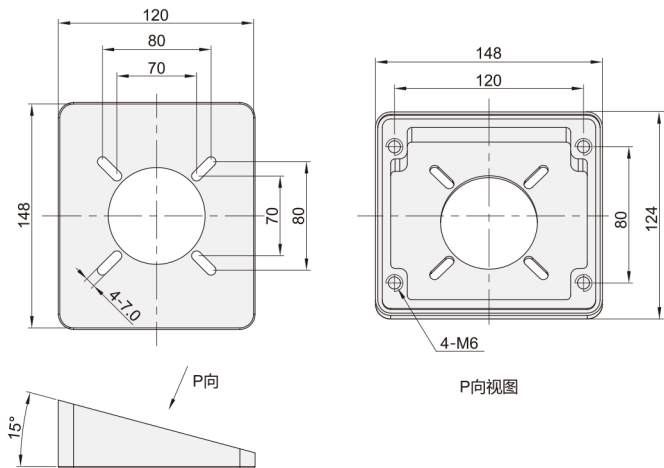

5575系列 ◀ 15°斜面连接件/可旋转90°转角

DVC15-5575-15L

代码	型号	材质	类型	表面处理
DVC15	5575-15L	压铸铝合金	15°斜面连接件	喷塑
	5575-XL90	压铸铝合金喷塑	可旋转90°转角	

■注：5575-15L用于箱体15°倾斜连接，可旋转0-320°
5575-XL90°用于悬臂的90°连接，可水平旋转0~320°

■ 使用示例

代码	型号	重量(g/pcs)
DVC15	5575-15L	450

DVC15-5575-XL90

■ 使用示例

代码	型号	重量(g/pcs)
DVC15	5575-XL90	2700

请按图示订货

■ DVC15-5575-15L

代码	型号
DVC15	5575-15L

交期Delivery

5天