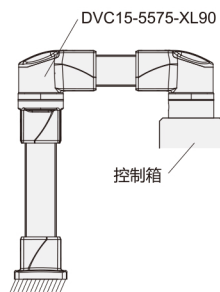

5575系列 ◀ 15°斜面连接件/可旋转90°转角

DVC15-5575-15L

代码	型号	材质	类型	表面处理
DVC15	5575-15L	压铸铝合金	15°斜面连接件	喷塑
	5575-XL90	压铸铝合金喷塑	可旋转90°转角	

■注：5575-15L用于箱体15°倾斜连接，可旋转0-320°
5575-XL90°用于悬臂的90°连接，可水平旋转0~320°

■ 使用示例

代码	型号	重量(g/pcs)
DVC15	5575-15L	450

DVC15-5575-XL90

■ 使用示例

代码	型号	重量(g/pcs)
DVC15	5575-XL90	2700

请按图示订货

■ DVC15-5575-15L

代码	型号
DVC15	5575-15L

交期Delivery

5天