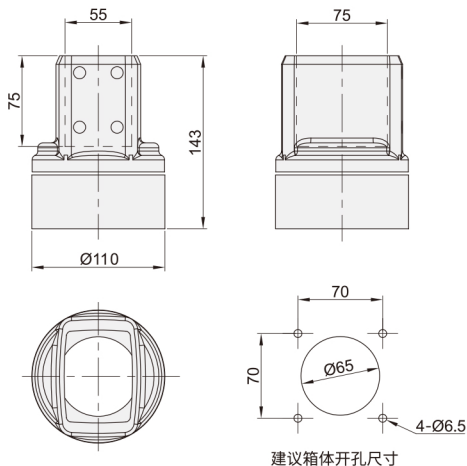

5575系列 ◀ 箱体连接件/90°箱体连接件

代码	型号	材质	类型	表面处理
DVC15	5575-XL	压铸铝合金	箱体连接件	喷塑
	5575-X90		90°箱体连接件	

■注:用于连接控制箱,可水平旋转0-320°

DVC15 5575-XL

■ 使用示例

代码	型号	重量 (g/pcs)
DVA15	5575-XL	1800

DVC15 5575-X90

■ 使用示例

代码	型号	重量 (g/pcs)
DVC15	5575-X90	2600

请按图示订货

■ DVC15-5575-X90

代码	型号
DVC15	5570-X90

交期Delivery

5天

发货

○本产品发货时间不含周日