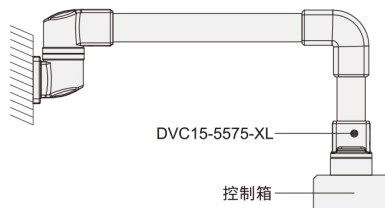

5575系列 ◀ 箱体连接件/90°箱体连接件

代码	型号	材质	类型	表面处理
DVC15	5575-XL	压铸铝合金	箱体连接件	喷塑
	5575-X90		90°箱体连接件	

■注:用于连接控制箱,可水平旋转0-320°

DVC15 5575-XL

■ 使用示例

代码	型号	重量 (g/pcs)
DVA15	5575-XL	1800

DVC15 5575-X90

■ 使用示例

代码	型号	重量 (g/pcs)
DVC15	5575-X90	2600

请按图示订货

■ DVC15-5575-X90

代码	型号
DVC15	5570-X90

交期Delivery

5天

发货

○本产品发货时间不含周日