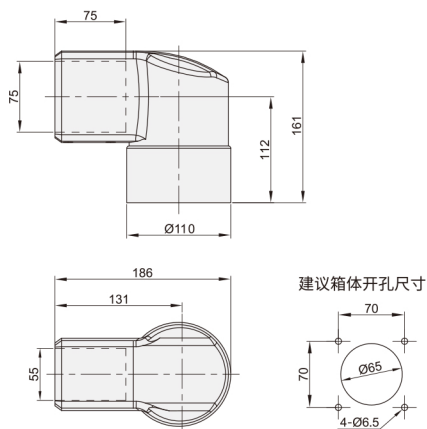

5575系列 ◀ 箱体连接件/90°箱体连接件

代码	型号	材质	类型	表面处理
DVC15	5575-XL	压铸铝合金	箱体连接件	喷塑
	5575-X90		90°箱体连接件	

■注:用于连接控制箱,可水平旋转0-320°

DVC15 5575-XL

■ 使用示例

代码	型号	重量 (g/pcs)
DVA15	5575-XL	1800

DVC15 5575-X90

■ 使用示例

代码	型号	重量 (g/pcs)
DVC15	5575-X90	2600

请按图示订货

■ DVC15-5575-X90

代码	型号
DVC15	5570-X90

交期Delivery

5天

发货

○本产品发货时间不含周日