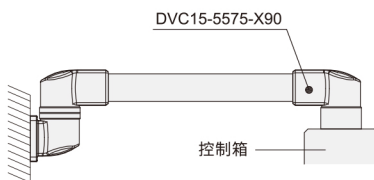

5575系列 ◀ 箱体连接件/90°箱体连接件

代码	型号	材质	类型	表面处理
DVC15	5575-XL	压铸铝合金	箱体连接件	喷塑
	5575-X90		90°箱体连接件	

■注:用于连接控制箱,可水平旋转0-320°

DVC15 5575-XL

■ 使用示例

代码	型号	重量 (g/pcs)
DVA15	5575-XL	1800

DVC15 5575-X90

■ 使用示例

代码	型号	重量 (g/pcs)
DVC15	5575-X90	2600

请按图示订货

■ DVC15-5575-X90

代码	型号
DVC15	5570-X90

交期Delivery

5天

发货

○本产品发货时间不含周日