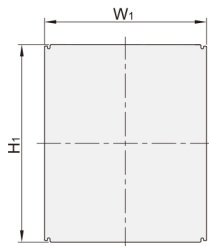

代码	类型	材质	颜色	表面处理	防水防尘等级
AXF13	挂墙式	冷轧钢	RAL7035	热固粉末涂层波纹	IP66

挂墙间距

底板

型号		外形尺寸(W×H×D)
代码	规格	
AXF13	325	250×300×140
	430	300×400×200
	440	400×400×200
	540	400×500×200
	640	400×600×230
	650	500×600×230
	860	600×800×300