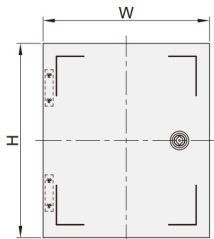

代码	类型	材质	颜色	表面处理	防水防尘等级
AXF13	挂墙式	冷轧钢	RAL7035	热固粉末涂层波纹	IP66

挂墙间距

底板

型号		外形尺寸(W×H×D)
代码	规格	
AXF13	325	250×300×140
	430	300×400×200
	440	400×400×200
	540	400×500×200
	640	400×600×230
	650	500×600×230
	860	600×800×300