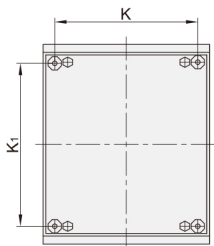

代码	类型	材质	颜色	表面处理	防水防尘等级
AXF13	挂墙式	冷轧钢	RAL7035	热固粉末涂层波纹	IP66

挂墙间距

底板

型号		外形尺寸(W×H×D)
代码	规格	
AXF13	325	250×300×140
	430	300×400×200
	440	400×400×200
	540	400×500×200
	640	400×600×230
	650	500×600×230
	860	600×800×300