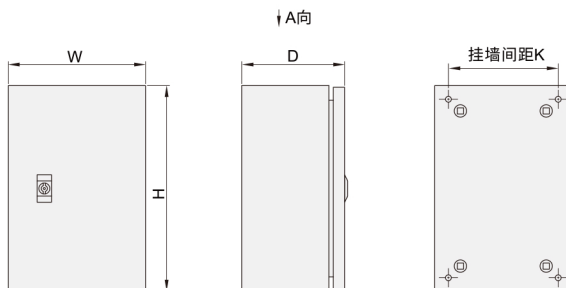

### 进线孔类型

型号		外形尺寸(W×H×D)
代码	规格	
AXF12	203015	200×300×150
	303020	300×300×200
	304015	300×400×150
	304020	300×400×200
	404020	400×400×200
	405015	400×500×150
	405020	400×500×200
	406020	400×600×200
	406025	400×600×250
	506020	500×600×200
	608020	600×800×200
	608030	600×800×300