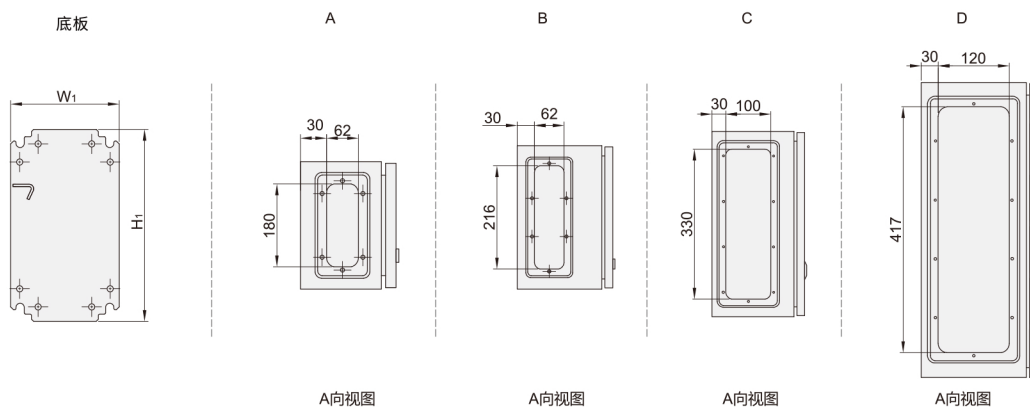

代码	类型	材质	颜色	表面处理	防水防尘等级
AXF12	挂墙式	冷轧钢	RAL7035	热固粉末涂层波纹	IP66

### 进线孔类型

型号		外形尺寸(W×H×D)
代码	规格	
AXF12	203015	200×300×150
	303020	300×300×200
	304015	300×400×150
	304020	300×400×200
	404020	400×400×200
	405015	400×500×150
	405020	400×500×200
	406020	400×600×200
	406025	400×600×250
	506020	500×600×200
	608020	600×800×200
	608030	600×800×300

请按图示订货

■ AXF12-203015

型号	规格
AXF12	203015

交期Delivery

5天 发货

○本产品发货时间不含周日