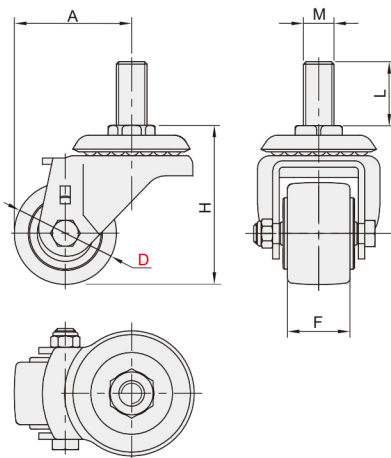

# 脚轮 ◀ 高性价比脚轮.中轻载型.丝杆活动型

水平调节  
脚轮  
脚杯

69

活动型

塑料单刹

代码	支架				轮部			
	类型	材质	表面处理	刹车形式	代号	材质	颜色	轴承
WHE31	丝杆活动型	Q235A	电泳(黑漆)	—	PA	聚丙烯	橙色	双滚珠
WHE32				塑料单刹	UA	聚氨酯	黑色	

无刹  
WHE31

塑料单刹  
WHE32

型号		轮部 代号	H	F	M	L	A	容许载荷(kg)			参考重量(kg)					
代码	D							PA	UA	NE	WHE31			WHE32		
WHE31	40	PA UA	61	25	M12	30	46	50	50	100	0.14	0.15	0.18	0.18	0.19	0.21
WHE32	50	NE	70				52	60	60	150	0.18	0.18	0.21	0.22	0.23	0.28

## WHE31-D40-PA

型号		轮部 代号	
代码	D	轮部 代号	H
WHE31	40	PA	61

交期Delivery

7天 发货

○本产品发货时间不含周日