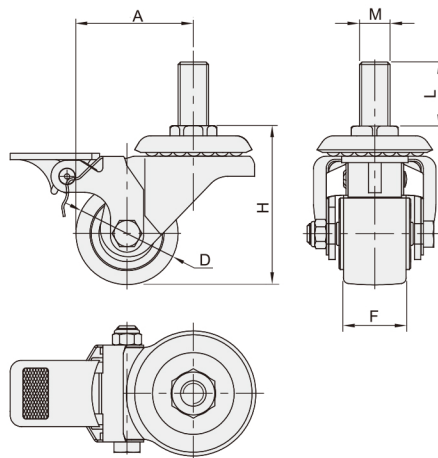

# 脚轮 ◀ 高性价比脚轮.中轻载型.丝杆活动型

水平调节  
脚轮  
脚杯

69

活动型

塑料单刹

代码	支架				轮部			
	类型	材质	表面处理	刹车形式	代号	材质	颜色	轴承
WHE31	丝杆活动型	Q235A	电泳(黑漆)	—	PA	聚丙烯	橙色	双滚珠
WHE32				塑料单刹	UA	聚氨酯	黑色	

无刹  
WHE31

塑料单刹  
WHE32

型号		轮部 代号	H	F	M	L	A	容许载荷(kg)			参考重量(kg)					
代码	D							PA	UA	NE	WHE31			WHE32		
WHE31	40	PA UA	61	25	M12	30	46	50	50	100	0.14	0.15	0.18	0.18	0.19	0.21
WHE32	50	NE	70				52	60	60	150	0.18	0.18	0.21	0.22	0.23	0.28

## WHE31-D40-PA

型号		轮部 代号	
代码	D	轮部 代号	H
WHE31	40	PA	61

交期Delivery

7天 发货

○本产品发货时间不含周日