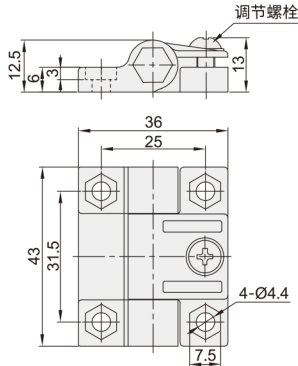

平型扭矩蝶形铰链 ◀ 可调阻尼型.任意角度定位型.方型

代码	类型	调整角度	材质	表面处理/颜色
VKG31	可调阻尼型	任意角度 定位型	A6063	本色喷砂阳极氧化
VKG32				黑色喷砂阳极氧化
VKG33			乙缩醛	黑色沙纹面
VKG34			Pa6	

VKG31/32

VKG33

VKG34

型号		M	N	M ₁	M ₂	N ₁	负载 (kg)	参考重量 (kg/pcs)
代码	规格							
VKG31	6059	59	60	16	16	40	10	0.05
VKG32	6059A				21			
	6059B				21			

型号		负载 (kg)	参考重量 (kg/pcs)
代码	规格		
VKG33	4336	9	0.012
VKG34	7256	12	0.05

请按图示订货

■ VKG31-6059

型号	
代码	规格
VKG31	6059

交期Delivery

7天

发货

○本产品发货时间不含周日

铰链

64