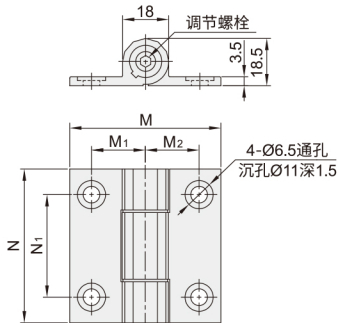

平型扭矩蝶形铰链 ◀ 可调阻尼型.任意角度定位型.方型

代码	类型	调整角度	材质	表面处理/颜色
VKG31	可调阻尼型	任意角度 定位型	A6063	本色喷砂阳极氧化
VKG32				黑色喷砂阳极氧化
VKG33			乙缩醛	黑色沙纹面
VKG34			Pa6	

VKG31/32

VKG33

VKG34

型号		M	N	M ₁	M ₂	N ₁	负载 (kg)	参考重量 (kg/pcs)
代码	规格							
VKG31	6059	59	60	16	16	40	10	0.05
VKG32	6059A				21			
	6059B				21			

型号		负载 (kg)	参考重量 (kg/pcs)
代码	规格		
VKG33	4336	9	0.012
VKG34	7256	12	0.05

请按图示订货

■ VKG31-6059

型号	
代码	规格
VKG31	6059

交期Delivery

7天

发货

○本产品发货时间不含周日

铰链

64