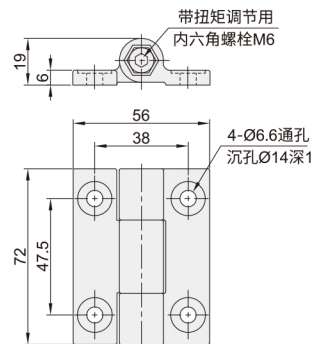

平型扭矩蝶形铰链 ◀ 可调阻尼型.任意角度定位型.方型

代码	类型	调整角度	材质	表面处理/颜色
VKG31	可调阻尼型	任意角度 定位型	A6063	本色喷砂阳极氧化
VKG32				黑色喷砂阳极氧化
VKG33			乙缩醛	黑色沙纹面
VKG34			Pa6	

VKG31/32

VKG33

VKG34

型号		M	N	M ₁	M ₂	N ₁	负载 (kg)	参考重量 (kg/pcs)
代码	规格							
VKG31	6059	59	60	16	16	40	10	0.05
VKG32	6059A				21			
	6059B				21			

型号		负载 (kg)	参考重量 (kg/pcs)
代码	规格		
VKG33	4336	9	0.012
VKG34	7256	12	0.05

请按图示订货

■ VKG31-6059

型号	
代码	规格
VKG31	6059

交期Delivery

7天

发货

○本产品发货时间不含周日

铰链

64