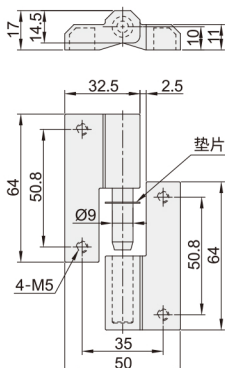

上下偏置插拔型拆卸式铰链 ◀ 内装型/对称型.内外装型

代码	类型	适用内外装门	插拔方向	材质	表面处理/颜色
VKY08	上下偏置型	内装型	左侧	ZDC	电泳(黑色)
VKY09			右侧		
VKY11	对称型	内外装门	左侧		电泳(黑色)
VKY12			右侧		
VKY13	上下偏置型	内外装门	左侧		喷塑(亚光黑)
VKY14			右侧		镀铬
VKY15			右侧	喷塑(亚光黑)	
VKY16					镀铬

VKY08/09

图示为左侧拔插型。

安装尺寸图

VKY11/12

图示为左侧拔插型。

安装尺寸图

VKY13/14/15/16

铰链

64

型号		规格	负载 (kg)	参考重量 (kg/pcs)
代码	规格			
VKY08	64	10	0.1	
VKY09	64	10	0.1	
VKY11	64	10	0.1	
VKY12	64	10	0.1	

型号		规格	负载 (kg)	参考重量 (kg/pcs)
代码	规格			
VKY13	63	10	0.14	
VKY14	63	10	0.14	
VKY15	63	10	0.14	
VKY16	63	10	0.14	

请按图示订货

■ VKY08-64

型号

代码 规格

VKY08 64

交期Delivery

5天

发货