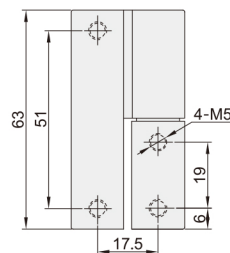

上下偏置插拔型拆卸式铰链 ◀ 内装型/对称型.内外装型

代码	类型	适用内外装门	插拔方向	材质	表面处理/颜色
VKY08	上下偏置型	内装型	左侧	ZDC	电泳(黑色)
VKY09			右侧		
VKY11	对称型	内外装门	左侧		电泳(黑色)
VKY12			右侧		
VKY13	上下偏置型	内外装门	左侧		喷塑(亚光黑)
VKY14			右侧		镀铬
VKY15			右侧	喷塑(亚光黑)	
VKY16					镀铬

VKY08/09

图示为左侧拔插型。

安装尺寸图

VKY11/12

图示为左侧拔插型。

安装尺寸图

VKY13/14/15/16

铰链

64

型号		规格	负载 (kg)	参考重量 (kg/pcs)
代码	规格			
VKY08	64	10	0.1	
VKY09	64	10	0.1	
VKY11	64	10	0.1	
VKY12	64	10	0.1	

型号		规格	负载 (kg)	参考重量 (kg/pcs)
代码	规格			
VKY13	63	10	0.14	
VKY14	63	10	0.14	
VKY15	63	10	0.14	
VKY16	63	10	0.14	