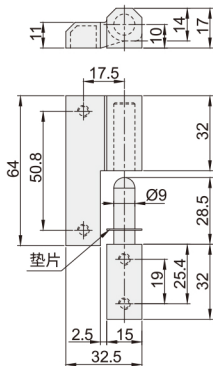

上下偏置插拔型拆卸式铰链 ◀ 内装型/对称型.内外装型

代码	类型	适用内外装门	插拔方向	材质	表面处理/颜色
VKY08	上下偏置型	内装型	左侧	ZDC	电泳(黑色)
VKY09			右侧		
VKY11	对称型	内外装门	左侧		电泳(黑色)
VKY12			右侧		
VKY13	上下偏置型	内外装门	左侧		喷塑(亚光黑)
VKY14			右侧		镀铬
VKY15			右侧	喷塑(亚光黑)	
VKY16					镀铬

VKY08/09

图示为左侧拔插型。

安装尺寸图

VKY11/12

图示为左侧拔插型。

安装尺寸图

VKY13/14/15/16

铰链

64

型号		规格	负载 (kg)	参考重量 (kg/pcs)
代码	规格			
VKY08	64	10	0.1	
VKY09	64	10	0.1	
VKY11	64	10	0.1	
VKY12	64	10	0.1	

型号		规格	负载 (kg)	参考重量 (kg/pcs)
代码	规格			
VKY13	63	10	0.14	
VKY14	63	10	0.14	
VKY15	63	10	0.14	
VKY16	63	10	0.14	

请按图示订货

■ VKY08-64

型号

代码 规格

VKY08 64

交期Delivery

5天

发货