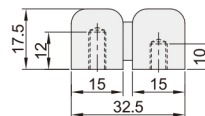

上下偏置插拔型拆卸式铰链 ◀ 内装型/对称型.内外装型

代码	类型	适用内外装门	插拔方向	材质	表面处理/颜色
VKY08	上下偏置型	内装型	左侧	ZDC	电泳(黑色)
VKY09			右侧		
VKY11	对称型	内外装门	左侧		电泳(黑色)
VKY12			右侧		
VKY13	上下偏置型	内外装门	左侧		喷塑(亚光黑)
VKY14			右侧		镀铬
VKY15			右侧	喷塑(亚光黑)	
VKY16					镀铬

VKY08/09

图示为左侧拔插型。

安装尺寸图

VKY11/12

图示为左侧拔插型。

安装尺寸图

VKY13/14/15/16

铰链

64

型号		规格	负载 (kg)	参考重量 (kg/pcs)
代码	规格			
VKY08	64	10	0.1	
VKY09	64	10	0.1	
VKY11	64	10	0.1	
VKY12	64	10	0.1	

型号		规格	负载 (kg)	参考重量 (kg/pcs)
代码	规格			
VKY13	63	10	0.14	
VKY14	63	10	0.14	
VKY15	63	10	0.14	
VKY16	63	10	0.14	