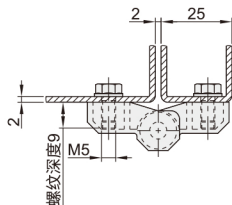

上下偏置插拔型拆卸式铰链 ◀ 内装型/对称型.内外装型

代码	类型	适用内外装门	插拔方向	材质	表面处理/颜色
VKY08	上下偏置型	内装型	左侧	ZDC	电泳(黑色)
VKY09			右侧		
VKY11	对称型	内外装门	左侧		电泳(黑色)
VKY12			右侧		
VKY13	上下偏置型	内外装门	左侧		喷塑(亚光黑)
VKY14			右侧		镀铬
VKY15			右侧	喷塑(亚光黑)	
VKY16					镀铬

VKY08/09

图示为左侧拔插型。

安装尺寸图

VKY11/12

图示为左侧拔插型。

安装尺寸图

VKY13/14/15/16

铰链

64

型号		规格	负载 (kg)	参考重量 (kg/pcs)
代码	规格			
VKY08	64	10	0.1	
VKY09	64	10	0.1	
VKY11	64	10	0.1	
VKY12	64	10	0.1	

型号		规格	负载 (kg)	参考重量 (kg/pcs)
代码	规格			
VKY13	63	10	0.14	
VKY14	63	10	0.14	
VKY15	63	10	0.14	
VKY16	63	10	0.14	