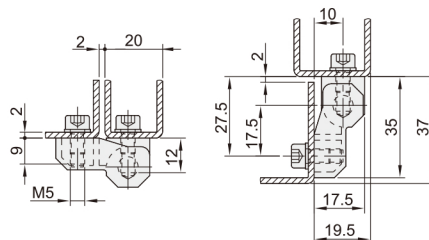

上下偏置插拔型拆卸式铰链 ◀ 内装型/对称型.内外装型

代码	类型	适用内外装门	插拔方向	材质	表面处理/颜色
VKY08	上下偏置型	内装型	左侧	ZDC	电泳(黑色)
VKY09			右侧		
VKY11	对称型	内外装门	左侧		电泳(黑色)
VKY12			右侧		
VKY13	上下偏置型	内外装门	左侧		喷塑(亚光黑)
VKY14			右侧		镀铬
VKY15			右侧	喷塑(亚光黑)	
VKY16					镀铬

VKY08/09

图示为左侧拔插型。

安装尺寸图

VKY11/12

图示为左侧拔插型。

安装尺寸图

VKY13/14/15/16

铰链

64

型号		规格	负载 (kg)	参考重量 (kg/pcs)
代码	规格			
VKY08	64	10	0.1	
VKY09	64	10	0.1	
VKY11	64	10	0.1	
VKY12	64	10	0.1	

型号		规格	负载 (kg)	参考重量 (kg/pcs)
代码	规格			
VKY13	63	10	0.14	
VKY14	63	10	0.14	
VKY15	63	10	0.14	
VKY16	63	10	0.14	

请按图示订货

■ VKY08-64

型号

代码 规格

VKY08 64

交期Delivery

5天

发货