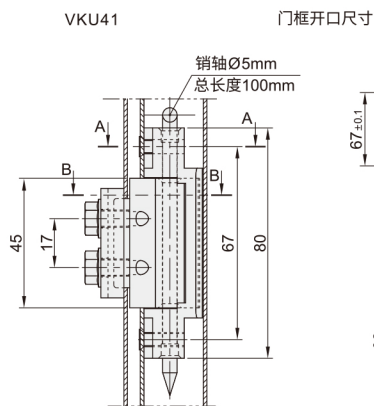

# 铰链 ◀ 隐藏式铰链·插销型·螺孔型·内/外装型

代码	类型		适用内外装门	材质	表面处理
VKU41	插销型	螺孔型	内装门	ZDC	镀锌
VKU42			外装门		喷塑黑色
VKU43					喷塑(亚光黑)

型号		负载 (kg)	参考重量 (kg/pcs)
代码	规格		
VKU41	8045	20	0.22

型号		负载 (kg)	参考重量 (kg/pcs)
代码	规格		
VKU42	6447	7	0.18
VKU43	3035	10	0.05

## ■ VKU41-8045

型号

代码 规格

VKU41 8045

交期Delivery

5天 发货

○本产品发货时间不含周日