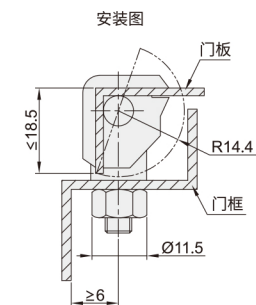

# 铰链 ◀ 隐藏式铰链·插销型·螺孔型·内/外装型

代码	类型		适用内外装门	材质	表面处理
VKU41	插销型	螺孔型	内装门	ZDC	镀锌
VKU42			外装门		喷塑黑色
VKU43					喷塑(亚光黑)

型号		负载 (kg)	参考重量 (kg/pcs)
代码	规格		
VKU41	8045	20	0.22

型号		负载 (kg)	参考重量 (kg/pcs)
代码	规格		
VKU42	6447	7	0.18
VKU43	3035	10	0.05

## ■ VKU41-8045

型号

代码 规格

VKU41 8045

交期Delivery

5天 发货

○本产品发货时间不含周日