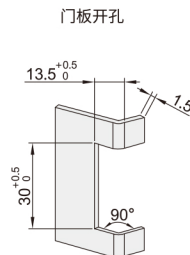

# 铰链 ◀ 隐藏式铰链·插销型·螺孔型·内/外装型

代码	类型		适用内外装门	材质	表面处理
VKU41	插销型	螺孔型	内装门	ZDC	镀锌
VKU42			外装门		喷塑黑色
VKU43					喷塑(亚光黑)

型号		负载 (kg)	参考重量 (kg/pcs)
代码	规格		
VKU41	8045	20	0.22

型号		负载 (kg)	参考重量 (kg/pcs)
代码	规格		
VKU42	6447	7	0.18
VKU43	3035	10	0.05