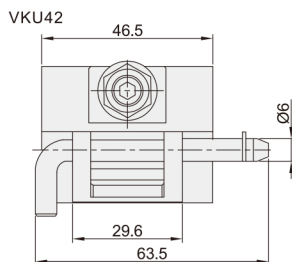

# 铰链 ◀ 隐藏式铰链·插销型·螺孔型·内/外装型

代码	类型		适用内外装门	材质	表面处理
VKU41	插销型	螺孔型	内装门	ZDC	镀锌
VKU42			外装门		喷塑黑色
VKU43					喷塑(亚光黑)

型号		负载 (kg)	参考重量 (kg/pcs)
代码	规格		
VKU41	8045	20	0.22

型号		负载 (kg)	参考重量 (kg/pcs)
代码	规格		
VKU42	6447	7	0.18
VKU43	3035	10	0.05

## ■ VKU41-8045

型号

代码 规格

VKU41 8045

交期Delivery

5天 发货

○本产品发货时间不含周日