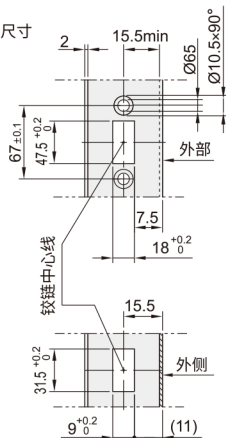

# 铰链 ◀ 隐藏式铰链·插销型·螺孔型·内/外装型

代码	类型		适用内外装门	材质	表面处理
VKU41	插销型	螺孔型	内装门	ZDC	镀锌
VKU42			外装门		喷塑黑色
VKU43					喷塑(亚光黑)

型号		负载 (kg)	参考重量 (kg/pcs)
代码	规格		
VKU41	8045	20	0.22

型号		负载 (kg)	参考重量 (kg/pcs)
代码	规格		
VKU42	6447	7	0.18
VKU43	3035	10	0.05

## ■ VKU41-8045

型号

代码 规格

VKU41 8045

交期Delivery

5天 发货

○本产品发货时间不含周日