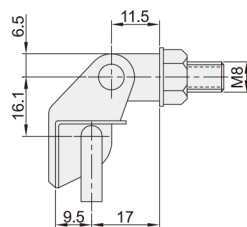

# 铰链 ◀ 隐藏式铰链·插销型·螺孔型·内/外装型

代码	类型		适用内外装门	材质	表面处理
VKU41	插销型	螺孔型	内装门	ZDC	镀锌
VKU42			外装门		喷塑黑色
VKU43					喷塑(亚光黑)

型号		负载 (kg)	参考重量 (kg/pcs)
代码	规格		
VKU41	8045	20	0.22

型号		负载 (kg)	参考重量 (kg/pcs)
代码	规格		
VKU42	6447	7	0.18
VKU43	3035	10	0.05

## ■ VKU41-8045

型号

代码 规格

VKU41 8045

交期Delivery

5天 发货

○本产品发货时间不含周日