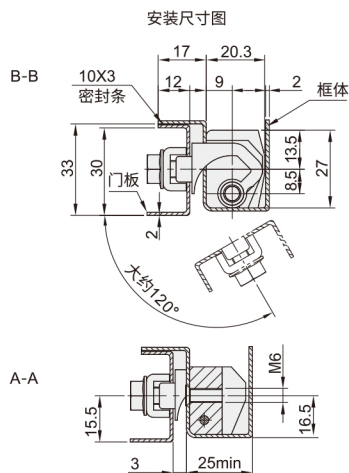

# 铰链 ◀ 隐藏式铰链·插销型·螺孔型·内/外装型

代码	类型		适用内外装门	材质	表面处理
VKU41	插销型	螺孔型	内装门	ZDC	镀锌
VKU42			外装门		喷塑黑色
VKU43					喷塑(亚光黑)

型号		负载 (kg)	参考重量 (kg/pcs)
代码	规格		
VKU41	8045	20	0.22

型号		负载 (kg)	参考重量 (kg/pcs)
代码	规格		
VKU42	6447	7	0.18
VKU43	3035	10	0.05

## ■ VKU41-8045

型号

代码 规格

VKU41 8045

交期Delivery

5天 发货

○本产品发货时间不含周日