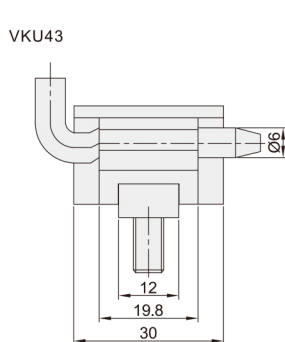

# 铰链 ◀ 隐藏式铰链·插销型·螺孔型·内/外装型

代码	类型		适用内外装门	材质	表面处理
VKU41	插销型	螺孔型	内装门	ZDC	镀锌
VKU42			外装门		喷塑黑色
VKU43					喷塑(亚光黑)

型号		负载 (kg)	参考重量 (kg/pcs)
代码	规格		
VKU41	8045	20	0.22

型号		负载 (kg)	参考重量 (kg/pcs)
代码	规格		
VKU42	6447	7	0.18
VKU43	3035	10	0.05

## ■ VKU41-8045

型号

代码 规格

VKU41 8045

交期Delivery

5天 发货

○本产品发货时间不含周日