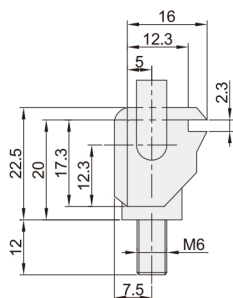

# 铰链 ◀ 隐藏式铰链·插销型·螺孔型·内/外装型

代码	类型		适用内外装门	材质	表面处理
VKU41	插销型	螺孔型	内装门	ZDC	镀锌
VKU42			外装门		喷塑黑色
VKU43					喷塑(亚光黑)

型号		负载 (kg)	参考重量 (kg/pcs)
代码	规格		
VKU41	8045	20	0.22

型号		负载 (kg)	参考重量 (kg/pcs)
代码	规格		
VKU42	6447	7	0.18
VKU43	3035	10	0.05

## ■ VKU41-8045

型号

代码 规格

VKU41 8045

交期Delivery

5天 发货

○本产品发货时间不含周日