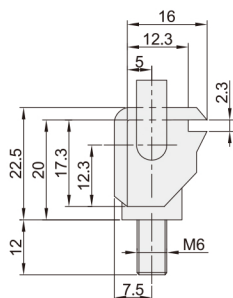

铰链 ◀ 隐藏式铰链·插销型·螺孔型·内/外装型

代码	类型		适用内外装门	材质	表面处理
VKU41	插销型	螺孔型	内装门	ZDC	镀锌
VKU42			外装门		喷塑黑色
VKU43	外装门	喷塑(亚光黑)			

型号		负载 (kg)	参考重量 (kg/pcs)
代码	规格		
VKU41	8045	20	0.22

型号		负载 (kg)	参考重量 (kg/pcs)
代码	规格		
VKU42	6447	7	0.18
VKU43	3035	10	0.05

请按图示订货

■ VKU41-8045

型号

代码 规格

VKU41 8045

交期Delivery

5天 发货

○本产品发货时间不含周日