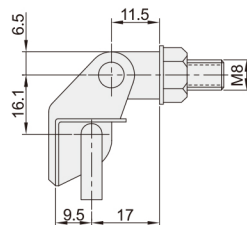

铰链 ◀ 隐藏式铰链·插销型·螺孔型·内/外装型

代码	类型		适用内外装门	材质	表面处理
VKU41	插销型	螺孔型	内装门	ZDC	镀锌
VKU42			外装门		喷塑黑色
VKU43	外装门	喷塑(亚光黑)			

型号		负载 (kg)	参考重量 (kg/pcs)
代码	规格		
VKU41	8045	20	0.22

型号		负载 (kg)	参考重量 (kg/pcs)
代码	规格		
VKU42	6447	7	0.18
VKU43	3035	10	0.05

请按图示订货

■ VKU41-8045

型号

代码 规格

VKU41 8045

交期Delivery

5天 发货

○本产品发货时间不含周日