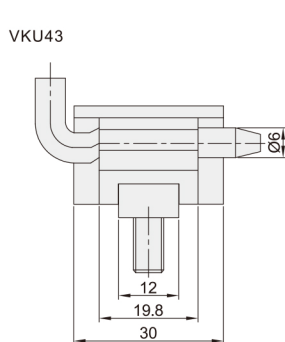

铰链 ◀ 隐藏式铰链·插销型·螺孔型·内/外装型

代码	类型		适用内外装门	材质	表面处理
VKU41	插销型	螺孔型	内装门	ZDC	镀锌
VKU42			外装门		喷塑黑色
VKU43	外装门	喷塑(亚光黑)			

型号		负载 (kg)	参考重量 (kg/pcs)
代码	规格		
VKU41	8045	20	0.22

型号		负载 (kg)	参考重量 (kg/pcs)
代码	规格		
VKU42	6447	7	0.18
VKU43	3035	10	0.05

请按图示订货

■ VKU41-8045

型号

代码 规格

VKU41 8045

交期Delivery

5天 发货

○本产品发货时间不含周日