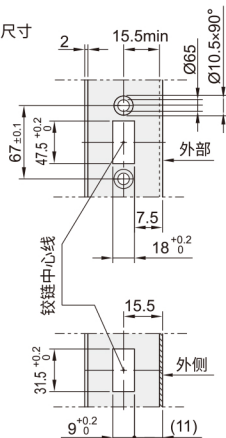

铰链 ◀ 隐藏式铰链·插销型·螺孔型·内/外装型

代码	类型		适用内外装门	材质	表面处理
VKU41	插销型	螺孔型	内装门	ZDC	镀锌
VKU42			外装门		喷塑黑色
VKU43	外装门	喷塑(亚光黑)			

型号		负载 (kg)	参考重量 (kg/pcs)
代码	规格		
VKU41	8045	20	0.22

型号		负载 (kg)	参考重量 (kg/pcs)
代码	规格		
VKU42	6447	7	0.18
VKU43	3035	10	0.05

请按图示订货

■ VKU41-8045

型号

代码 规格

VKU41 8045

交期Delivery

5天 发货

○本产品发货时间不含周日