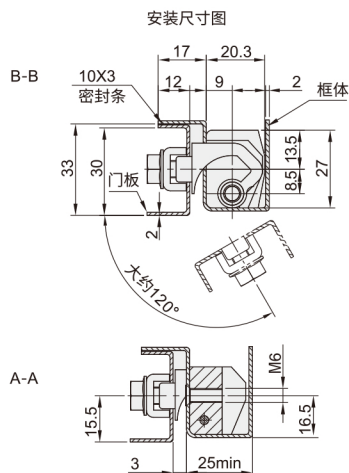

铰链 ◀ 隐藏式铰链·插销型·螺孔型·内/外装型

代码	类型		适用内外装门	材质	表面处理
VKU41	插销型	螺孔型	内装门	ZDC	镀锌
VKU42			外装门		喷塑黑色
VKU43	外装门	喷塑(亚光黑)			

型号		负载 (kg)	参考重量 (kg/pcs)
代码	规格		
VKU41	8045	20	0.22

型号		负载 (kg)	参考重量 (kg/pcs)
代码	规格		
VKU42	6447	7	0.18
VKU43	3035	10	0.05

请按图示订货

■ VKU41-8045

型号

代码 规格

VKU41 8045

交期Delivery

5天 发货

○本产品发货时间不含周日