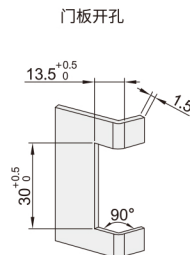

铰链 ◀ 隐藏式铰链·插销型·螺孔型·内/外装型

代码	类型		适用内外装门	材质	表面处理
VKU41	插销型	螺孔型	内装门	ZDC	镀锌
VKU42			外装门		喷塑黑色
VKU43	外装门	喷塑(亚光黑)			

型号		负载 (kg)	参考重量 (kg/pcs)
代码	规格		
VKU41	8045	20	0.22

型号		负载 (kg)	参考重量 (kg/pcs)
代码	规格		
VKU42	6447	7	0.18
VKU43	3035	10	0.05

请按图示订货

■ VKU41-8045

型号

代码 规格

VKU41 8045

交期Delivery

5天 发货

○本产品发货时间不含周日