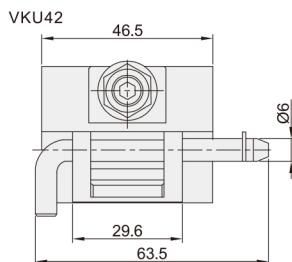

铰链 ◀ 隐藏式铰链·插销型·螺孔型·内/外装型

代码	类型		适用内外装门	材质	表面处理
VKU41	插销型	螺孔型	内装门	ZDC	镀锌
VKU42			外装门		喷塑黑色
VKU43	外装门	喷塑(亚光黑)			

型号		负载 (kg)	参考重量 (kg/pcs)
代码	规格		
VKU41	8045	20	0.22

型号		负载 (kg)	参考重量 (kg/pcs)
代码	规格		
VKU42	6447	7	0.18
VKU43	3035	10	0.05

请按图示订货

■ VKU41-8045

型号

代码 规格

VKU41 8045

交期Delivery

5天 发货

○本产品发货时间不含周日