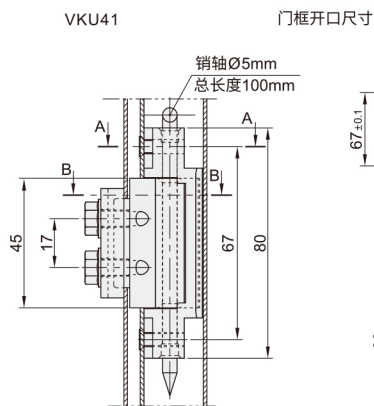

铰链 ◀ 隐藏式铰链·插销型·螺孔型·内/外装型

代码	类型		适用内外装门	材质	表面处理
VKU41	插销型	螺孔型	内装门	ZDC	镀锌
VKU42			外装门		喷塑黑色
VKU43	外装门	喷塑(亚光黑)			

型号		负载 (kg)	参考重量 (kg/pcs)
代码	规格		
VKU41	8045	20	0.22

型号		负载 (kg)	参考重量 (kg/pcs)
代码	规格		
VKU42	6447	7	0.18
VKU43	3035	10	0.05

请按图示订货

■ VKU41-8045

型号

代码 规格

VKU41 8045

交期Delivery

5天 发货

○本产品发货时间不含周日