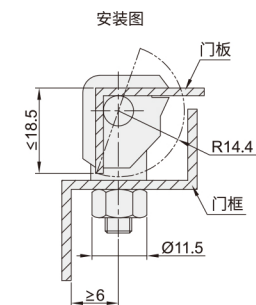

铰链 ◀ 隐藏式铰链·插销型·螺孔型·内/外装型

代码	类型		适用内外装门	材质	表面处理
VKU41	插销型	螺孔型	内装门	ZDC	镀锌
VKU42			外装门		喷塑黑色
VKU43	外装门	喷塑(亚光黑)			

型号		负载 (kg)	参考重量 (kg/pcs)
代码	规格		
VKU41	8045	20	0.22

型号		负载 (kg)	参考重量 (kg/pcs)
代码	规格		
VKU42	6447	7	0.18
VKU43	3035	10	0.05

请按图示订货

■ VKU41-8045

型号

代码 规格

VKU41 8045

交期Delivery

5天 发货

○本产品发货时间不含周日