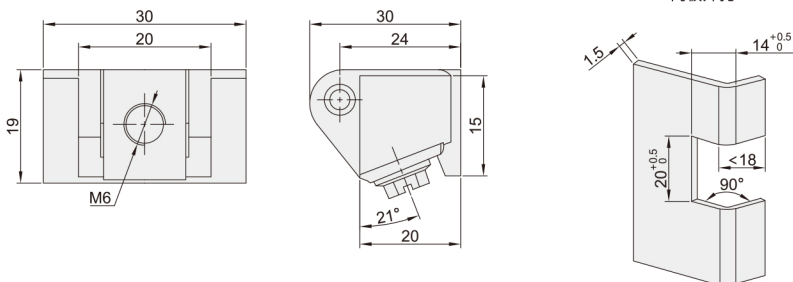

| 代码 | 类型 | | 适用内外装门 | 材质 | 表面处理 |
|-------|-----|---------|--------|--------|---------|
| VKU35 | 工字型 | 圆孔+椭圆孔型 | / | SUS304 | / |
| VKU37 | 方型 | 螺钉+螺孔型 | 外装门 | ZDC | 喷塑(亚光黑) |
| VKU38 | | | | | 纳米亚光白 |
| VKU39 | | | | | 镀铬 |

圆孔+椭圆孔型
VKU35

螺钉+螺孔型
VKU37/38/39

| 型号 | | H | 负载 (kg) | 参考重量 (kg/pcs) |
|-------|------|------|---------|---------------|
| 代码 | 规格 | | | |
| VKU35 | 1848 | 17.5 | 28 | 0.3 |
| | 2148 | 20.5 | 28 | 0.53 |
| | 2348 | 23.4 | 28 | 0.18 |

| 型号 | | 负载 (kg) | 参考重量 (kg/pcs) |
|-------|------|---------|---------------|
| 代码 | 规格 | | |
| VKU37 | 3019 | 15 | 0.08 |
| VKU38 | | | |
| VKU39 | | | |

请按图示订货

■ VKU35-1848

| 型号 | |
|-------|------|
| 代码 | 规格 |
| VKU35 | 1848 |