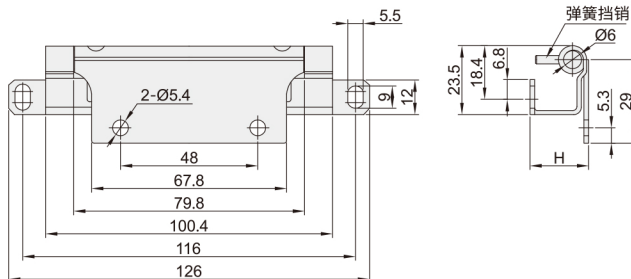

| 代码 | 类型 | | 适用内外装门 | 材质 | 表面处理 |
|-------|-----|---------|--------|--------|---------|
| VKU35 | 工字型 | 圆孔+椭圆孔型 | / | SUS304 | / |
| VKU37 | 方型 | 螺钉+螺孔型 | 外装门 | ZDC | 喷塑(亚光黑) |
| VKU38 | | | | | 纳米亚光白 |
| VKU39 | | | | | 镀铬 |

圆孔+椭圆孔型
VKU35

螺钉+螺孔型
VKU37/38/39

| 型号 | | H | 负载 (kg) | 参考重量 (kg/pcs) |
|-------|------|------|---------|---------------|
| 代码 | 规格 | | | |
| VKU35 | 1848 | 17.5 | 28 | 0.3 |
| | 2148 | 20.5 | 28 | 0.53 |
| | 2348 | 23.4 | 28 | 0.18 |

| 型号 | | 负载 (kg) | 参考重量 (kg/pcs) |
|-------|------|---------|---------------|
| 代码 | 规格 | | |
| VKU37 | 3019 | 15 | 0.08 |
| VKU38 | | | |
| VKU39 | | | |

请按图示订货

■ VKU35-1848

| 型号 | |
|-------|------|
| 代码 | 规格 |
| VKU35 | 1848 |

■ VKU37-3019

| 型号 | |
|-------|------|
| 代码 | 规格 |
| VKU37 | 3019 |

交期Delivery

5 天 发货

○ 本产品发货时间不含周日