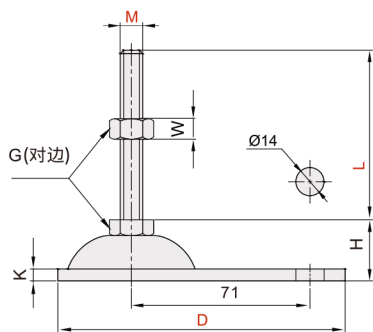

代码	类型		材质	表面处理
			主体	
WBH01	固定型	水滴状	SS400	铬酸盐光泽处理

代码	类型		材质		表面处理
			主体	底座	
WBJ01	固定型	橡胶	SS400	橡胶	镀铬

WBH01

WBJ01

型号		M	L	耐垂直负载 (KG)	K	H	W	G	
代码	D								
WBH01	120	10	75	450	2	27	8	17	
			100						
		12	75	510			28	10	19
			100						
			125						
			150						
	16	75	600	30	13	24			
		100							
		130							
		150							
		180							
		20					100	850	33
130									
150									
180									

型号		M	L	耐垂直负载 (KG)	H	W	S	
代码	D							
WBJ01	50	8	50	600	28.5	6.5	14	
			100					
		10	50		28.5	8	17	
			100					
			50					
			100					
	80	12	100	1200	31.5	10	19	
			150					
		16	100		1500	39	13	24
			100					
			20					
			100					
100	16	1500	43	13	24			
	20		43			16	30	

请按图示订货

WBH01-D120-M10-L100

型号		M	L
代码	D		
WBH01	120	10	75 100

交期Delivery

4天
发货

○本产品发货时间不含周日

www.vipdo.cn

400-098-1117