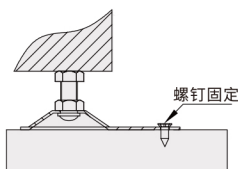

代码	类型		材质	表面处理
			主体	
WBH01	固定型	水滴状	SS400	铬酸盐光泽处理

代码	类型		材质		表面处理
			主体	底座	
WBJ01	固定型	橡胶	SS400	橡胶	镀铬

WBH01

WBJ01

型号		M	L	耐垂直负载 (KG)	K	H	W	G	
代码	D								
WBH01	120	10	75	450	2	27	8	17	
			100						
		12	75	510			28	10	19
			100						
			125						
			150						
	16	75	600	30	13	24			
		100							
		130							
		150							
		180							
		20					100	850	33
130									
150									
180									

型号		M	L	耐垂直负载 (KG)	H	W	S	
代码	D							
WBJ01	50	8	50	600	28.5	6.5	14	
			100					
		10	50		28.5	8	17	
			100					
			50					
			100					
	80	12	100	1200	31.5	10	19	
			150					
		16	100		1500	39	13	24
			100					
			20					
			100					
100	16	1500	43	13	24			
	20		43			16	30	