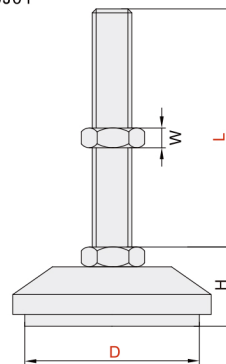

代码	类型		材质	表面处理
			主体	
WBH01	固定型	水滴状	SS400	铬酸盐光泽处理

代码	类型		材质		表面处理
			主体	底座	
WBJ01	固定型	橡胶	SS400	橡胶	镀铬

WBH01

WBJ01

型号		M	L	耐垂直负载 (KG)	K	H	W	G	
代码	D								
WBH01	120	10	75	450	2	27	8	17	
			100						
		12	75	510			28	10	19
			100						
			125						
			150						
	16	75	600	30	13	24			
		100							
		130							
		150							
		180							
		20					100	850	33
130									
150									
180									

型号		M	L	耐垂直负载 (KG)	H	W	S	
代码	D							
WBJ01	50	8	50	600	28.5	6.5	14	
			100					
		10	50		28.5	8	17	
			100					
			50					
			100					
	80	12	100	1200	31.5	10	19	
			150					
		16	100		1500	39	13	24
			100					
			20					
			100					
100	16	1500	43	13	24			
	20		43			16	30	