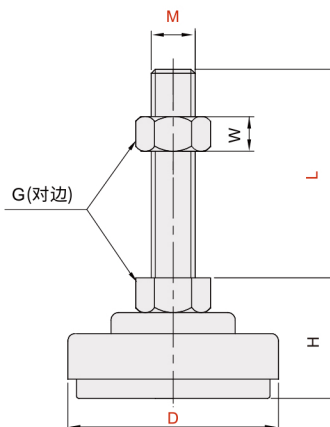

# 脚杯 ◀ 固定型·中载·橡胶附着式底座

代码	类型	材质		表面处理
		主体	底座	
WBL01	固定型 橡胶附着式底座	SS400	橡胶	镀镍
WBL02		SUS304		抛光

型号		M	L	耐垂直负载(KG)	H	W	G
代码	D						
WBL01 WBL02	40	10	50	200	26	8	17
			75				
			100				
		12	50	300	27	10	19
			75				
			100				
	60	12	50	300	29	10	19
			75				
			100				
			125				
		16	50	500	31	13	24
			75				
	80	12	50	300	31	10	19
			75				
			100				
			125				
16		50	500	33	13	24	
		75					
		100					
		125					

## ■ WBL02-D60-M16-L125

型号		M	L
代码	D		
WBL02	60	16	125
			150

交期Delivery

**4天** 发货

○本产品发货时间不含周日