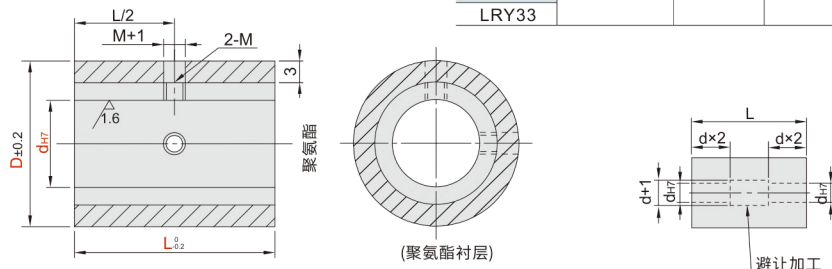

# 聚氨酯衬层滚轮 ◀带螺纹型/止动螺丝型

LRX01/02/03/31/32/33

LRY01/02/31/32/33

代码	类型	材质		硬度
		芯材	衬层	
LRX01	带螺纹型	SUS304	聚氨酯 自然色	肖氏 A90
LRX02				肖氏 A70
LRX03				肖氏 A50
LRX31		铝合金		肖氏 A90
LRX32				肖氏 A70
LRX33				肖氏 A50
LRY01	止动螺丝型	SUS304	肖氏 A90	
LRY02			肖氏 A70	
LRY31		铝合金	肖氏 A90	
LRY32			肖氏 A70	
LRY33			肖氏 A50	

型号		d <sub>H7</sub>					L						
代码	D												
LRX01	20	8					15	20	25	30	40	50	
	25	8	10	12			15	20	25	30	40	50	
LRX02	30	8	10	12	15			15	20	25	30	40	50
LRX03	35	10	12	15	20			20	25	30	40	50	
LRX31	40	10	12	15	20			20	25	30	40	50	
LRX32	50	12	15	20	25			25	30	40	50	100	
LRX33	60	12	15	20	25	30			30	40	50	100	
	80	15	20	25	30			40	50	100			

型号		d <sub>H7</sub>					L					T	Z	M	
代码	D														
LRY01	20	8					15	20	25	30	40	50	3	8	M3
	25	8	10	12			15	20	25	30	40	50			
LRY02	30	8	10	12	15			15	20	25	30	40			
LRY31	35	10	12	15			20	25	30	40	50				
LRY32	40	10	12	15			20	25	30	40	50				
LRY33	50	12	15			25	30	40	50	100		10		M5	