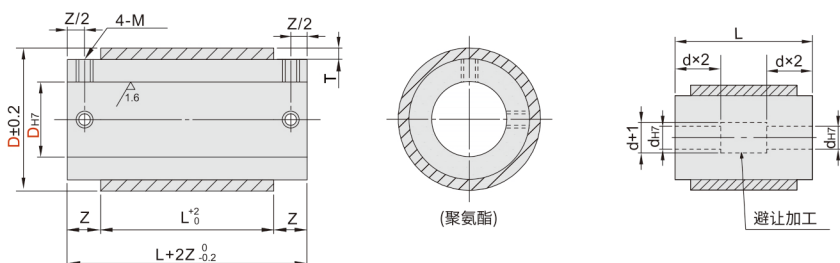

# 聚氨酯衬层滚轮 ◀带螺纹型/止动螺丝型

LRX01/02/03/31/32/33

LRY01/02/31/32/33

代码	类型	材质		硬度
		芯材	衬层	
LRX01	带螺纹型	SUS304	聚氨酯 自然色	肖氏 A90
LRX02				肖氏 A70
LRX03				肖氏 A50
LRX31		铝合金		肖氏 A90
LRX32				肖氏 A70
LRX33				肖氏 A50
LRY01	止动螺丝型	SUS304	肖氏 A90	
LRY02			肖氏 A70	
LRY31		铝合金	肖氏 A90	
LRY32			肖氏 A70	
LRY33			肖氏 A50	

型号		d <sub>H7</sub>					L						
代码	D												
LRX01	20	8					15	20	25	30	40	50	
	25	8	10	12			15	20	25	30	40	50	
LRX02	30	8	10	12	15			15	20	25	30	40	50
LRX03	35	10	12	15	20			20	25	30	40	50	
LRX31	40	10	12	15	20			20	25	30	40	50	
LRX32	50	12	15	20	25			25	30	40	50	100	
LRX33	60	12	15	20	25	30			30	40	50	100	
	80	15	20	25	30			40	50	100			

型号		d <sub>H7</sub>					L					T	Z	M	
代码	D														
LRY01	20	8					15	20	25	30	40	50	3	8	M3
	25	8	10	12			15	20	25	30	40	50			
LRY02	30	8	10	12	15			15	20	25	30	40			
LRY31	35	10	12	15			20	25	30	40	50				
LRY32	40	10	12	15			20	25	30	40	50				
LRY33	50	12	15			25	30	40	50	100		10		M5	