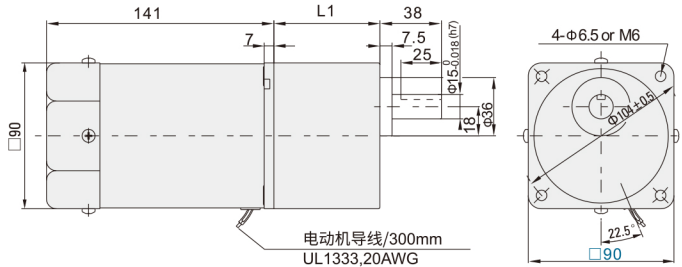

# 感应电机/可逆电机 ◀ 120W □90mm

代码	规格1				规格2		
	5IK120GU				S	C	F
	5RK120GU						
ZDA08	电动机尺寸mm	类型名称	功率W	轴类	电压		配件
	5:表示90	IK:感应电动机 RK:可逆电动机	120	GU型齿轴	三相220V	单相220V	带风扇

■ 接线示意图 120W,1ph100V/110V/120V/220V/230V