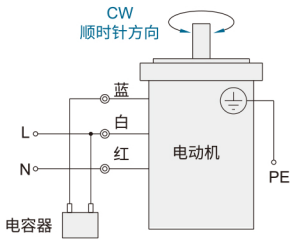

# 感应电机/可逆电机 ◀ 120W □90mm

代码	规格1				规格2		
	5IK120GU				S	C	F
	5RK120GU						
ZDA08	电动机尺寸mm	类型名称	功率W	轴类	电压		配件
	5:表示90	IK:感应电动机 RK:可逆电动机	120	GU型齿轴	三相220V	单相220V	带风扇

■ 接线示意图 120W,1ph100V/110V/120V/220V/230V