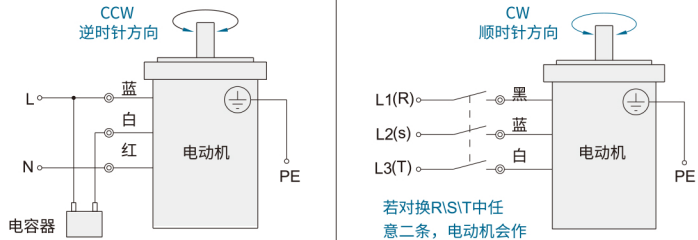

■ 接线示意图 120W,1ph100V/110V/120V/220V/230V

■ 120W,3ph220V/380V

■ 感应电机特性表-连续额定

导线型		输出功率 W	电压 V	频率 Hz	电流 A	启动转矩 mN.m	额定转矩 mN.m	额定转速 r/min	电容量 / 耐压 μF			
齿轮轴型	圆轴型											
5IK120GU-AF	5IK120A-AF	120	1ph100	50	2.10	600	930	1250	30.0			
				60	2.50		750	1550				
5IK120GU-EF	5IK120A-EF			1ph 110	1.65		750	1550				
			1ph 120	1.80	650	930	1250	20.0				
5IK120GU-CF	5IK120A-CF		1ph 220	1.00								
			1ph 230	0.95								
5IK120GU-HF	5IK120A-AF		1ph 220	1.00	600	750	1550	7.0				
			1ph 230	0.95								
5IK120GU-SF	5IK120A-SF		3ph 220	50					0.70	1850	930	1250
				60	0.60	1600	750	1550	\			
5IK120GU-S3F	5IK120A-S3F			50	0.40	1850	930	1250				
				60	0.35	1600	750	1550				

■ 可逆电机特性表-30分钟额定

导线型		输出功率 W	电压 V	频率 Hz	电流 A	启动转矩 mN.m	额定转矩 mN.m	额定转速 r/min	电容量 / 耐压 μF	
齿轮轴型	圆轴型									
5RK120GU-AF	5RK120A-AF	120	1ph100	50	2.25	700	930	1250	35.0	
				60	2.85		750	1550		
5RK120GU-EF	5RK120A-EF			1ph 110	1.9		650	750		1550
			1ph 120		720	750	1550	30.0		
5RK120GU-CF	5RK120A-CF		1ph 220	1.00	650	930	1250			
			1ph 230	0.95						
5RK120GU-HF	5RK120A-AF		1ph 220	1.00				600	750	1550
			1ph 230	0.95						

■ 容许力矩单位 (上段: N.m / 下段: kgf.cm)

电动机/减速机	减速比	转速																									
		50Hz	60Hz	500	417	300	250	200	166	150	120	100	83	75	60	50	41	37	30	25	20	16	15	12.5	10		
5I(R)K120GU-AF	5I(R)K120GU-EF	50Hz	2.3	2.7	3.8	4.5	5.6	6.8	7.01	8.5	10.2	12.2	12.5	15.3	18.4	20											
5I(R)K120GN-CF	5I(R)K120GN-HF	50Hz	23.4	27.5	38.7	45.9	57.1	69.3	71.5	86.7	104	124	128	156	187	200											
5I(R)K120GN-SF	5I(R)K120GN-S3F	60Hz	1.8	2.2	3.0	3.6	4.6	5.5	5.73	6.8	8.2	9.8	10.1	12.4	14.9	17.8	19.5	20									
		60Hz	18.3	22.4	30.6	36.7	46.9	56.1	58.5	69.5	83.6	100	103	126	152	181	199	200									

请按图示订货

■ ZDA08-5IK120GU-CF-5GU20KB

代码	规格1	规格2	速比
ZDA08	5IK120GU	SF CF	5GU20KB (20:20比)
	5RK120GU	SF CF	

■ ZDA03-4IK25A-SF

代码	规格1	规格2
ZDA03	4IK25A	SF CF
	4RK25A	SF CF

交期Delivery

5天 发货

○本产品发货时间不含周日