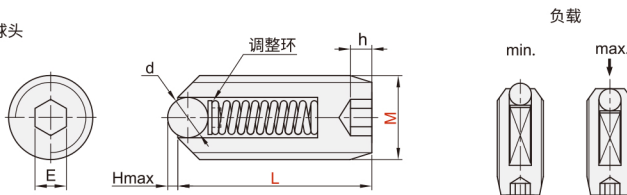

# 定位珠 ◀ L尺寸选择加长型/不锈钢加长型 · 金属球头/树脂球头

■L尺寸选择加长型 · 金属球头/树脂球头

代码	类型	载荷	主体			球头		弹簧	调整环	使用环境温度
			材质	硬度	表面处理	材质	硬度			
YZD01	L尺寸选择 加长型	超轻载	S45C	29-35 HRC	发黑	SUJ2	55HRC-	SWP-B	黄铜	-30~80°C
YZD02		轻载								
YZD03		重载								
YZD04		超重载			镀镍					
YZD12	树脂球头	轻载			发黑	聚缩醛	/			

■L尺寸选择 不锈钢加长型 · 金属球头

代码	类型	载荷	主体	球头		弹簧	使用环境温度
			材质	材质	硬度		
YZD31	L尺寸选择 不锈钢 加长型	超轻载	SUS304	SUS440C	55HRC-	SUS6311J1	-30~140°C
YZD32		轻载					
YZD33		重载					
YZD34		超重载					

加长型 · 金属球头/树脂球头  
YZD01/02/03/04/12

不锈钢加长型 · 金属球头  
YZD31/32/33/34

■L尺寸选择加长型 · 金属球头/树脂球头

型号	代码	M	L	金属球头		树脂球头		h	E	负载 (N)							
				d	H	d	H			超轻载		超轻载		重载		超重载	
										min.	max.	min.	max.	min.	max.	min.	max.
金属球头	(3)	20 30	1.5	0.5	/	/	1	1.5	0.3	0.64	1	2	1.5	2.9	2.2	5	
	4	20 30	2.5	0.8	2.4	0.7	1.5	2	0.6	1.6	2	4.9	3.9	9.8	2.5	12.6	
	YZD01	5	30 40		3	3	0.8	2	2.5	1	3.12	2.9	9.8	4.9	19.6	11.7	25.1
	YZD02	6	30 40		3	3	0.8	2.5	3	1.6	4.85	4.9	14.7	9.8	29.4	18.7	35.3
YZD03	8	40 50	4		1	4	1	2.5	4	2.4	6.36	6.9	19.6	12.7	39.2	24.5	16.8
YZD04	10	40 50	5	1.2	5	1.2	3	5	3	8.1	8.8	24.5	18.6	49	26.7	58.7	
树脂球头	YZD12	12	50 60	7.1	1.8	7	1.8	3	6	3.5	9.68	9.8	29.4	19.6	58.8	26.1	62.3
	16	50 60	9.5	2.5	9.5	2.5	3	8	5.7	15.8	15.7	49	29.4	98	55.4	116	

① 树脂球头无()内的规格 / ② M3/M4前端部无扳手槽, 仅为内六角孔安装 / ③ 负载min.表示初始负载, max.表示球头最大压入限度时的负载。

■L尺寸选择 不锈钢加长型 · 金属球头

型号	代码	M	L	d	H	h	E	负载 (N)							
								超轻载		轻载		重载		超重载	
								YZD31	YZD32	YZD33	YZD34	min.	max.	min.	max.
YZD31	3	20 30	1.5	0.5	1	1.5	0.4	0.75	1.1	2.1	1.6	3	2.3	5.1	
	4	20 30	2.4	0.7	1.5	2	0.7	1.72	2	5	4	9.9	2.6	12.6	
	5	30 40	3	0.8	2	2.5	1.2	3.31	3.4	9.9	5	19.7	11.3	24.2	
	YZD32	6	30 40	3.5	1.2	2.5	3	1.8	5.06	5.2	15.4	9.9	29.5	17.8	33.5
YZD33	8	40 50	5	2	2.5	4	2.6	6.66	5.6	19.2	12.8	39.3	21.5	45.4	
YZD34	10	40 50	6	2.5	3	5	3.3	8.1	9	24.2	18.7	49.1	23.6	60.1	
	12	50 60	8	3	3	6	3.6	9.9	10.6	29.4	19.7	58.9	24.2	63.8	
	16	50 60	10	4	3	8	6.2	15.7	15	49	29.5	98.1	43.7	116.4	