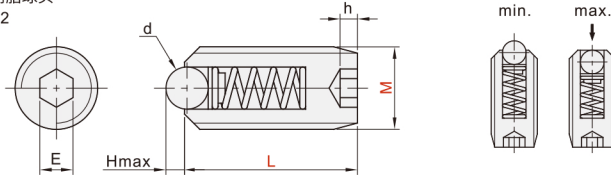

# 定位珠 ◀ L尺寸选择加长型/不锈钢加长型 · 金属球头/树脂球头

■L尺寸选择加长型 · 金属球头/树脂球头

代码	类型	载荷	主体			球头		弹簧	调整环	使用环境温度
			材质	硬度	表面处理	材质	硬度			
YZD01	L尺寸选择 加长型	超轻载	S45C	29-35 HRC	发黑	SUJ2	55HRC-	SWP-B	黄铜	-30~80°C
YZD02		轻载								
YZD03		重载								
YZD04		超重载			镀镍					
YZD12	树脂球头	轻载			发黑	聚缩醛	/			

■L尺寸选择 不锈钢加长型 · 金属球头

代码	类型	载荷	主体	球头		弹簧	使用环境温度
			材质	材质	硬度		
YZD31	L尺寸选择 不锈钢 加长型	超轻载	SUS304	SUS440C	55HRC-	SUS6311J1	-30~140°C
YZD32		轻载					
YZD33		重载					
YZD34		超重载					

加长型 · 金属球头/树脂球头  
YZD01/02/03/04/12

不锈钢加长型 · 金属球头  
YZD31/32/33/34

■L尺寸选择加长型 · 金属球头/树脂球头

型号	代码	M	L	金属球头		树脂球头		h	E	负载 (N)							
				d	H	d	H			超轻载		超轻载		重载		超重载	
										min.	max.	min.	max.	min.	max.	min.	max.
金属球头	(3)	20 30	1.5	0.5	/	/	1	1.5	0.3	0.64	1	2	1.5	2.9	2.2	5	
	4	20 30	2.5	0.8	2.4	0.7	1.5	2	0.6	1.6	2	4.9	3.9	9.8	2.5	12.6	
	YZD01	5	30 40		3	3	0.8	2	2.5	1	3.12	2.9	9.8	4.9	19.6	11.7	25.1
	YZD02	6	30 40		3	3	0.8	2.5	3	1.6	4.85	4.9	14.7	9.8	29.4	18.7	35.3
YZD03	8	40 50	4		1	4	1	2.5	4	2.4	6.36	6.9	19.6	12.7	39.2	24.5	16.8
YZD04	10	40 50	5	1.2	5	1.2	3	5	3	8.1	8.8	24.5	18.6	49	26.7	58.7	
树脂球头	YZD12	12	50 60	7.1	1.8	7	1.8	3	6	3.5	9.68	9.8	29.4	19.6	58.8	26.1	62.3
	16	50 60	9.5	2.5	9.5	2.5	3	8	5.7	15.8	15.7	49	29.4	98	55.4	116	

① 树脂球头无()内的规格 / ② M3/M4前端部无扳手槽, 仅为内六角孔安装 / ③ 负载min.表示初始负载, max.表示球头最大压入限度时的负载。

■L尺寸选择 不锈钢加长型 · 金属球头

型号	代码	M	L	d	H	h	E	负载 (N)							
								超轻载		轻载		重载		超重载	
								YZD31	YZD32	YZD33	YZD34	min.	max.	min.	max.
YZD31	3	20 30	1.5	0.5	1	1.5	0.4	0.75	1.1	2.1	1.6	3	2.3	5.1	
	4	20 30	2.4	0.7	1.5	2	0.7	1.72	2	5	4	9.9	2.6	12.6	
	5	30 40	3	0.8	2	2.5	1.2	3.31	3.4	9.9	5	19.7	11.3	24.2	
	YZD32	6	30 40	3.5	1.2	2.5	3	1.8	5.06	5.2	15.4	9.9	29.5	17.8	33.5
YZD33	8	40 50	5	2	2.5	4	2.6	6.66	5.6	19.2	12.8	39.3	21.5	45.4	
YZD34	10	40 50	6	2.5	3	5	3.3	8.1	9	24.2	18.7	49.1	23.6	60.1	
	12	50 60	8	3	3	6	3.6	9.9	10.6	29.4	19.7	58.9	24.2	63.8	
	16	50 60	10	4	3	8	6.2	15.7	15	49	29.5	98.1	43.7	116.4	