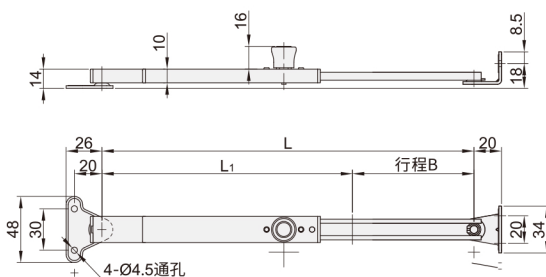

伸缩撑杆

止动型.可拆卸式.手解锁式.带解锁钮
普通门用.两点固定

代码	类型	材质			表面处理
		主体	支座	解锁钮	
FAX41	两点固定 可拆卸式止动型	SUS304	SUS304	/	滚筒抛光
FAX43	带解锁钮		/	POM	拉丝

可拆卸式止动型
FAX41

带解锁钮
FAX43

①用途

·金融设备等的轻型门等

②特点

·可进行门拆卸的止动支撑
·使用时,水平安装于横开门上部(支撑不能垂直使用)

③注意事项

·本产品仅可安装于右门规格的门
·无锁定机构,需要止动器时请另行准备
·门的打开角度及安装位置随旋转中心的位置而变化

型号		类型	拉伸承重 (N/pcs)	参考重量 (kg/pcs)
代码	规格			
FAX41	160	右用	30	0.034

型号		L	L ₁	B	拉伸承重 (N/pcs)	参考重量 (kg/pcs)
代码	规格					
FAX43	195	195	133	62	80	0.15
	270	270	270	100	150	0.205

请按图示订货

■ FAX41-160

型号

代码 规格

FAX41 160

交期Delivery

5天

发货