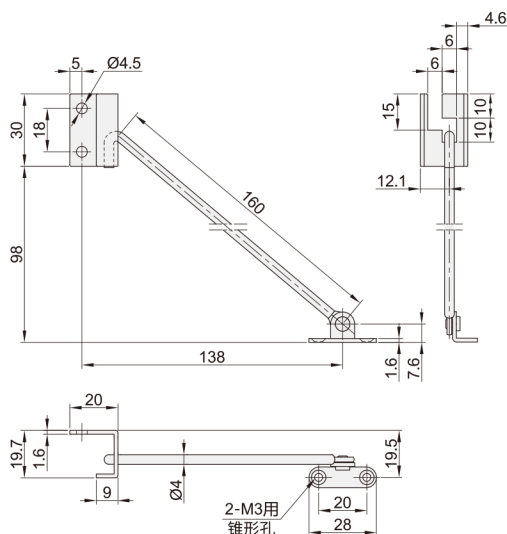

伸缩撑杆

止动型.可拆卸式.手解锁式.带解锁钮
普通门用.两点固定

代码	类型	材质			表面处理
		主体	支座	解锁钮	
FAX41	两点固定 可拆卸式止动型	SUS304	SUS304	/	滚筒抛光
FAX43	带解锁钮		/	POM	拉丝

可拆卸式止动型
FAX41

带解锁钮
FAX43

①用途

·金融设备等的轻型门等

②特点

·可进行门拆卸的止动支撑
·使用时,水平安装于横开门上部(支撑不能垂直使用)

③注意事项

·本产品仅可安装于右门规格的门
·无锁定机构,需要止动器时请另行准备
·门的打开角度及安装位置随旋转中心的位置而变化

型号		类型	拉伸承重 (N/pcs)	参考重量 (kg/pcs)
代码	规格			
FAX41	160	右用	30	0.034

型号		L	L ₁	B	拉伸承重 (N/pcs)	参考重量 (kg/pcs)
代码	规格					
FAX43	195	195	133	62	80	0.15
	270	270	270	100	150	0.205

请按图示订货

■ FAX41-160

型号

代码 规格

FAX41 160

交期Delivery

5天

发货