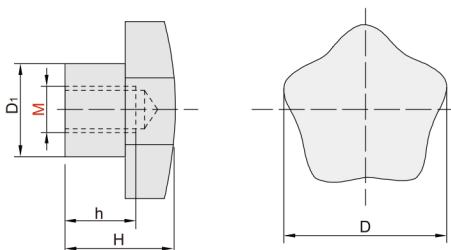

| 代码    | 类型  | 材质   | 表面处理 |
|-------|-----|------|------|
| SJC01 | 外螺纹 | 酚醛树脂 | 镀锌钢  |
| SJC02 | 内螺纹 |      | \    |

外螺纹  
SJC01

内螺纹  
SJC02

| 型号    |    | D  | L                       | H  | D <sub>1</sub> |
|-------|----|----|-------------------------|----|----------------|
| 代码    | M  |    |                         |    |                |
| SJC01 | 5  | 25 | 10 15 20 25 30 40       | 18 | 15             |
|       | 6  | 25 | 10 15 20 25 30 40       | 18 | 15             |
|       | 6  | 32 | 20 25 30 40 45          | 23 | 19             |
|       | 8  | 40 | 15 20 25 30 40 50       | 26 | 21             |
|       | 10 | 50 | 15 20 25 30 40 50 55    | 32 | 27             |
|       | 12 | 63 | 20 25 30 40 50 55 60 65 | 37 | 31             |

| 型号    |    | D  | H  | h  | D <sub>1</sub> |
|-------|----|----|----|----|----------------|
| 代码    | M  |    |    |    |                |
| SJC02 | 5  | 25 | 18 | 10 | 15             |
|       | 6  | 25 | 18 | 12 | 15             |
|       | 6  | 32 | 23 | 12 | 19             |
|       | 8  | 40 | 26 | 16 | 21             |
|       | 10 | 50 | 32 | 20 | 27             |
|       | 12 | 63 | 37 | 25 | 31             |

### ■ SJC01-M5-D25-L20

| 型号    |   | D  | L                 |
|-------|---|----|-------------------|
| 代码    | M |    |                   |
| SJC01 | 5 | 25 | 10 15 20 25 30 40 |
|       | 6 | 25 | 10 15 20 25 30 40 |