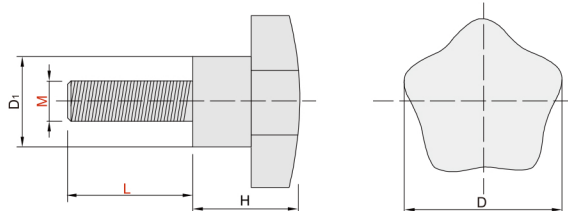

| 代码    | 类型  | 材质   | 表面处理 |
|-------|-----|------|------|
| SJC01 | 外螺纹 | 酚醛树脂 | 镀锌钢  |
| SJC02 | 内螺纹 |      | \    |

外螺纹  
SJC01

内螺纹  
SJC02

| 型号    |    | D  | L                       | H  | D <sub>1</sub> |
|-------|----|----|-------------------------|----|----------------|
| 代码    | M  |    |                         |    |                |
| SJC01 | 5  | 25 | 10 15 20 25 30 40       | 18 | 15             |
|       | 6  | 25 | 10 15 20 25 30 40       | 18 | 15             |
|       | 6  | 32 | 20 25 30 40 45          | 23 | 19             |
|       | 8  | 40 | 15 20 25 30 40 50       | 26 | 21             |
|       | 10 | 50 | 15 20 25 30 40 50 55    | 32 | 27             |
|       | 12 | 63 | 20 25 30 40 50 55 60 65 | 37 | 31             |

| 型号    |    | D  | H  | h  | D <sub>1</sub> |
|-------|----|----|----|----|----------------|
| 代码    | M  |    |    |    |                |
| SJC02 | 5  | 25 | 18 | 10 | 15             |
|       | 6  | 25 | 18 | 12 | 15             |
|       | 6  | 32 | 23 | 12 | 19             |
|       | 8  | 40 | 26 | 16 | 21             |
|       | 10 | 50 | 32 | 20 | 27             |
|       | 12 | 63 | 37 | 25 | 31             |

### ■ SJC01-M5-D25-L20

| 型号    |   | D  | L                 |
|-------|---|----|-------------------|
| 代码    | M |    |                   |
| SJC01 | 5 | 25 | 10 15 20 25 30 40 |
|       | 6 | 25 | 10 15 20 25 30 40 |